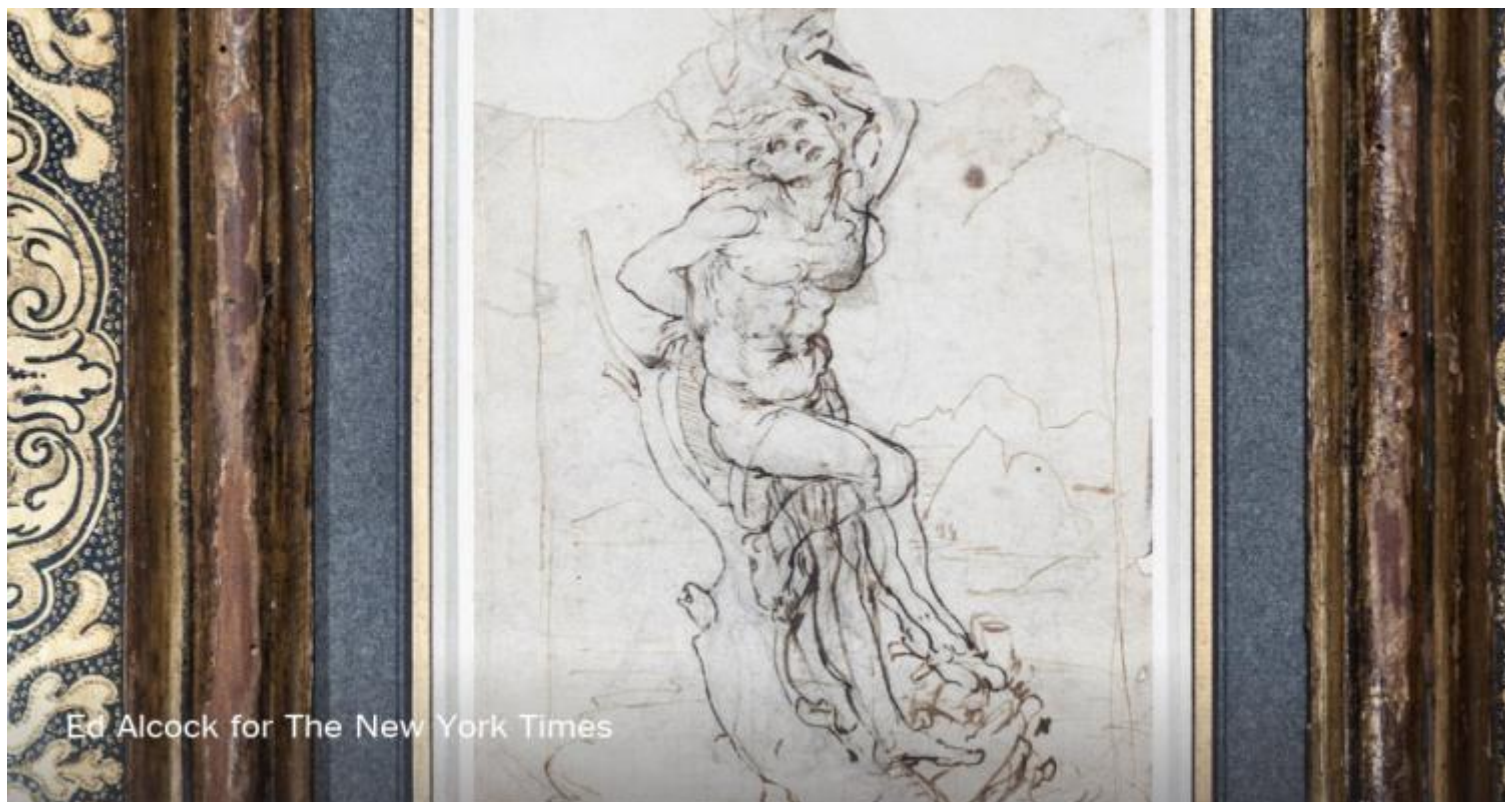

Hallan nuevo dibujo de Leonardo da Vinci

La Habana 13 dic (RHC) En París, la casa de subasta Tajan declaró de manera oficial la autenticidad de Leonardo da Vinci en un dibujo de San Sebastián atado a un árbol.

El pasado marzo un médico jubilado acudió al centro de subasta con 14 dibujos de la colección de su padre. El director del departamento de obras maestras de la casa, Thaddée Prate, destacó del conjunto la imagen de San Sebastián atado a un árbol. "Tuve la sensación de que era un interesante dibujo del siglo XVI que requería más trabajo", confesó Prate a 'The New York Times' sin sospechar en aquel entonces que se trataba de una obra de Leonardo da Vinci.

Prate consultó con un distribuidor independiente y asesor artístico Patrick de Bayser, quien al analizar el dibujo sugirió que los trazos salieron de la mano de un zurdo y encontró dos pequeños dibujos científicos en el reverso de la hoja acompañados por inscripciones en italiano del Renacimiento. Fue entonces cuando los hombres se dieron cuenta de que la autoría podía pertenecerle a Leonardo.

Tajan estima la obra en unos 15 millones de dólares y ya ha anunciado el descubrimiento en su página web. La casa de subastas confía en la opinión de Bambach y sostiene que el dibujo pertenece al grupo de los ocho San Sebastián mencionados en la colección de dibujos y escrituras de Da Vinci Códice Atlántico. Los dibujos científicos están relacionados con el estudio de la óptica.