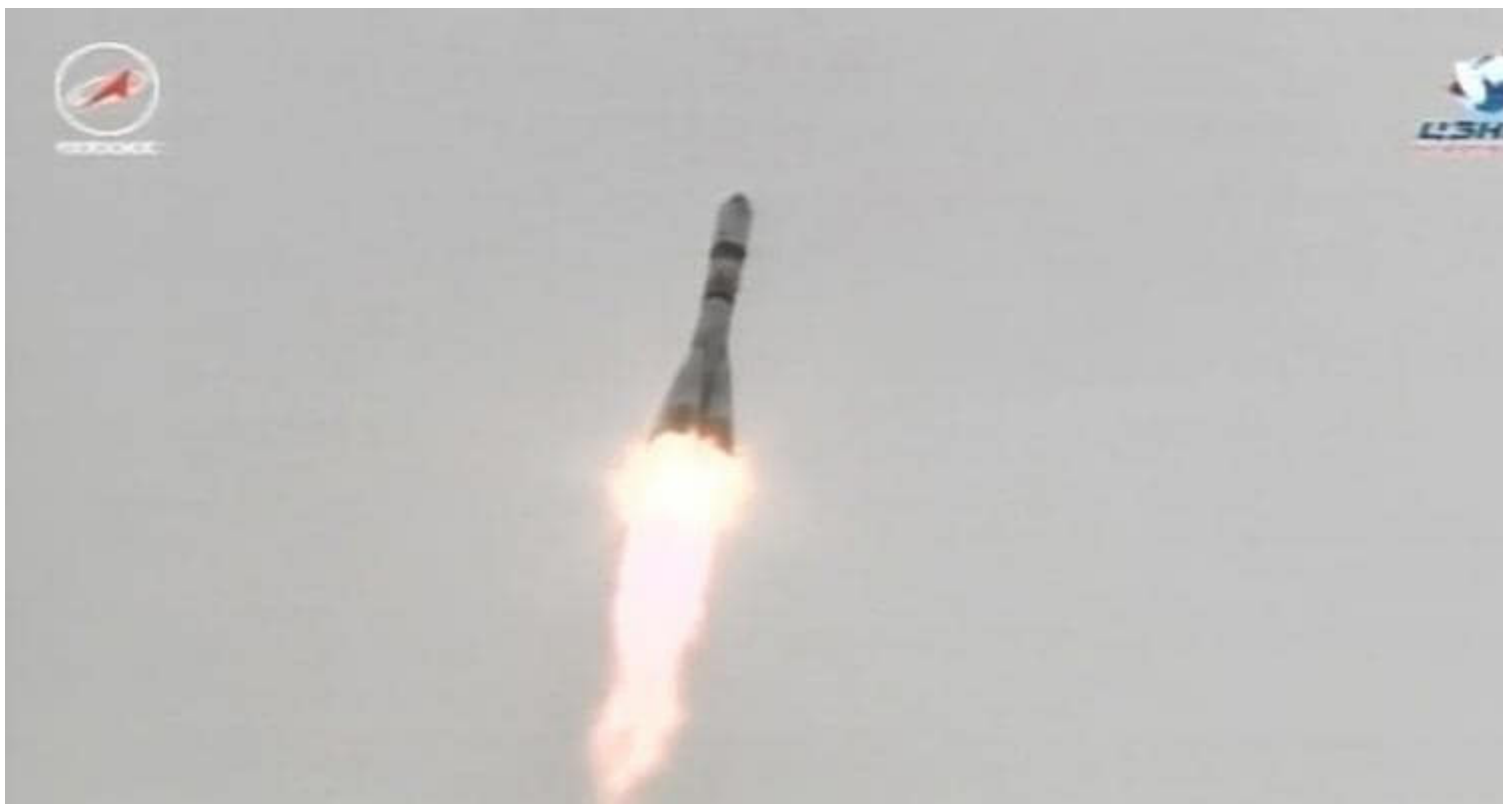

Nave espacial rusa Progress despegó rumbo a la EEI

La Habana, 14 jun (RHC) La nave espacial de carga no tripulada rusa Progress MS-06 despegó este miércoles desde el cosmódromo de Baikonur rumbo a la Estación Espacial Internacional (EEI).

La nave se separó del cohete portador Soyuz-2.1 y se prevé que se acoplará al módulo Zvezdá (Estrella) el 16 de junio a las 11:42 GMT, tras dos días de vuelo. El carguero espacial entregará a la EEI alrededor de 2,5 toneladas de materiales diversos, incluidos carga seca, combustible, agua y gases comprimidos.

Además de instrumentos científicos y elementos para los sistemas de soporte vital, la nave transporta contenedores con alimentos, ropa, medicinas y productos de cuidado personal para los miembros de la tripulación. Según precisa RIA Novosti, a bordo también hay frutas y verduras –por ejemplo, 15 kilos de manzanas–, así como salchichas con sabor a queso parmesano y jamón.

<https://www.radiohc.cu/noticias/ciencias/132560-nave-espacial-rusa-progress-despego-rumbo-a-la-eei>

Radio Habana Cuba