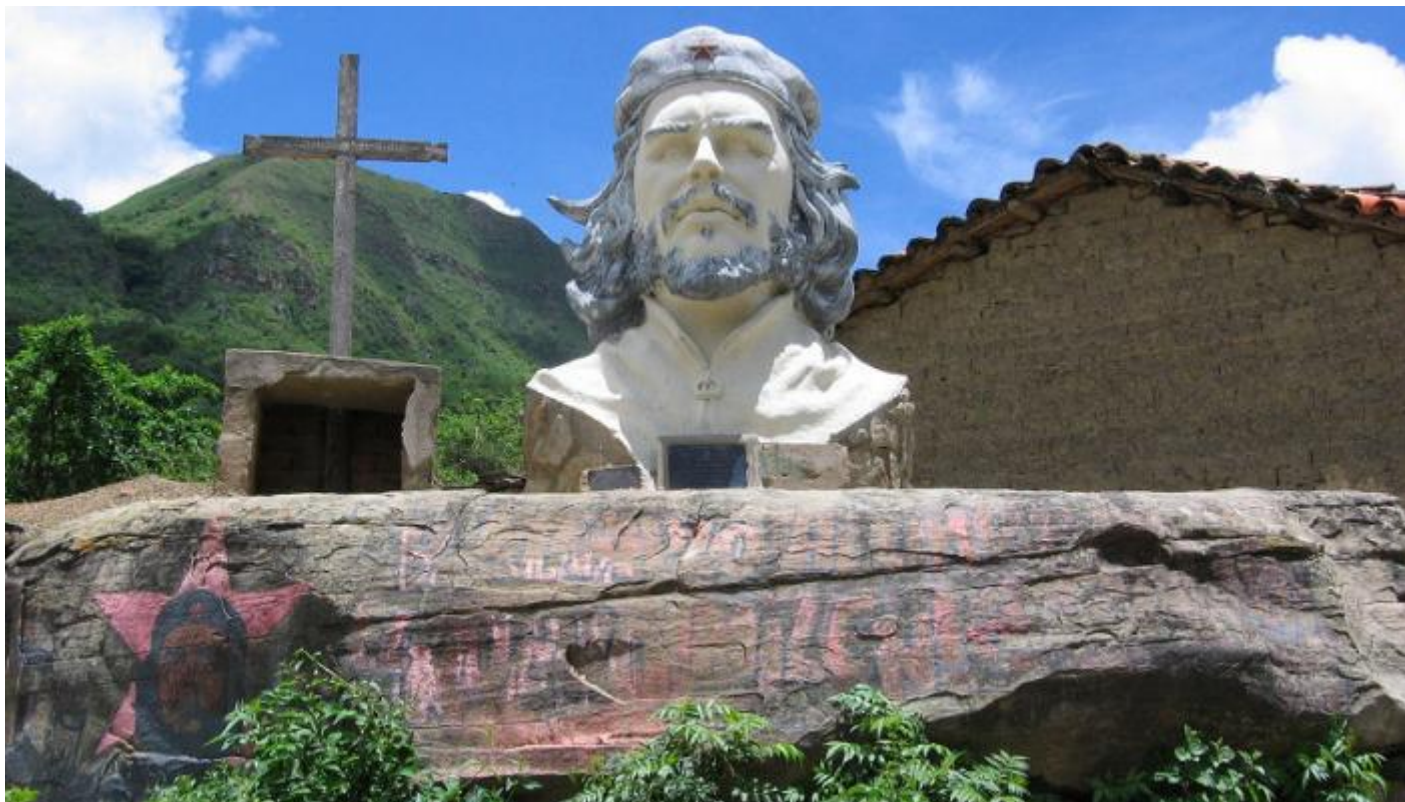

# *Países del ALBA participarán en homenajes al Che*

---

La Paz, 13 sep (RHC-PL) Autoridades de los países de la Alianza Bolivariana para los Pueblos de Nuestra América (ALBA), familiares del Che y miembros de agrupaciones de varios continentes participarán en los homenajes al Guerrillero Heroico en Bolivia, anunciaron los organizadores.

En conferencia de prensa, la ministra boliviana de Culturas, Wilma Alanoca, informó que las actividades por los 50 años de presencia del Che en ese país andino tendrán lugar en el poblado de Vallegrande, del 5 al 9 de octubre.

El programa previsto en Vallegrande contempla un encuentro internacional del pensamiento guevarista, una reunión de comunicadores antiimperialistas y un congreso de medicina social.

También habrá visitas guiadas al Mausoleo del Che, a la Fosa de Tania, la lavandería del hospital Señor de Malta, la escolita de La Higuera y a la Quebrada del Yuro, dijo la titular de Culturas.

El acto central en homenaje a Ernesto Guevara y a los miembros del movimiento guerrillero se efectuará el día 9 en la antigua pista del aeropuerto de Vallegrande, sitio donde fueron hallados los restos del Che y varios combatientes.