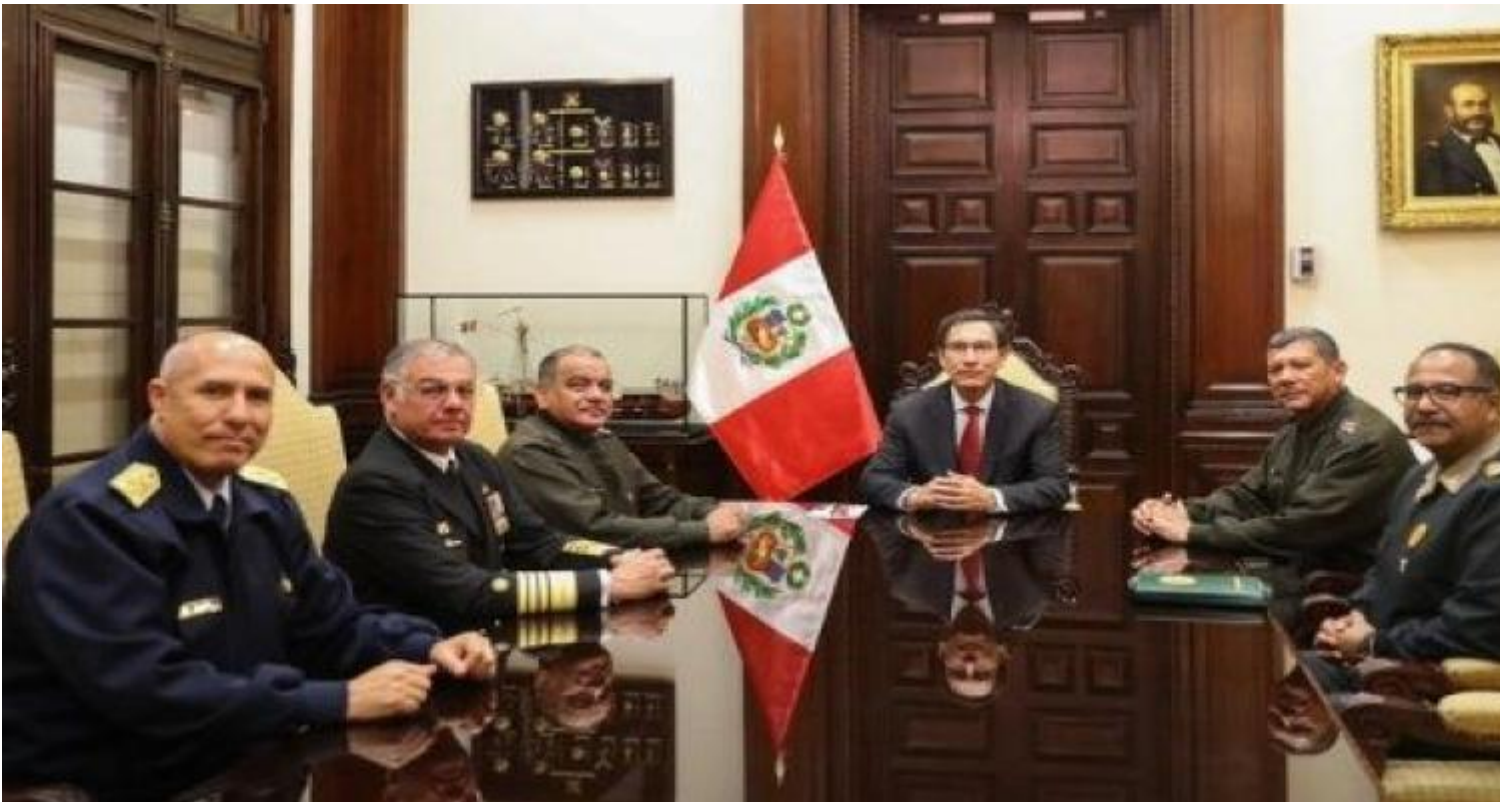

Fuerzas militares respaldan a Vizcarra ante profunda crisis política en Perú

Lima, 1 oct (RHC) Las Fuerzas Armadas y la Policía Nacional de Perú manifestaron este martes su respaldo al presidente de ese país, Martín Vizcarra, luego de la decisión tomada por el gobernante de disolver el Parlamento.

Según se informó mediante un comunicado publicado la cuenta en Twitter de la Presidencia de Perú, esta decisión fue tomada por los altos dirigentes de los organismos militares y policiales como "respaldo al orden constitucional", reporta Telesur.

Vizcarra estuvo reunido con las altos mandos militares y policiales, a pocas horas de que el Congreso, con un pleno con presencia exclusiva de la oposición, suspendiera al presidente por incapacidad y nombrar a la vicepresidenta, Mercedes Aráoz, en su reemplazo.

Mientras el jefe de Estado permanecía en Palacio de Gobierno, los miembros de la oposición estuvieron en la sede del Congreso en cuyos alrededores se registraron protestas de ciudadanos que exigen la salida de los parlamentarios y el cierre efectivo del organismo legislativo.