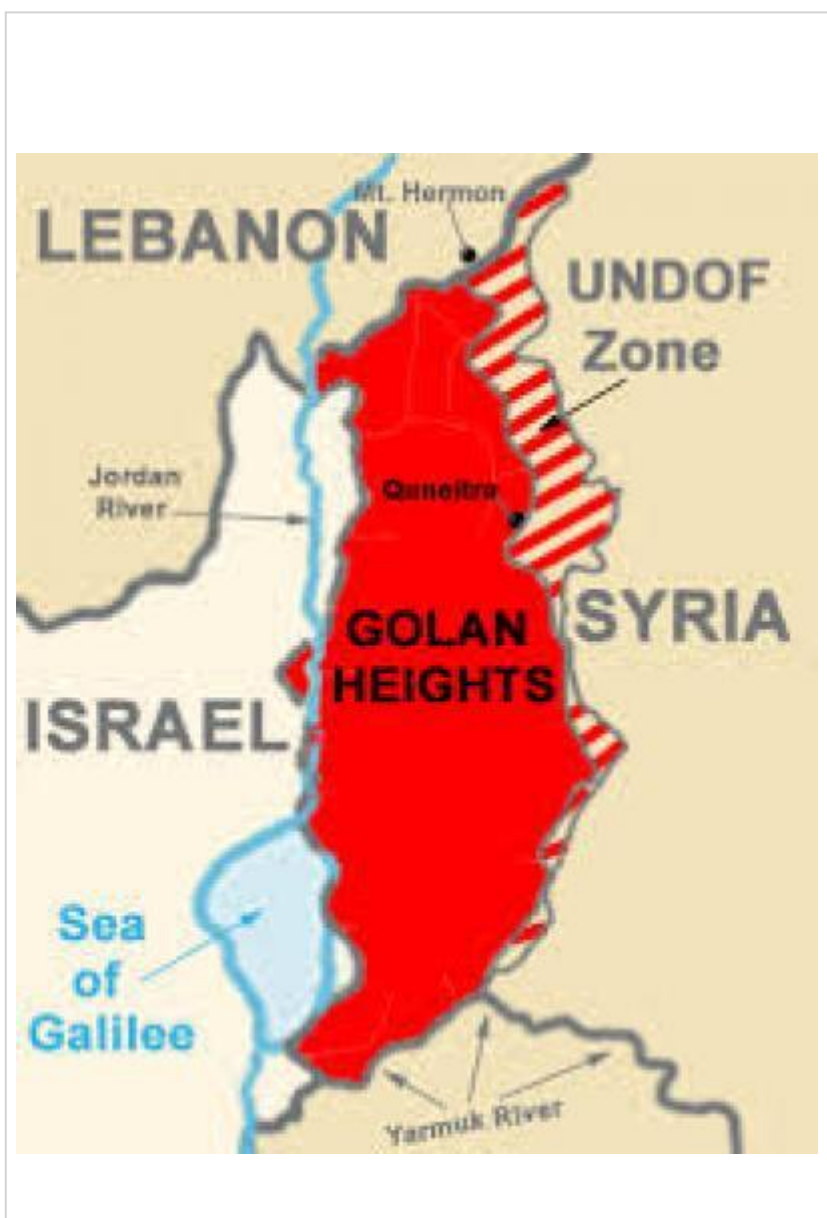

Ejército ruso patrulla línea divisoria entre Siria y el Golán ocupado por Israel

Moscú, 3 sep (RHC) Un vídeo muestra al Ejército de Rusia patrullando la línea divisoria entre Siria y los altos del Golán ocupados por el régimen de Israel.

En la grabación, publicada por el canal ruso de noticias *Channel 1* y realizada antes de los ataques aéreos del 31 de agosto de Israel, se ve cómo los militares rusos realizan sus misiones diarias de monitoreo cerca de las áreas ocupadas.

Las fuerzas de Rusia se han desplegado a lo largo de la frontera de los altos del Golán ocupados, después de que el Ejército sirio llegara en 2018 a un acuerdo de reconciliación con las facciones armadas en las provincias suroccidentales de Daraa y Al-Quneitra.

El territorio del Golán pertenece a Siria, pero cayó en manos de Israel en junio de 1967, en la guerra de los Seis Días. El régimen de Tel Aviv lo incorporó a su sistema jurídico en 1981, lo que implica su anexión de facto.