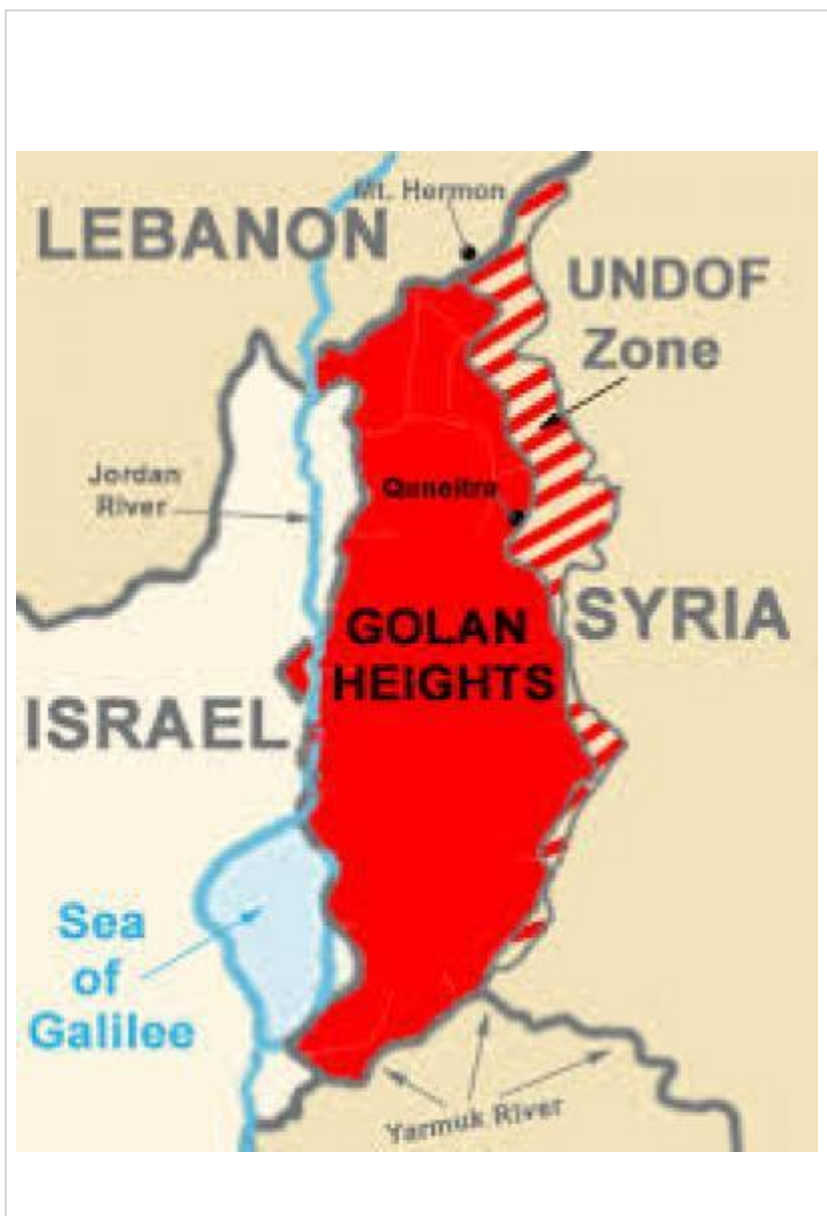

Ejército ruso patrulla línea divisoria entre Siria y el Golán ocupado por Israel

Moscú, 3 sep (RHC) Un vídeo muestra al Ejército de Rusia patrullando la línea divisoria entre Siria y los altos del Golán ocupados por el régimen de Israel.

En la grabación, publicada por el canal ruso de noticias *Channel 1* y realizada antes de los ataques aéreos del 31 de agosto de Israel, se ve cómo los militares rusos realizan sus misiones diarias de monitoreo cerca de las áreas ocupadas.

Las fuerzas de Rusia se han desplegado a lo largo de la frontera de los altos del Golán ocupados, después de que el Ejército sirio llegara en 2018 a un acuerdo de reconciliación con las facciones armadas en las provincias suroccidentales de Daraa y Al-Quneitra.

El territorio del Golán pertenece a Siria, pero cayó en manos de Israel en junio de 1967, en la guerra de los Seis Días. El régimen de Tel Aviv lo incorporó a su sistema jurídico en 1981, lo que implica su anexión de facto.