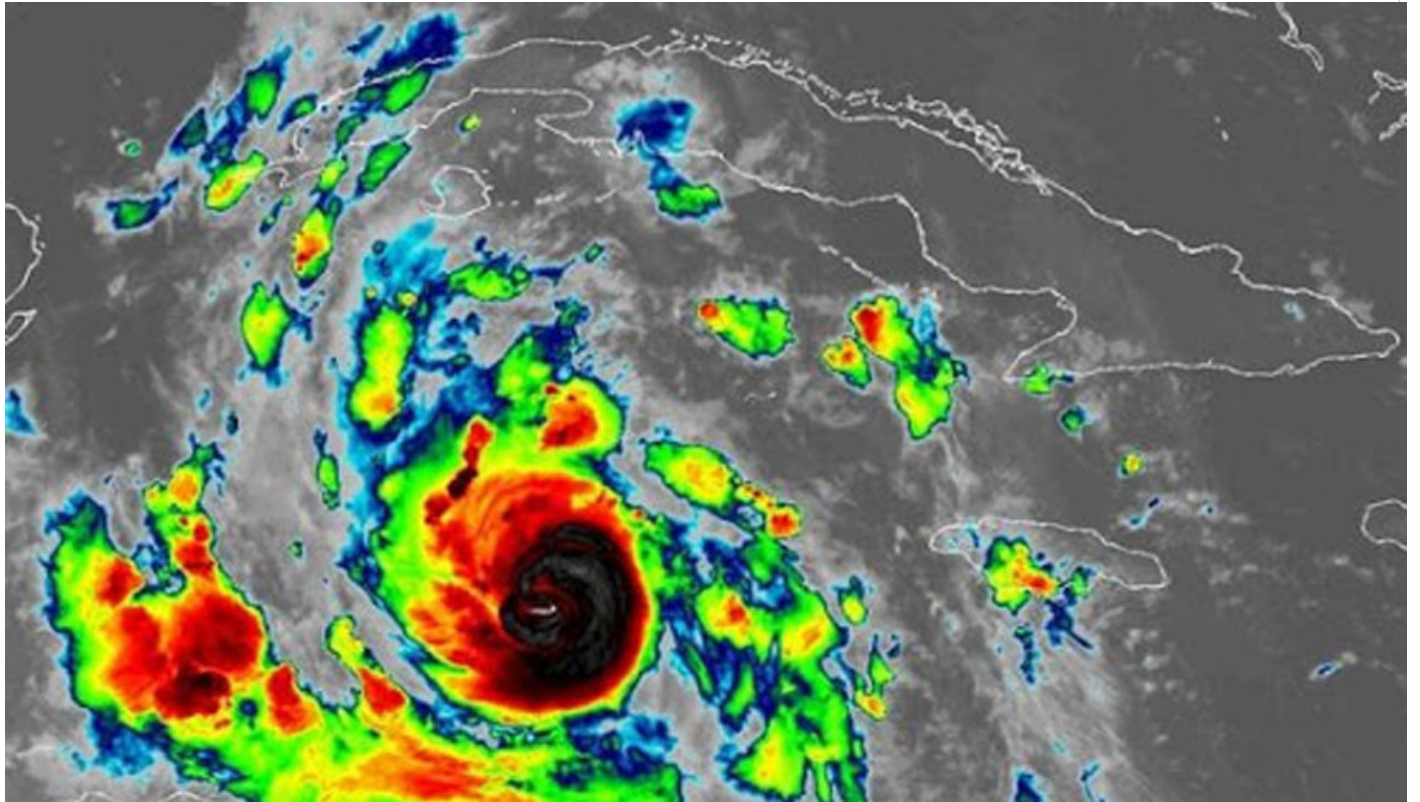

# *Decretan en Cuba Fase de Alarma Ciclónica para Pinar del Río, Artemisa y el municipio especial de Isla de la Juventud*

---

**Fase de Alarma Ciclónica para Pinar del Río, Artemisa y el municipio especial de Isla de la Juventud. Foto: ACN.**

La Habana, 6 oct (RHC) Las provincias occidentales de Pinar del Río, Artemisa y el municipio especial de Isla de la Juventud pasaron hoy a la Fase de Alarma Ciclónica ante la proximidad del huracán Delta al sur del extremo occidental del archipiélago cubano.

**Nota Informativa No. 3 del Estado Mayor de la Defensa Civil sobre el huracán Delta**

6 de octubre de 2020, 17:00 Horas

De acuerdo con la información del Centro de Pronóstico del Instituto de Meteorología, se mantienen las condiciones favorables para que el huracán Delta continúe fortaleciéndose con similar rumbo en su movimiento hacia la Península de Yucatán.

Teniendo en cuenta la intensificación de este organismo y su proximidad al territorio nacional, con vientos fuertes en racha, marejadas ligeras a moderadas en el extremo oeste de Pinar del Río y la persistencia de lluvias fuertes e intensas que se mantendrán durante la noche, madrugada y la mañana del miércoles, se decidió establecer la Fase de Alarma Ciclónica para las provincias de Pinar del Río, Artemisa y el municipio especial de Isla de la Juventud a partir de las 17:00 horas.