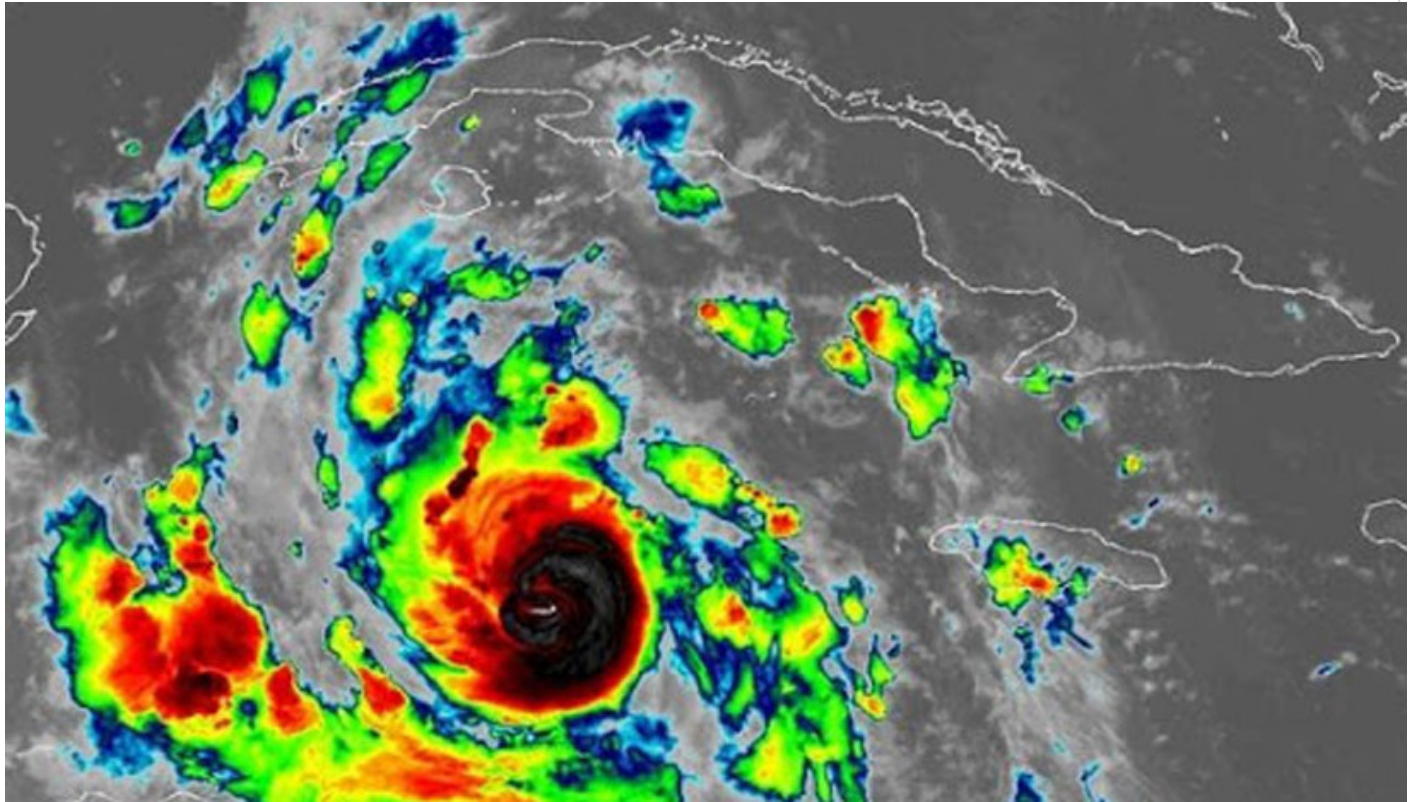

Decretan en Cuba Fase de Alarma Ciclónica para Pinar del Río, Artemisa y el municipio especial de Isla de la Juventud

Fase de Alarma Ciclónica para Pinar del Río, Artemisa y el municipio especial de Isla de la Juventud. Foto: ACN.

La Habana, 6 oct (RHC) Las provincias occidentales de Pinar del Río, Artemisa y el municipio especial de Isla de la Juventud pasaron hoy a la Fase de Alarma Ciclónica ante la proximidad del huracán Delta al sur del extremo occidental del archipiélago cubano.

Nota Informativa No. 3 del Estado Mayor de la Defensa Civil sobre el huracán Delta

6 de octubre de 2020, 17:00 Horas

De acuerdo con la información del Centro de Pronóstico del Instituto de Meteorología, se mantienen las condiciones favorables para que el huracán Delta continúe fortaleciéndose con similar rumbo en su movimiento hacia la Península de Yucatán.

Teniendo en cuenta la intensificación de este organismo y su proximidad al territorio nacional, con vientos fuertes en racha, marejadas ligeras a moderadas en el extremo oeste de Pinar del Río y la persistencia de lluvias fuertes e intensas que se mantendrán durante la noche, madrugada y la mañana del miércoles, se decidió establecer la Fase de Alarma Ciclónica para las provincias de Pinar del Río, Artemisa y el municipio especial de Isla de la Juventud a partir de las 17:00 horas.