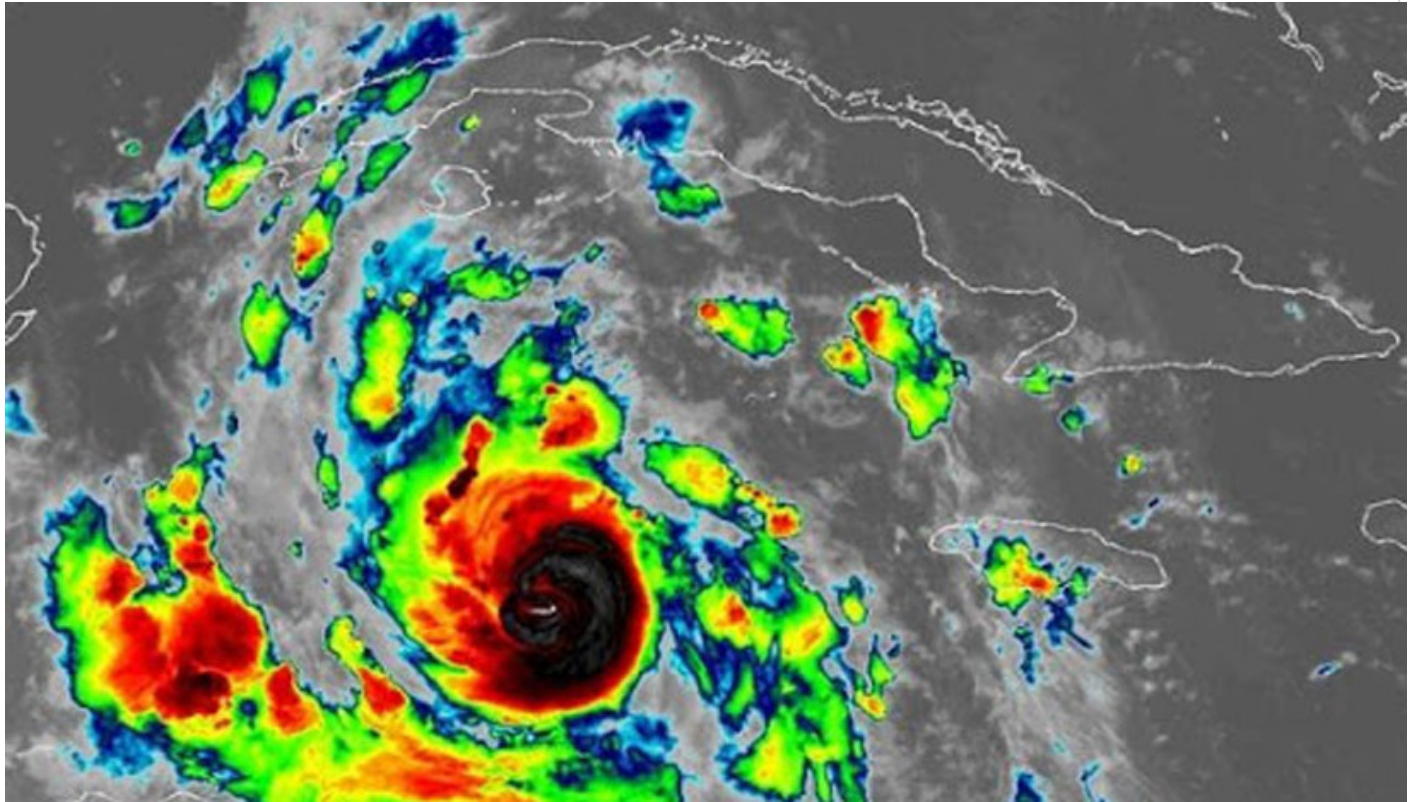

# *Decretan en Cuba Fase de Alarma Ciclónica para Pinar del Río, Artemisa y el municipio especial de Isla de la Juventud*

---

**Fase de Alarma Ciclónica para Pinar del Río, Artemisa y el municipio especial de Isla de la Juventud. Foto: ACN.**

La Habana, 6 oct (RHC) Las provincias occidentales de Pinar del Río, Artemisa y el municipio especial de Isla de la Juventud pasaron hoy a la Fase de Alarma Ciclónica ante la proximidad del huracán Delta al sur del extremo occidental del archipiélago cubano.

**Nota Informativa No. 3 del Estado Mayor de la Defensa Civil sobre el huracán Delta**

6 de octubre de 2020, 17:00 Horas

De acuerdo con la información del Centro de Pronóstico del Instituto de Meteorología, se mantienen las condiciones favorables para que el huracán Delta continúe fortaleciéndose con similar rumbo en su movimiento hacia la Península de Yucatán.

Teniendo en cuenta la intensificación de este organismo y su proximidad al territorio nacional, con vientos fuertes en racha, marejadas ligeras a moderadas en el extremo oeste de Pinar del Río y la persistencia de lluvias fuertes e intensas que se mantendrán durante la noche, madrugada y la mañana del miércoles, se decidió establecer la Fase de Alarma Ciclónica para las provincias de Pinar del Río, Artemisa y el municipio especial de Isla de la Juventud a partir de las 17:00 horas.