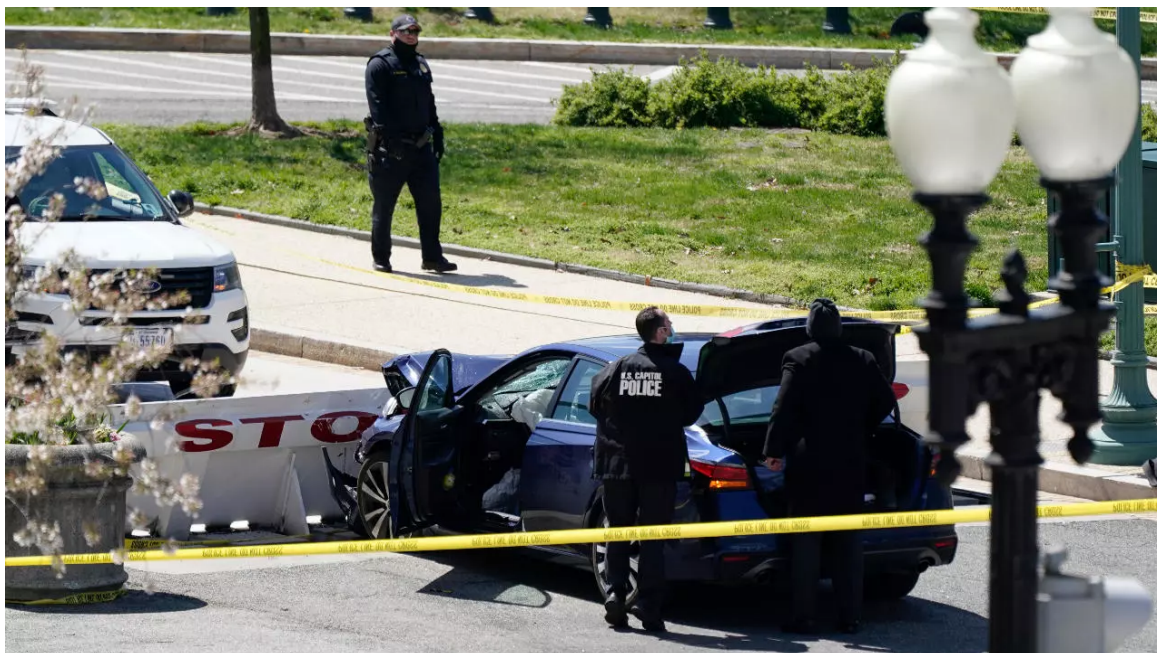

# *Muere un oficial del Capitolio de Estados Unidos tras incidente en ese lugar*

---

Foto: France 24.

Washington, 2 abr (RHC) Un oficial de la policía del Capitolio de Estados Unidos murió este viernes después de que un automóvil se estrellara contra la barrera de protección del complejo, mientras que otro se encuentra herido y en cuidados hospitalarios.

Según reporta The Hill, medio especializado en temas del Congreso, los agentes que acudieron al incidente abrieron fuego contra un individuo, que salió del referido vehículo con un cuchillo, desobedeció las órdenes verbales de los oficiales y arremetió contra ellos, informó el jefe interino de la policía del Capitolio, Yogananda Pittman.

Los oficiales heridos fueron trasladados a dos hospitales diferentes y 'uno de nuestros agentes ha sucumbido a sus heridas', expresó Pittman esta tarde en conferencia de prensa.

Todavía no se conocen más detalle sobre el oficial que murió, ni el sospechoso fallecido, en tanto continúan las investigaciones, señala The Hill.

El cierre del Capitolio se levantó poco después de las 3 de la tarde (hora local).

Justo en el ala donde se encuentra el Senado, cerca de una estación de seguridad en la entrada que emplean frecuentemente los legisladores, ocurrió el choque contra las barreras de protección este viernes.