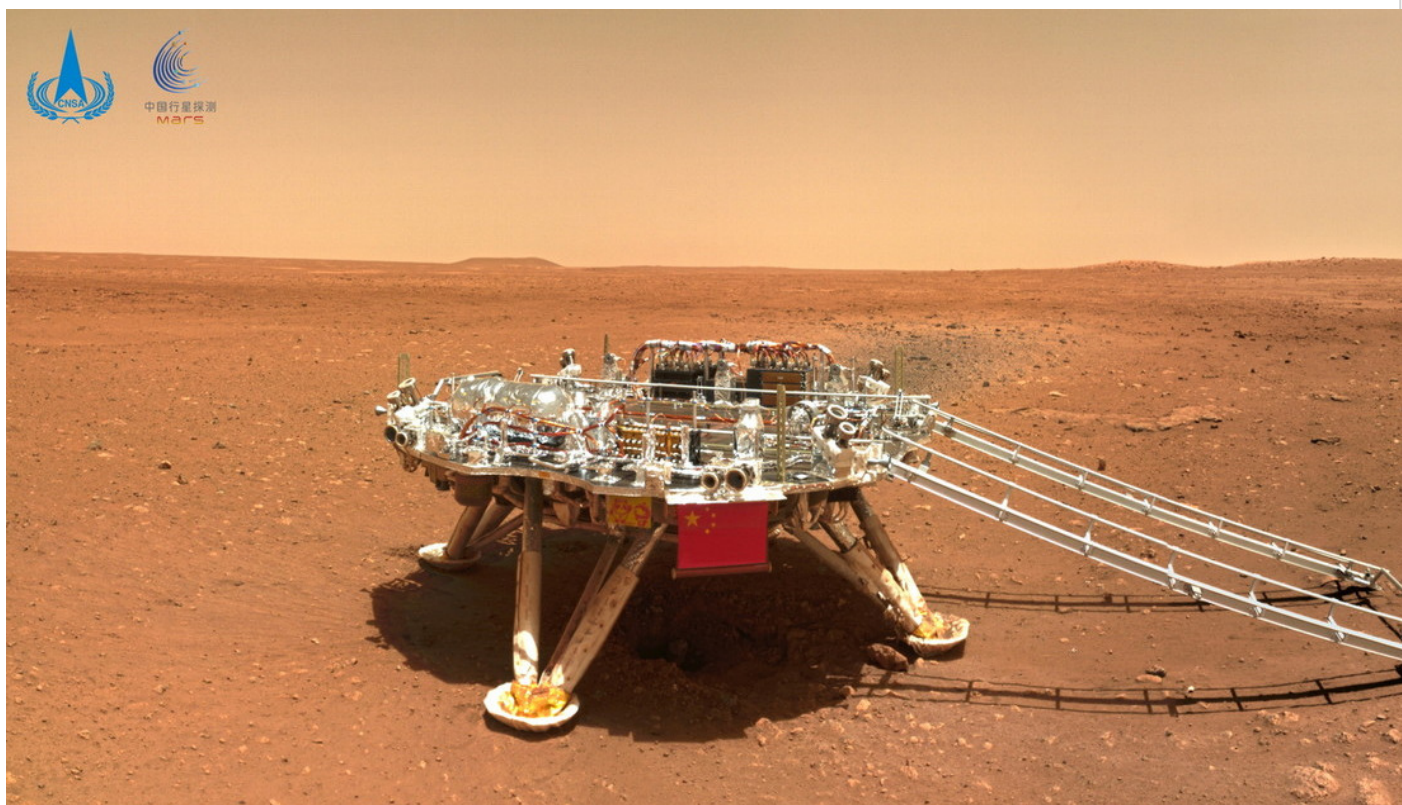

China pone su bandera en Marte y publica imágenes en alta resolución de su misión Tianwen-1 (+Fotos)

El rover chino Zhurong y el módulo de aterrizaje de la misión Tianwen-1 en Marte. Foto: RT

12 Junio- La Administración Espacial Nacional China (CNSA, por sus siglas en inglés) ha publicado este viernes el primer lote de imágenes de la superficie de Marte tomadas por su rover Zhurong, que se posó en el planeta rojo el mes pasado.

comunicado.

En una de las instantáneas aparecen el rover Zhurong y la plataforma de aterrizaje de la misión luciendo la bandera china en medio del terreno rocoso y rojizo del planeta.

Róver Zhurong y el plataforma de aterrizaje. Foto:RT

Una vista panorámica del lugar de aterrizaje realizada con la cámara del rover muestra que la superficie de Marte en esa zona parece ser relativamente plana, con rocas esparcidas de diferentes tamaños. A lo lejos también se pueden observar algunas dunas de arena.

En otras fotografías se pueden ver algunos de los componentes del rover como sus paneles solares, que le proporcionan energía, y sus sistemas de comunicación.

La misión Tianwen-1, que consta de un orbitador, una plataforma de aterrizaje y el rover, fue lanzada en julio del año pasado. El módulo de aterrizaje alcanzó la superficie del planeta rojo el 15 de mayo en la parte sur de Utopia Planizia, una vasta llanura ubicada en el hemisferio norte.