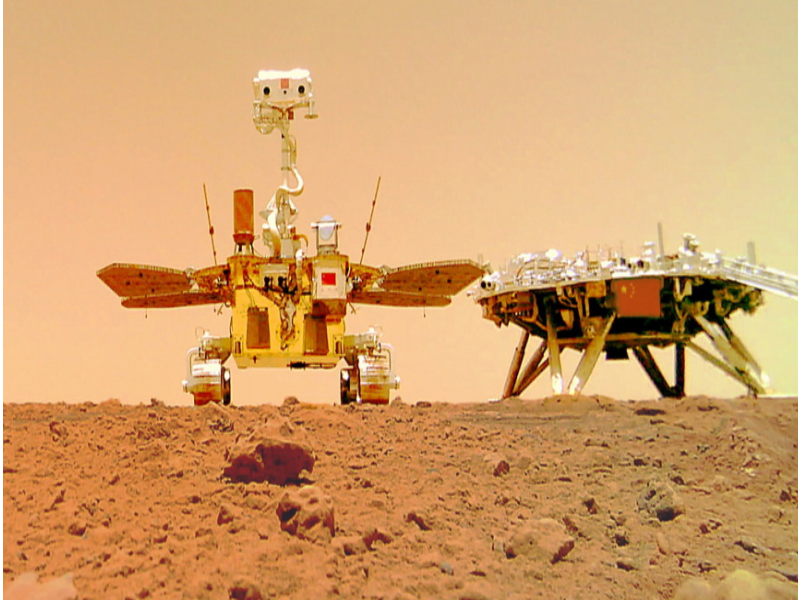

China pone su bandera en Marte y publica imágenes en alta resolución de su misión Tianwen-1 (+Fotos)

El rover chino Zhurong y el módulo de aterrizaje de la misión Tianwen-1 en Marte. Foto: RT

12 Junio- La Administración Espacial Nacional China (CNSA, por sus siglas en inglés) ha publicado este viernes el primer lote de imágenes de la superficie de Marte tomadas por su rover Zhurong, que se posó en el planeta rojo el mes pasado.

Las fotografías en alta resolución fueron reveladas durante una ceremonia especial en Pekín y marcan "el éxito total de la primera misión" de exploración marciana de China, señala la agencia espacial en un

comunicado.

En una de las instantáneas aparecen el rover Zhurong y la plataforma de aterrizaje de la misión luciendo la bandera china en medio del terreno rocoso y rojizo del planeta.

Róver Zhurong y el plataforma de aterrizaje. Foto:RT

Una vista panorámica del lugar de aterrizaje realizada con la cámara del rover muestra que la superficie de Marte en esa zona parece ser relativamente plana, con rocas esparcidas de diferentes tamaños. A lo lejos también se pueden observar algunas dunas de arena.