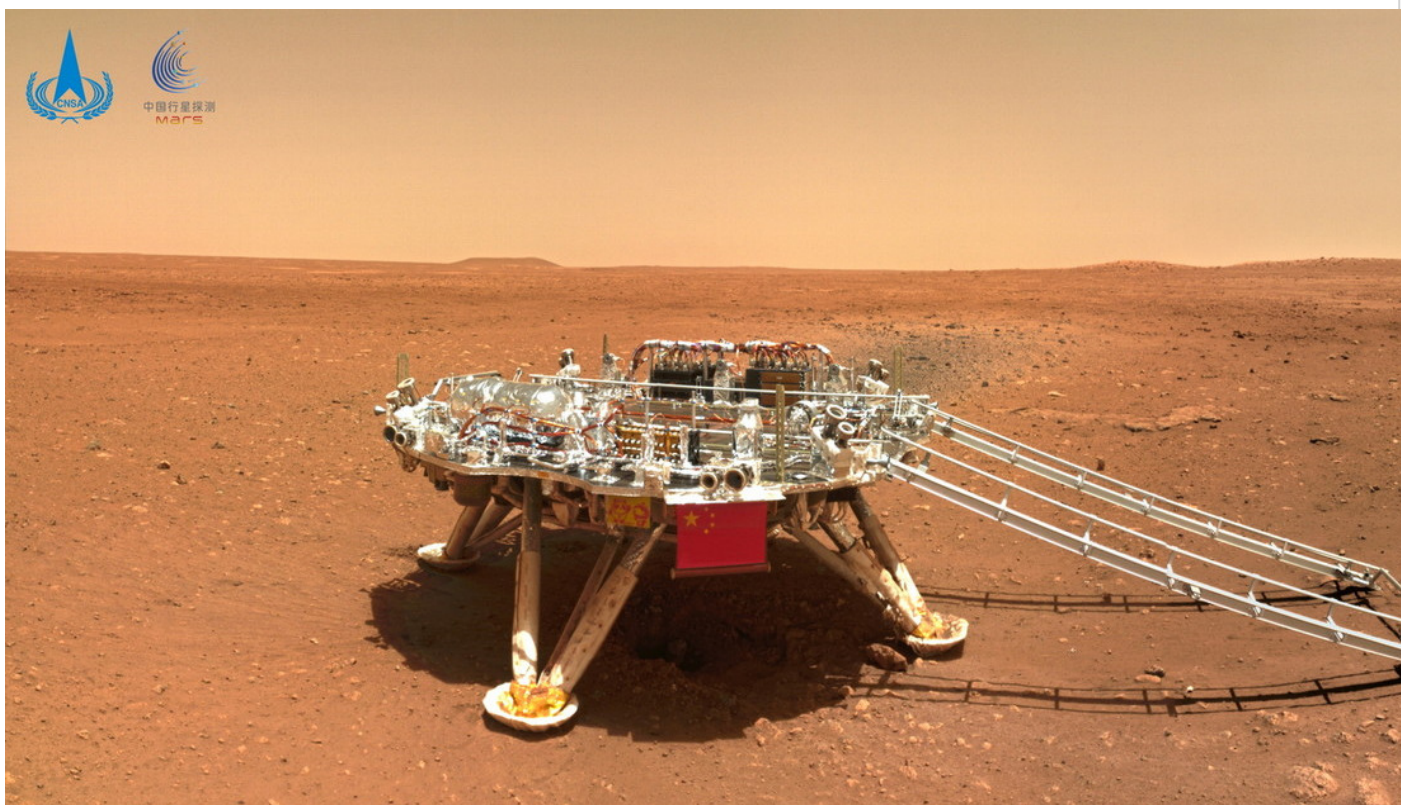

China pone su bandera en Marte y publica imágenes en alta resolución de su misión Tianwen-1 (+Fotos)

El rover chino Zhurong y el módulo de aterrizaje de la misión Tianwen-1 en Marte. Foto: RT

12 Junio- La Administración Espacial Nacional China (CNSA, por sus siglas en inglés) ha publicado este viernes el primer lote de imágenes de la superficie de Marte tomadas por su rover Zhurong, que se posó en el planeta rojo el mes pasado.

comunicado.

En una de las instantáneas aparecen el rover Zhurong y la plataforma de aterrizaje de la misión luciendo la bandera china en medio del terreno rocoso y rojizo del planeta.

Róver Zhurong y el plataforma de aterrizaje. Foto:RT

Una vista panorámica del lugar de aterrizaje realizada con la cámara del rover muestra que la superficie de Marte en esa zona parece ser relativamente plana, con rocas esparcidas de diferentes tamaños. A lo lejos también se pueden observar algunas dunas de arena.

En otras fotografías se pueden ver algunos de los componentes del rover como sus paneles solares, que le proporcionan energía, y sus sistemas de comunicación.

La misión Tianwen-1, que consta de un orbitador, una plataforma de aterrizaje y el rover, fue lanzada en julio del año pasado. El módulo de aterrizaje alcanzó la superficie del planeta rojo el 15 de mayo en la parte sur de Utopia Planizia, una vasta llanura ubicada en el hemisferio norte.