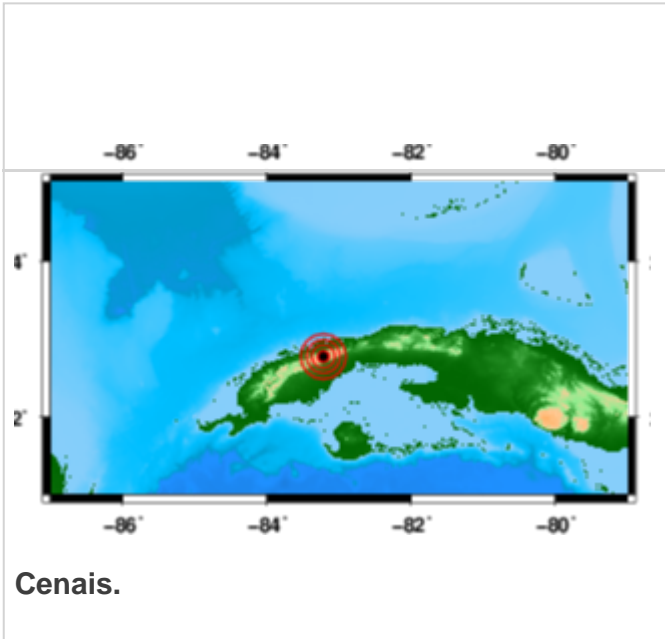

Hace unos minutos ocurrió un sismo perceptible en el occidente de Cuba, se precisa por el CENAIIS las coordenadas y su magnitud, las personas que se encuentran en edificios altos han bajado como medida de protección. Mantener la calma

— Defensa Civil Cuba (@CubaCivil) [June 29, 2021](#)

Se han recibido reportes de perceptibilidad en varios edificios altos de la ciudad de La Habana, y las localidades de Candelaria y San Cristóbal en la provincia de Artemisa, varias localidades de la Isla de la Juventud.

Hasta el momento no se reportan daños materiales ni humanos.