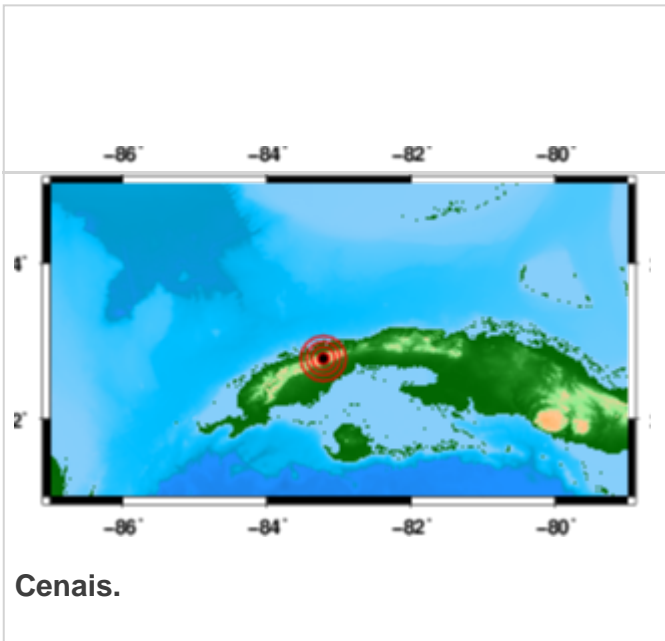

Hace unos minutos ocurrió un sismo perceptible en el occidente de Cuba, se precisa por el CENAIIS las coordenadas y su magnitud, las personas que se encuentran en edificios altos han bajado como medida de protección. Mantener la calma

— Defensa Civil Cuba (@CubaCivil) [June 29, 2021](#)

Se han recibido reportes de perceptibilidad en varios edificios altos de la ciudad de La Habana, y las localidades de Candelaria y San Cristóbal en la provincia de Artemisa, varias localidades de la Isla de la Juventud.

Hasta el momento no se reportan daños materiales ni humanos.