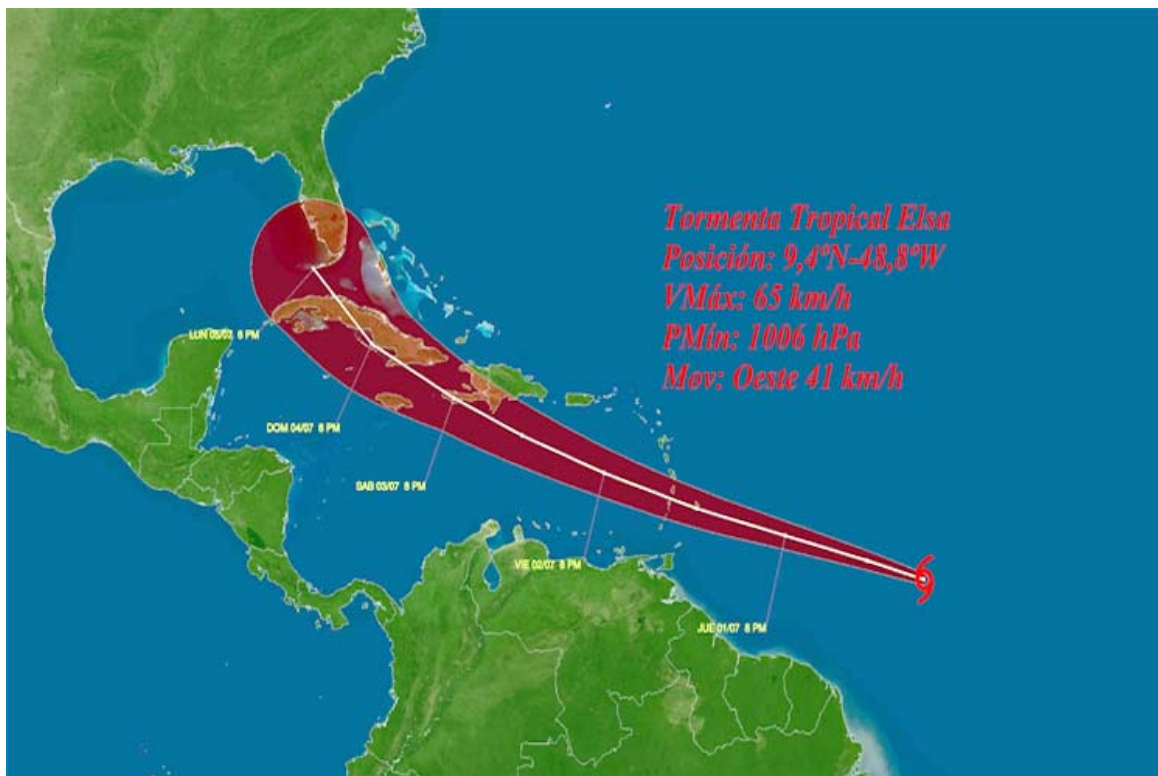

Presidente cubano alerta sobre proximidade de tempestade tropical “Elsa”

TT Elsa, la quinta de la actual temporada.

Havana, 2 de julho (RHC).- O presidente Miguel Díaz-Canel alertou sobre a proximidade da tempestade tropical “Elsa”, que deve atingir o território cubano neste fim de semana.

<https://www.radiohc.cu/pt/noticias/nacionales/262636-presidente-cubano-alerta-sobre-proximidade-de-tempestade-tropical-elsa>

Radio Habana Cuba