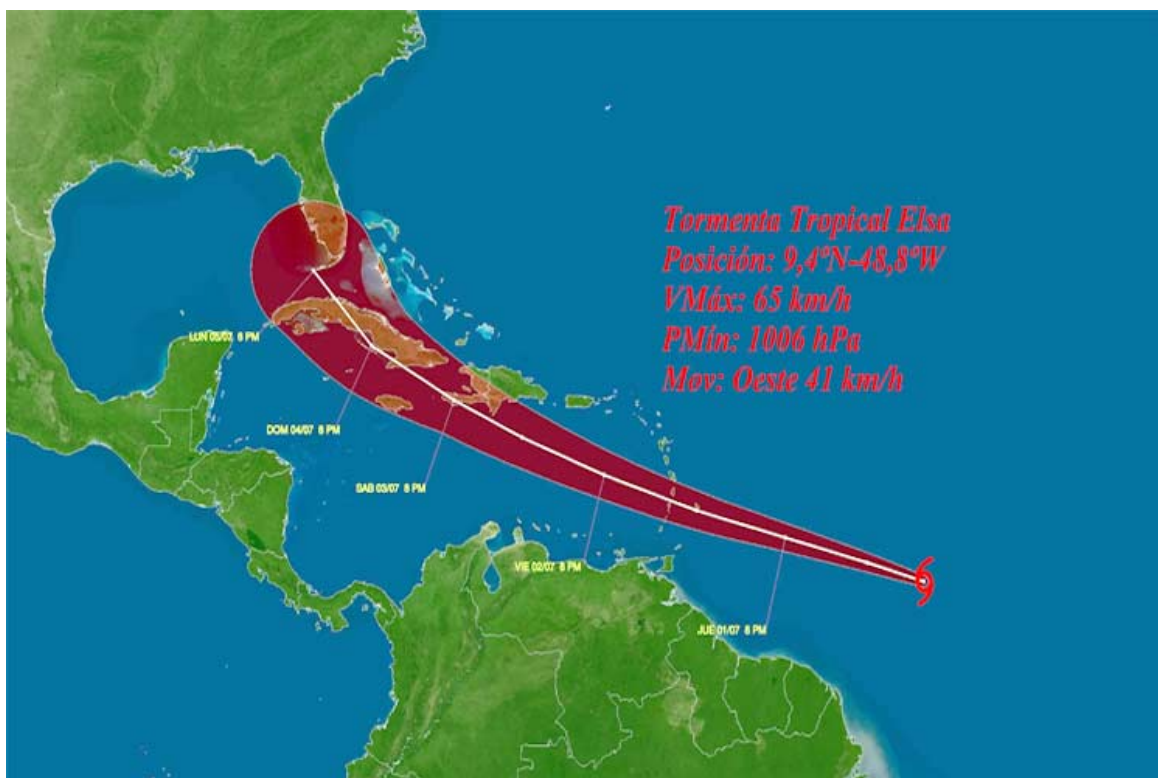

Presidente cubano alerta sobre proximidade de tempestade tropical “Elsa”

TT Elsa, la quinta de la actual temporada.

Havana, 2 de julho (RHC).- O presidente Miguel Díaz-Canel alertou sobre a proximidade da tempestade tropical “Elsa”, que deve atingir o território cubano neste fim de semana.

<https://www.radiohc.cu/pt/noticias/nacionales/262636-presidente-cubano-alerta-sobre-proximidade-de-tempestade-tropical-elsa>

Radio Habana Cuba