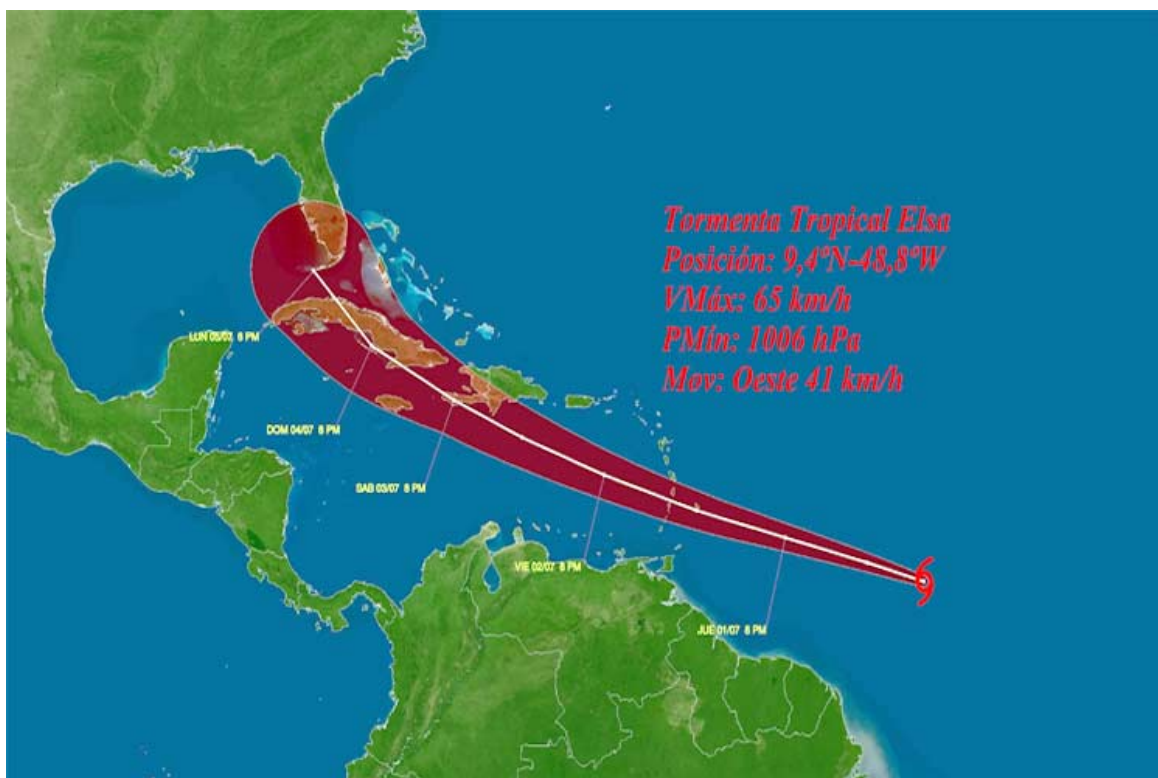

# *Presidente cubano alerta sobre proximidade de tempestade tropical “Elsa”*

**TT Elsa, la quinta de la actual temporada.**

Havana, 2 de julho (RHC).- O presidente Miguel Díaz-Canel alertou sobre a proximidade da tempestade tropical “Elsa”, que deve atingir o território cubano neste fim de semana.

---

<https://www.radiohc.cu/pt/noticias/nacionales/262636-presidente-cubano-alerta-sobre-proximidade-de-tempestade-tropical-elsa>

**Radio Habana Cuba**