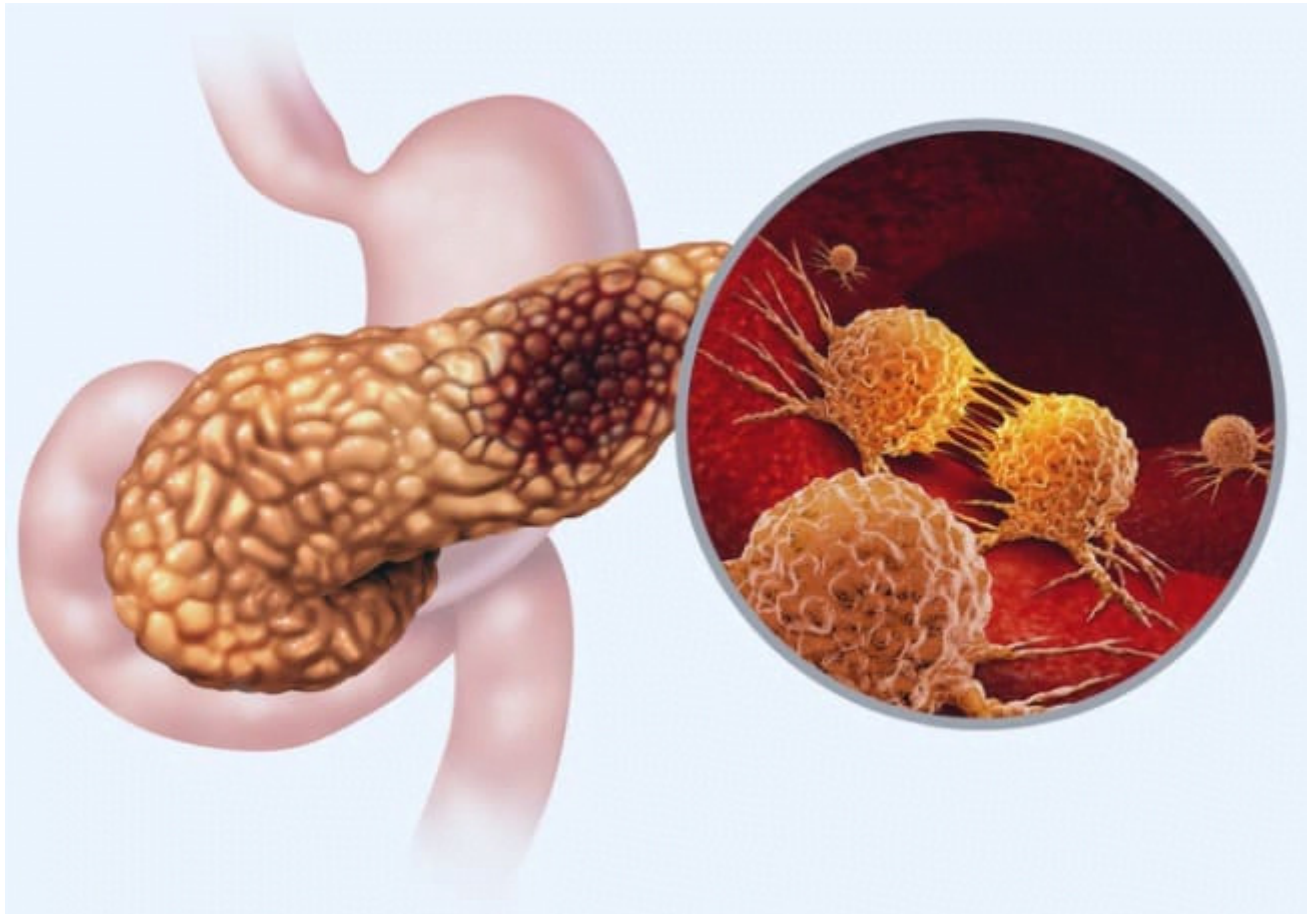

Sed y orina oscura son síntomas para detectar cáncer de páncreas

Imagen ilustrativa

Londres, 9 nov (RHC) Sentir mucha sed y tener orina oscura fueron incluidos dentro de los nuevos síntomas asociados al cáncer de páncreas, reveló un estudio publicado por investigadores de la Universidad de Oxford en Reino Unido.

La indagación confirmó en total 23 signos para detectar la enfermedad tras analizar los datos de unos 24 mil 230 pacientes a los que se les diagnosticó el padecimiento en Inglaterra entre 2000 y 2017.

Entre los más relevantes están coloración amarillenta de la piel, sangrado en el estómago o el intestino, problemas para tragar, diarrea, cambio en los hábitos intestinales y vómitos.

Asimismo se incluyen la indigestión, masa abdominal, dolor abdominal, pérdida de peso, estreñimiento, grasa en las heces, hinchazón abdominal, náuseas, flatulencia, ardor de estómago, fiebre, cansancio, pérdida de apetito, picor y dolor de espalda.

«Los nuevos hallazgos nos permiten seguir trabajando en la comprensión de los síntomas que podrían sugerir un cáncer de páncreas y así ayudar a los médicos de cabecera a tomar decisiones sobre a quién remitir para realizar pruebas urgentes, explicó el doctor Liao. (Fuente: [PL](#))