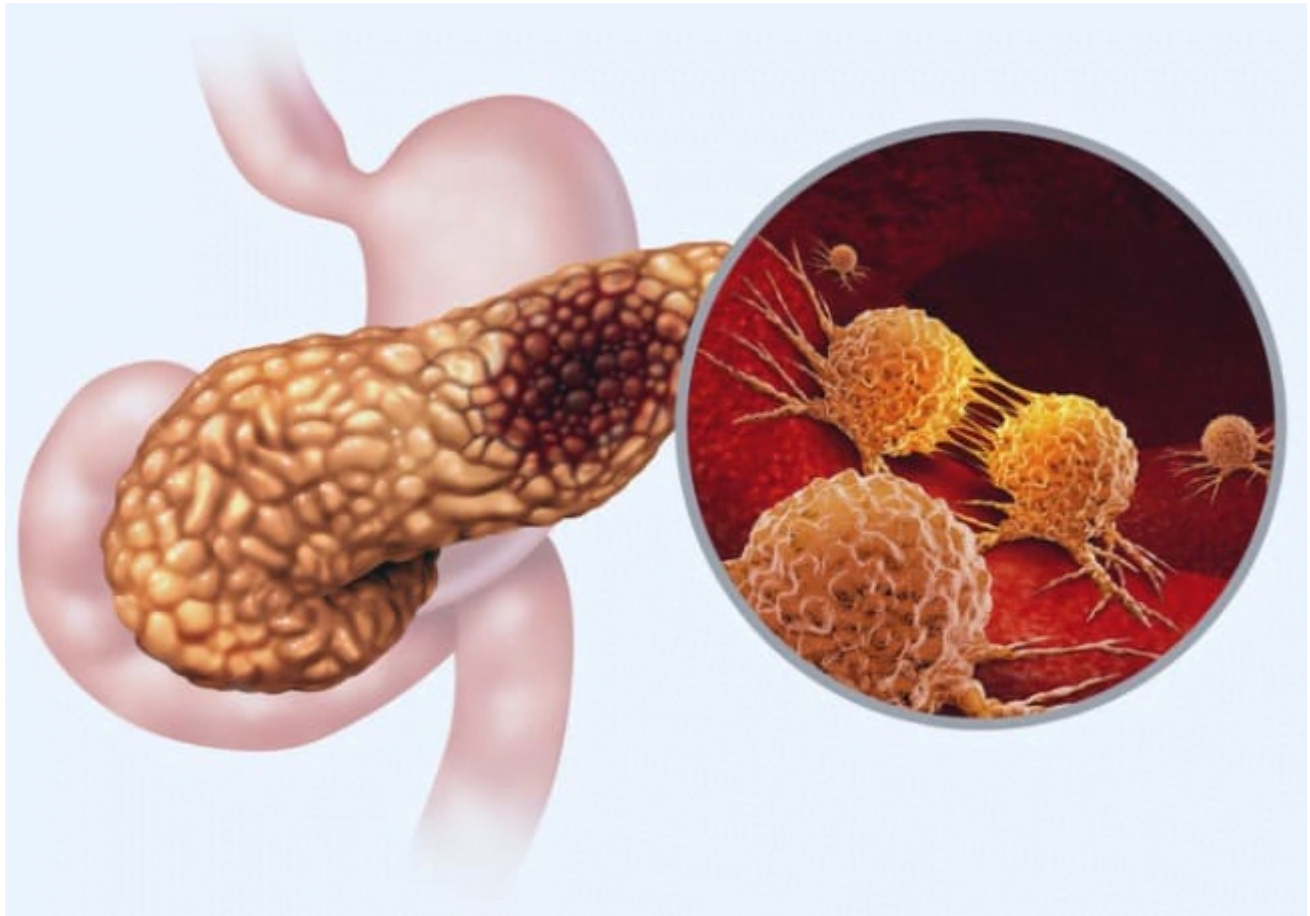

Sed y orina oscura son síntomas para detectar cáncer de páncreas

Imagen ilustrativa

Londres, 9 nov (RHC) Sentir mucha sed y tener orina oscura fueron incluidos dentro de los nuevos síntomas asociados al cáncer de páncreas, reveló un estudio publicado por investigadores de la Universidad de Oxford en Reino Unido.

La indagación confirmó en total 23 signos para detectar la enfermedad tras analizar los datos de unos 24 mil 230 pacientes a los que se les diagnosticó el padecimiento en Inglaterra entre 2000 y 2017.

Entre los más relevantes están coloración amarillenta de la piel, sangrado en el estómago o el intestino, problemas para tragar, diarrea, cambio en los hábitos intestinales y vómitos.

Asimismo se incluyen la indigestión, masa abdominal, dolor abdominal, pérdida de peso, estreñimiento, grasa en las heces, hinchazón abdominal, náuseas, flatulencia, ardor de estómago, fiebre, cansancio, pérdida de apetito, picor y dolor de espalda.

«Los nuevos hallazgos nos permiten seguir trabajando en la comprensión de los síntomas que podrían sugerir un cáncer de páncreas y así ayudar a los médicos de cabecera a tomar decisiones sobre a quién remitir para realizar pruebas urgentes, explicó el doctor Liao. (Fuente: [PL](#))