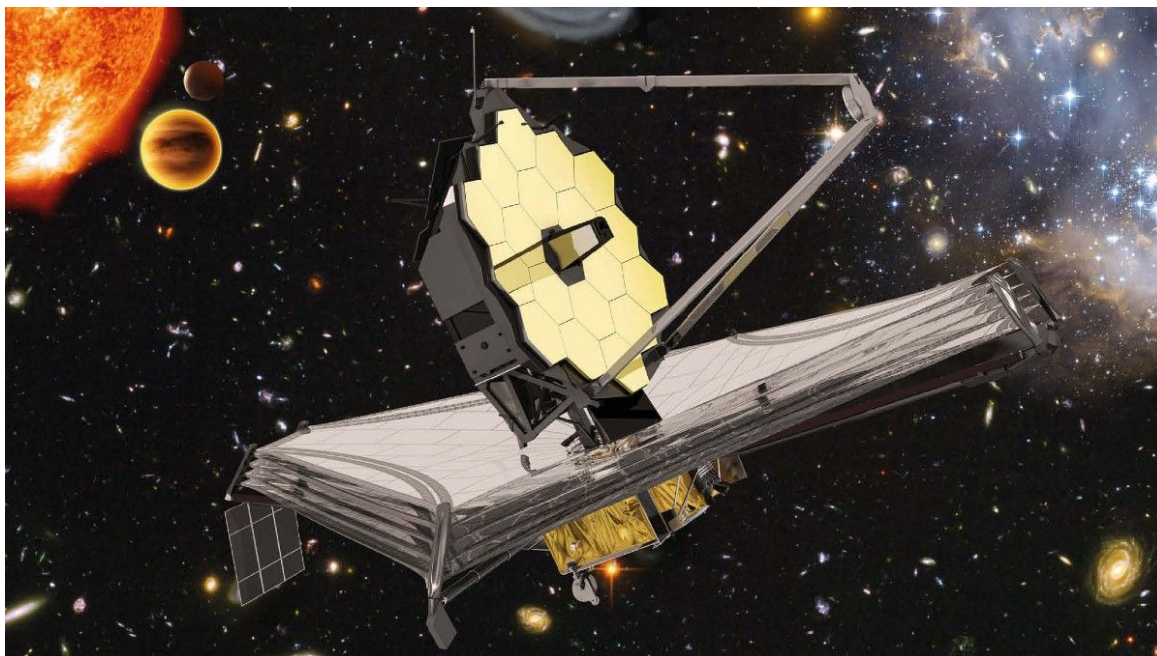

Telescopio James Webb despliega antena de comunicación con la Tierra

Foto: El Periódico.

Washington, 28 dic (RHC) Tres días después de su partida, el telescopio James Webb desplegó este martes una antena de comunicación con la Tierra que enviará al menos 28,6 GB de datos científicos dos veces al día.

El más grande y poderoso jamás lanzado, se dirige al sector L2, desde donde vigilará el universo en búsqueda de exoplanetas y pistas de una posible vida extraterrestre, explicó la estadounidense Administración Nacional de Aeronáutica y el Espacio (NASA).

El telescopio espacial James Webb, de 10 mil millones de dólares, soportó años de retrasos, incluida una combinación de factores provocados por la pandemia de la Covid-19 y desafíos técnicos.

Su tamaño creó un problema único, no cabía dentro de un cohete, motivo por el cual el equipo encargado de la NASA diseñó piezas móviles que se podían plegar al estilo de un origami y cabían dentro de un espacio de 5 metros para su lanzamiento.

<https://www.radiohc.cu/noticias/ciencias/281146-telescopio-james-webb-despliega-antena-de-comunicacion-con-la-tierra>

Radio Habana Cuba