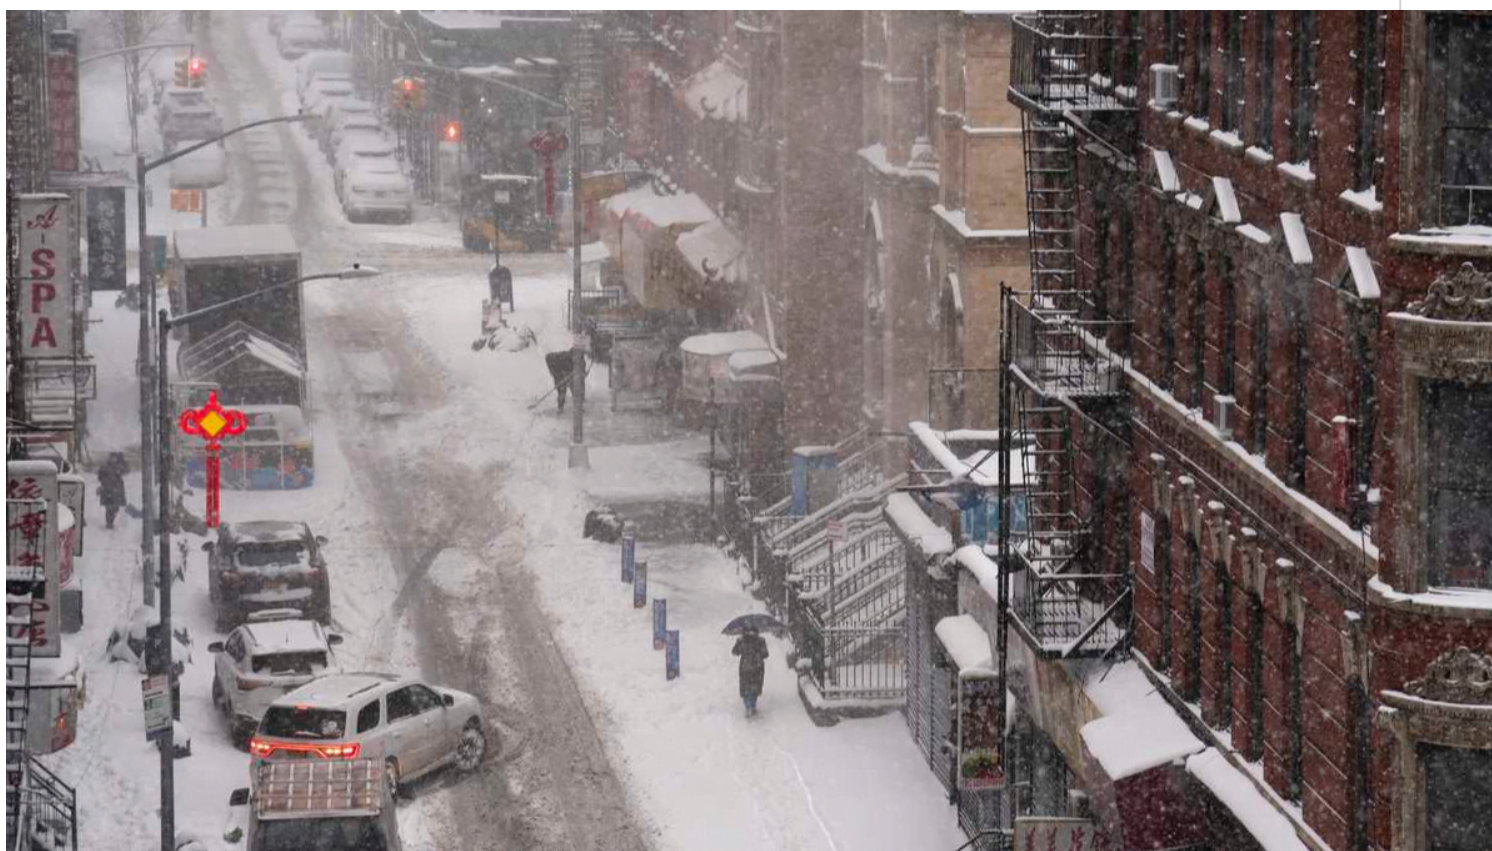

# *Tormenta invernal afecta a más de 20 millones de estadounidenses*

---

**Manhattan en el corazón de Nueva York - Foto: AP**

Washington, 3 ene (RHC) Más de 20 millones de personas en el este de Estados Unidos están en riesgo debido al avance de una tormenta invernal, reportó la cadena CNN.

El Gobierno Federal, con sede en esta capital, está cerrado, muchas escuelas cancelaron clases y el Departamento de Manejo de Emergencias de la Ciudad de Nueva York emitió una alerta en la mañana de este lunes, cuando se espera la caída de hasta 25 centímetros de nieve en la región.

Las condiciones atmosféricas impidieron despegar el helicóptero del presidente estadounidense, Joe Biden, quien después de un fin de semana en Delaware se dirigía a la Casa Blanca desde la Base de la

Fuerza Aérea Andrews, en Maryland, en las afueras de Washington D.C.