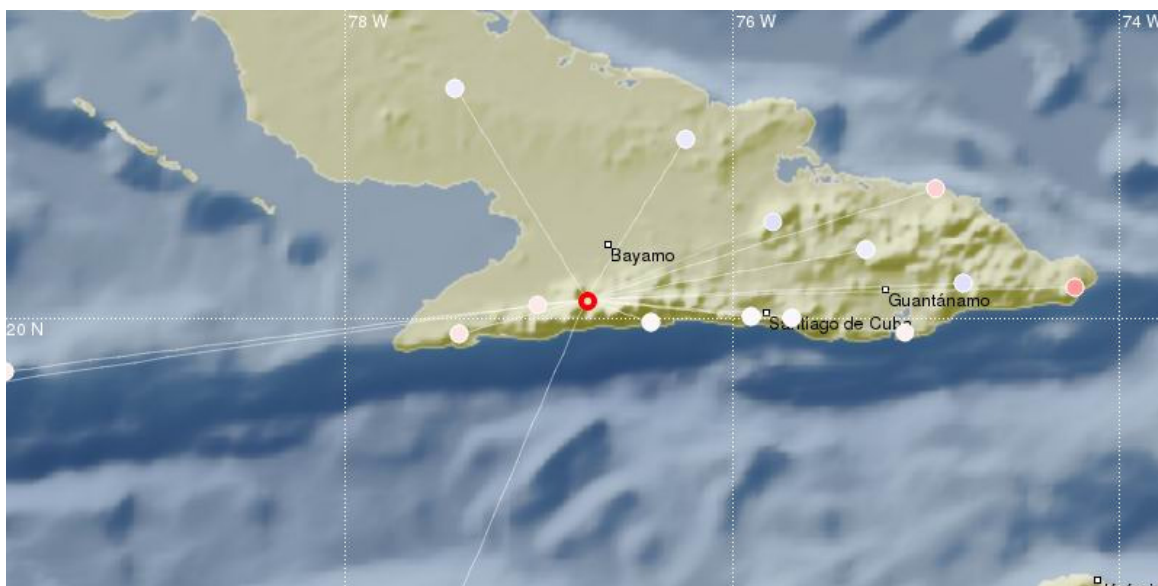

Reportan sismo perceptible en Cuba

La red de estaciones del Servicio Sismológico Nacional Cubano informó este miércoles del primer sismo perceptible del año.

La Habana, 5 ene (RHC) La red de estaciones del Servicio Sismológico Nacional Cubano informó este miércoles del primer sismo perceptible del año.

A las 5:32 am de este miércoles se registró un sismo perceptible, localizado en las coordenadas 20.12 grados de latitud norte y los -76.74 grados de longitud oeste, a una profundidad de cinco kilómetros y con una magnitud de 3.2.

Este sismo se encuentra localizado a 6.5 kilómetros al sur-sureste de la localidad de Buey Arriba en la provincia de provincia de Granma.

Se recibieron reportes de perceptibilidad de las localidades de Buey Arriba, Bartolomé Maso y Guisa, en la provincia de Granma. Al cierre de la información no se reportan daños materiales ni humanos.