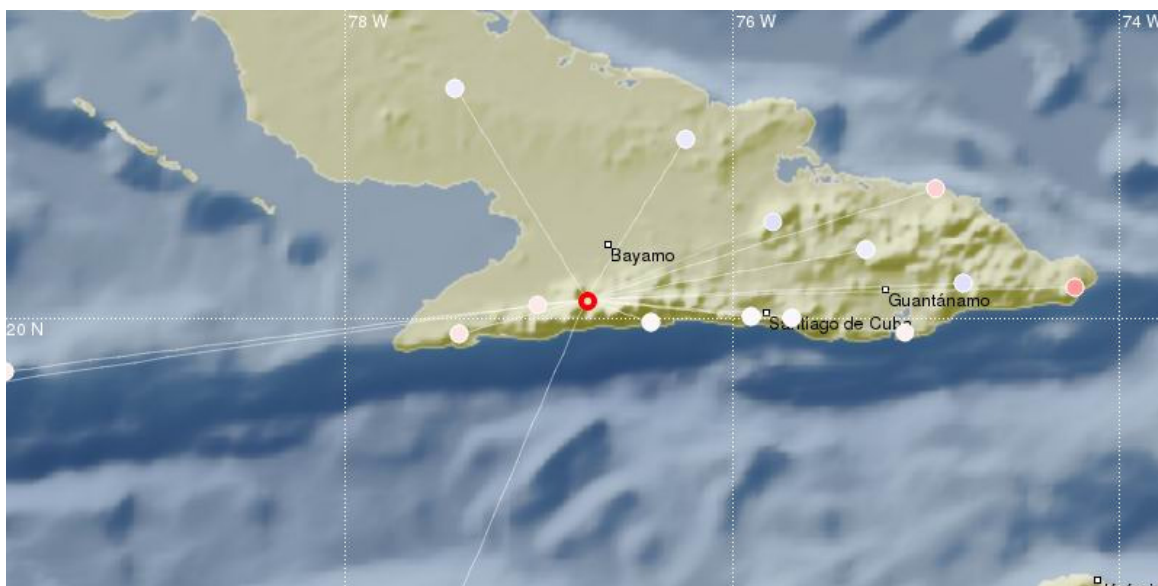

# *Reportan sismo perceptible en Cuba*

**La red de estaciones del Servicio Sismológico Nacional Cubano informó este miércoles del primer sismo perceptible del año.**

La Habana, 5 ene (RHC) La red de estaciones del Servicio Sismológico Nacional Cubano informó este miércoles del primer sismo perceptible del año.

A las 5:32 am de este miércoles se registró un sismo perceptible, localizado en las coordenadas 20.12 grados de latitud norte y los -76.74 grados de longitud oeste, a una profundidad de cinco kilómetros y con una magnitud de 3.2.

Este sismo se encuentra localizado a 6.5 kilómetros al sur-sureste de la localidad de Buey Arriba en la provincia de provincia de Granma.

Se recibieron reportes de perceptibilidad de las localidades de Buey Arriba, Bartolomé Maso y Guisa, en la provincia de Granma. Al cierre de la información no se reportan daños materiales ni humanos.