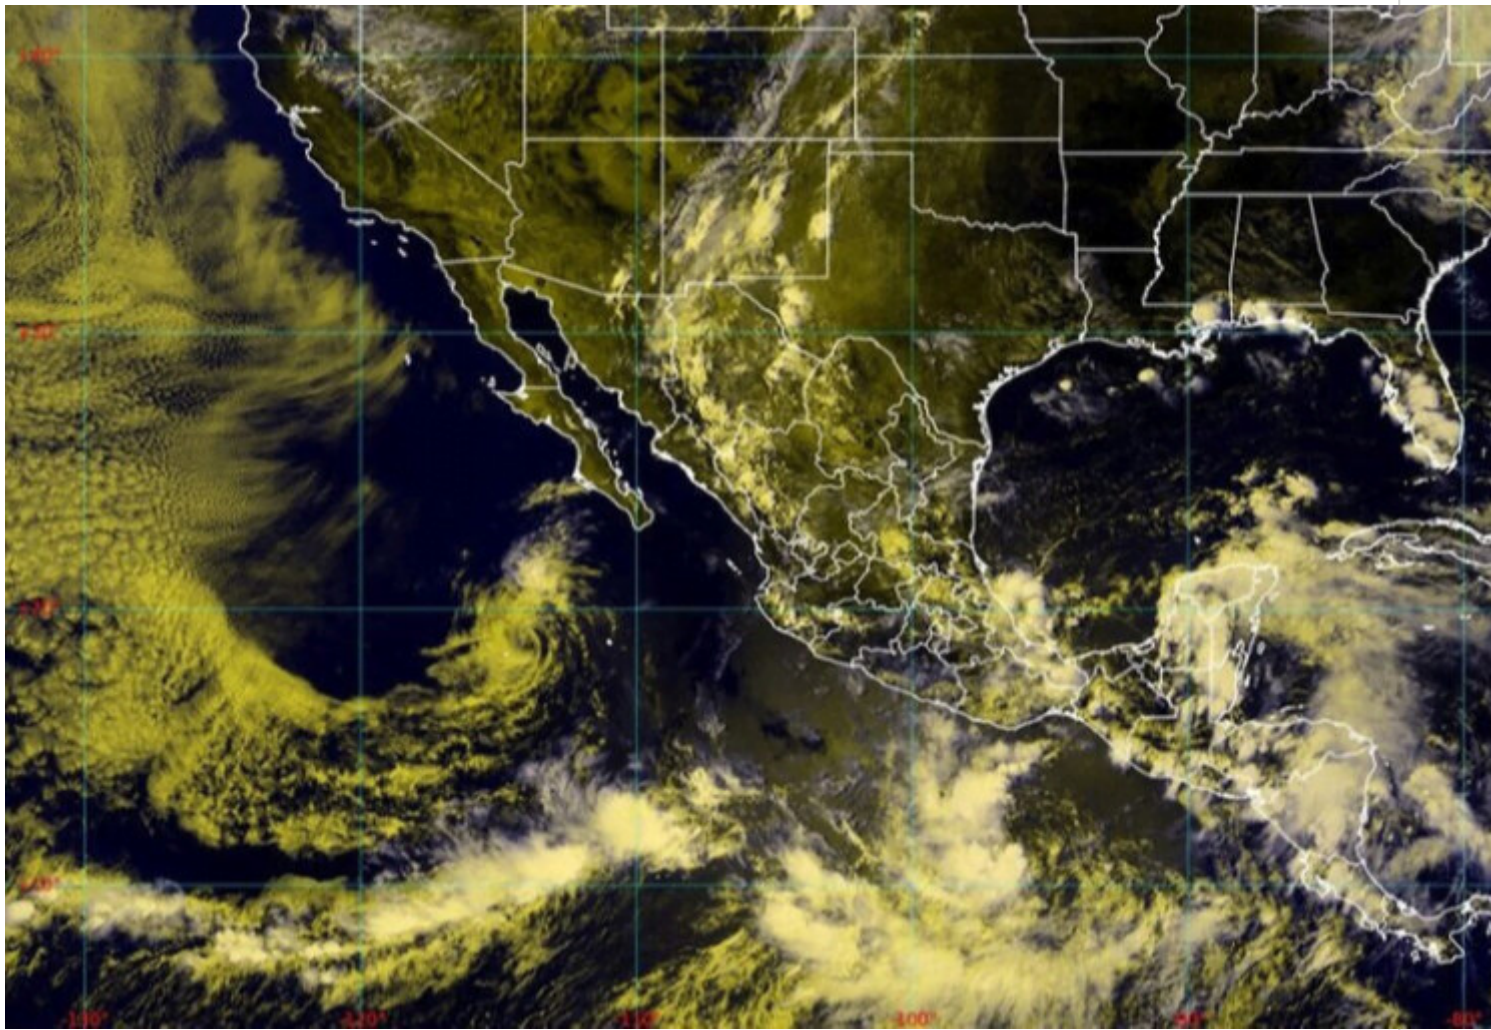

Depresión tropical Celia afecta zonas de México (+Fotos)

Depresión tropical Celia afecta a Oaxaca, Chiapas y Tabasco en México. Foto: Prensa Latina

Ciudad de México, 21 jun (RHC) La depresión tropical Celia afecta a zonas de Oaxaca, Chiapas, Tabasco y Veracruz, informó este martes el Sistema Meteorológico Nacional (SMN) de México.

El instituto señala que la tormenta mantiene su desplazamiento hacia el oeste a 20 kilómetros por hora, por lo que provocará lluvias torrenciales en el sur del país.

Según el último parte, Celia se localizaba aproximadamente a 405 kilómetros al sur de Puerto Ángel y a 485 km al sur-suroeste de Salina Cruz, localidades de Oaxaca.

Serán intensas en Campeche, Puebla y Quintana Roo; muy fuertes en Yucatán; fuertes en Guerrero, así como viento con rachas de 50 a 60 km/h y oleaje de uno a tres metros de altura en costas de Chiapas y Oaxaca.

Se supo que una familia murió aplastada por la caída de un árbol producto de las fuertes lluvias que reblandecieron la tierra, sobre la carretera que conduce de Solosuchiapa a Pichucalco, en el norte de Chiapas.