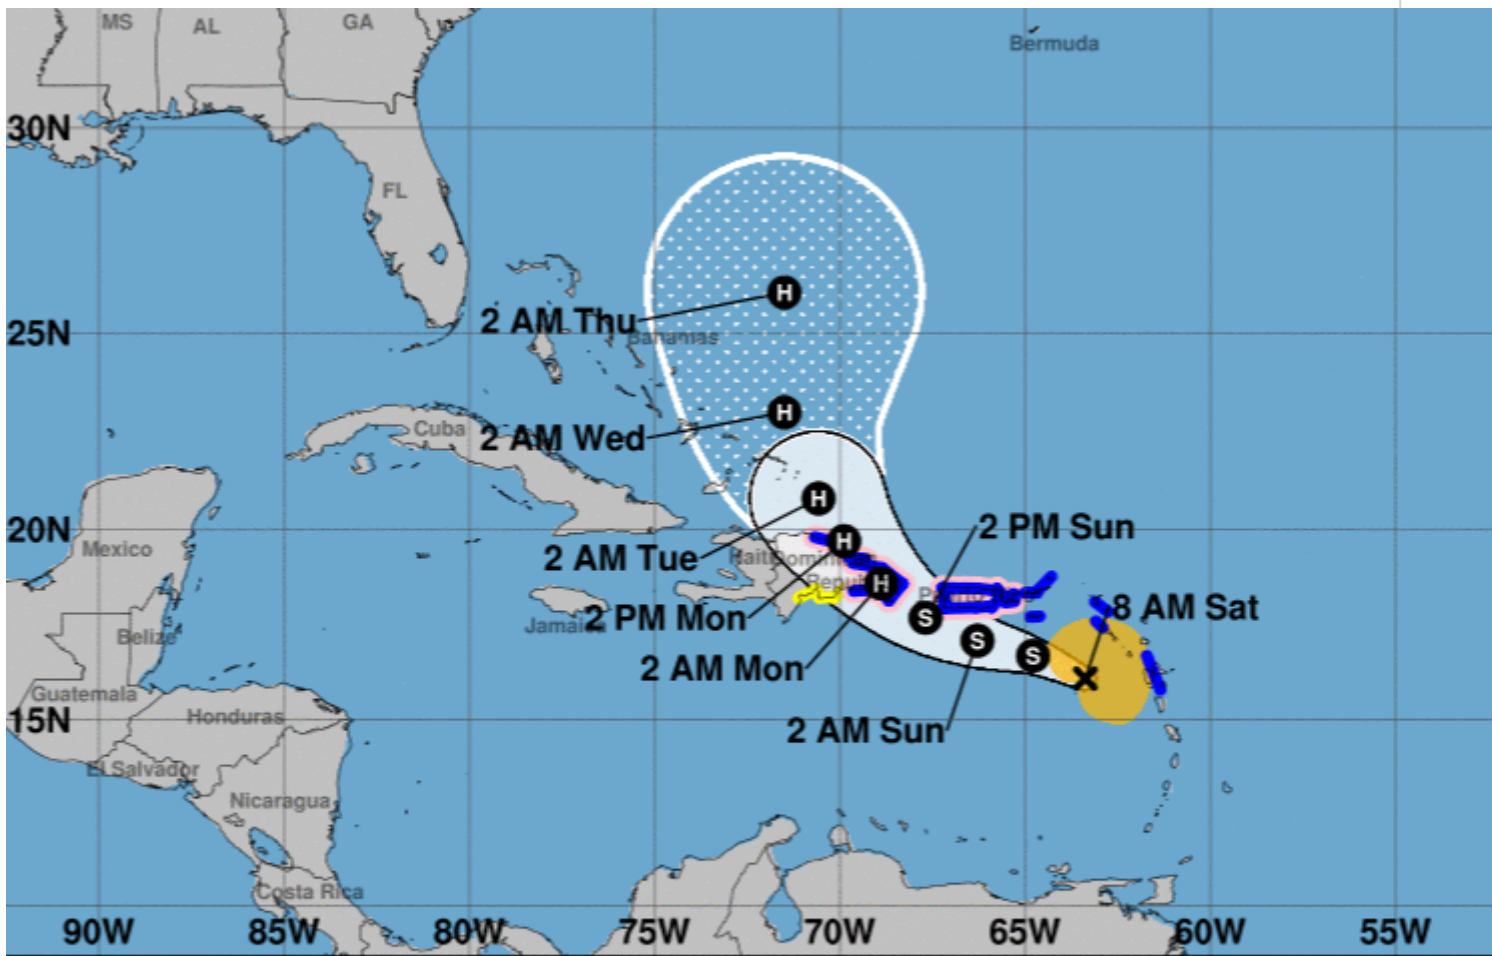

# *Alerta por la tormenta tropical Fiona en Puerto Rico y las Islas Vírgenes*

**Tropical Storm Fiona**  
 Saturday September 17, 2022  
 8 AM AST Intermediate Advisory 12A  
 NWS National Hurricane Center

**Current information: x**  
 Center location 16.1 N 63.4 W  
 Maximum sustained wind 60 mph  
 Movement W at 13 mph

**Forecast positions**  
 ● Tropical Cyclone ○ F  
 Sustained winds: D <  
 S 39-73 mph H 74-110 m

Imagen / [www.nhc.noaa.gov](http://www.nhc.noaa.gov)

San Juan, 17 sep (RHC) Puerto Rico y las Islas Vírgenes fueron puestos en alerta ante la proximidad de la tormenta tropical Fiona, la cual se prevé que traerá fuertes lluvias que amenazan con provocar inundaciones y desprendimientos de tierra, informó el Centro Nacional de Huracanes.

Localizada su centro a los 16.4 grados de latitud Norte y 65.3 grados de longitud Oeste, esta posición la sitúa a unos 250 kilómetros al sur-sudeste de las Islas Vírgenes, precisa el reporte.

La tormenta tropical ahora tiene vientos máximos sostenidos de 95 kilómetros por hora, con rachas superiores y su presión central descendió a mil hectoPascal.