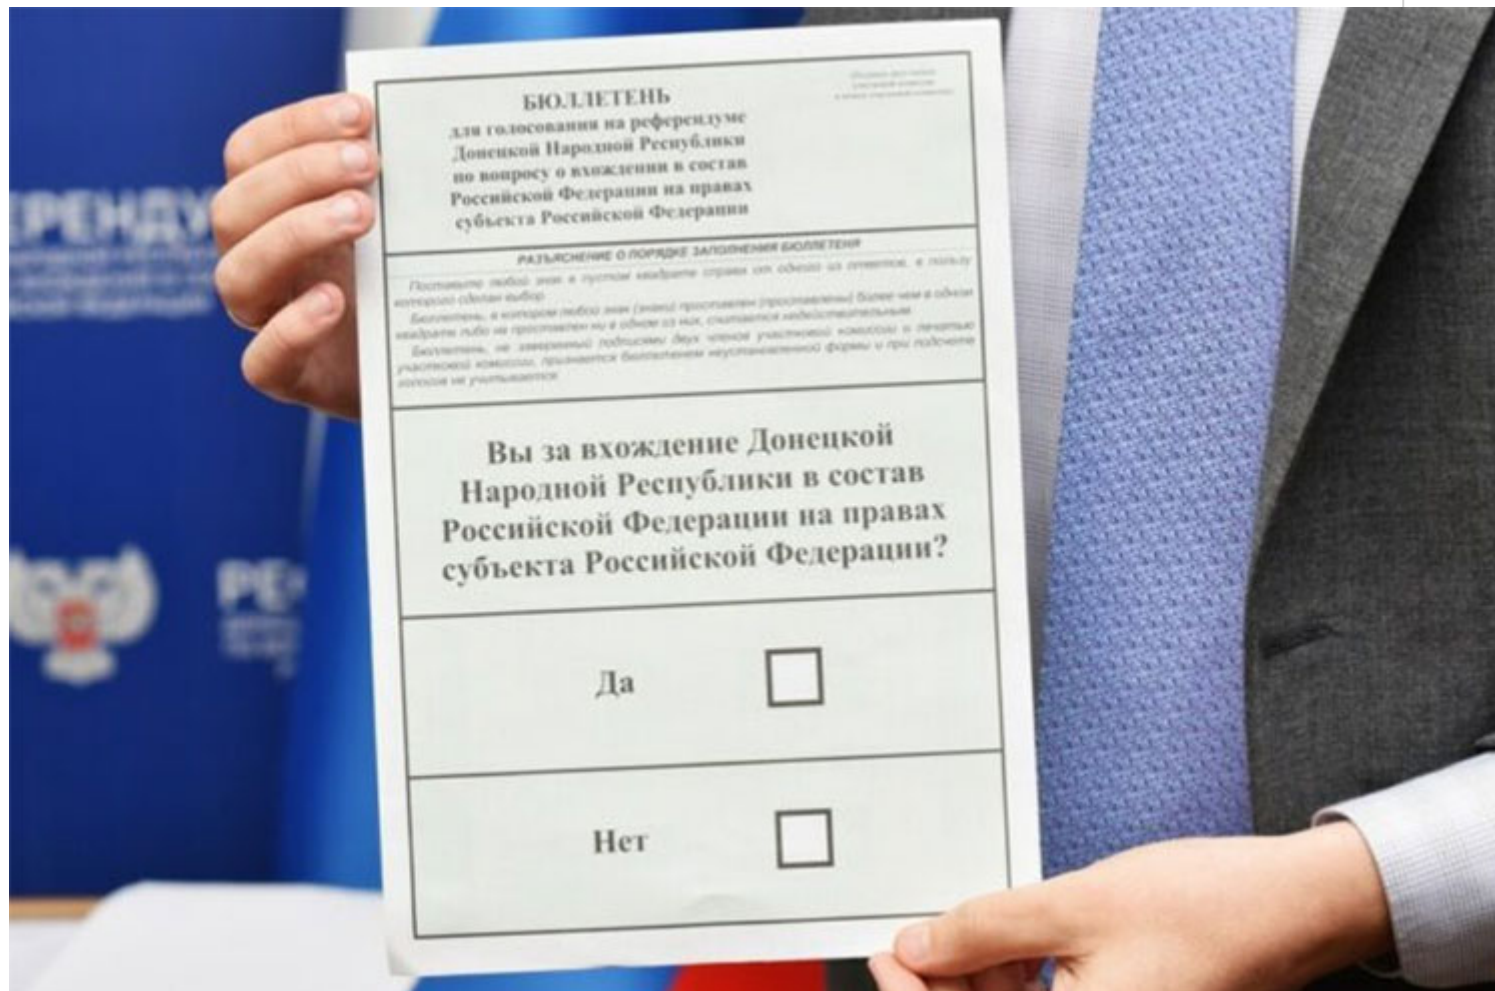

Referendo de adesão à Rússia começa em regiões ucranianas

A consulta acontecerá de 23 a 27 de setembro. Foto: Prensa Latina

Moscú, 23 setembro (RHC).- As mesas eleitorais nas repúblicas populares de Donetsk e Lugansk e nas províncias ucranianas de Jersón e Zaporíyia abriram suas portas, sexta-feira, para que os habitantes se pronunciassem sobre sua adesão à Rússia.

A consulta acontecerá de 23 a 27 de setembro e, por segurança, a votação se realizará em áreas de acesso aos edifícios residenciais e mediante pesquisa porta a porta dos moradores, informou a agência de notícias russa TASS.

O processo de votação nas repúblicas populares de Donbass poderá ser acompanhado através dos canais de Telegram, que foram criados pelas comissões eleitorais regionais às vésperas do referendo.

<https://www.radiohc.cu/pt/noticias/internacionales/300065-referendo-de-adesao-a-russia-comeca-em-regioes-ucranianas>