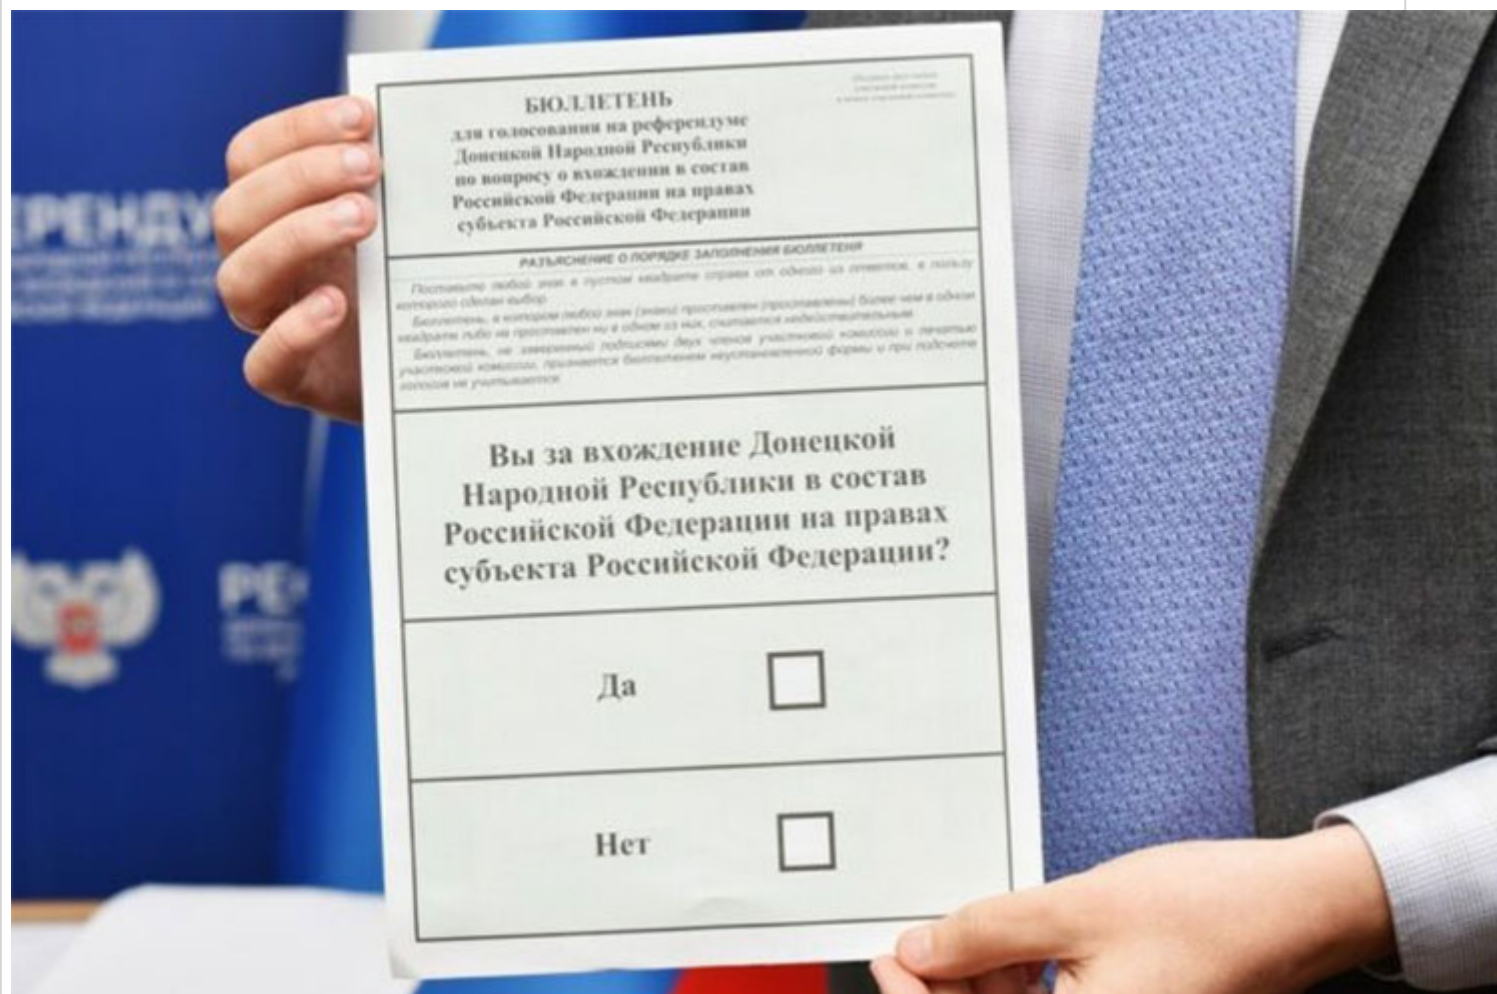

Referendo de adesão à Rússia começa em regiões ucranianas

A consulta acontecerá de 23 a 27 de setembro. Foto: Prensa Latina

Moscú, 23 setembro (RHC).- As mesas eleitorais nas repúblicas populares de Donetsk e Lugansk e nas províncias ucranianas de Jersón e Zaporíyia abriram suas portas, sexta-feira, para que os habitantes se pronunciassem sobre sua adesão à Rússia.

A consulta acontecerá de 23 a 27 de setembro e, por segurança, a votação se realizará em áreas de acesso aos edifícios residenciais e mediante pesquisa porta a porta dos moradores, informou a agência de notícias russa TASS.

O processo de votação nas repúblicas populares de Donbass poderá ser acompanhado através dos canais de Telegram, que foram criados pelas comissões eleitorais regionais às vésperas do referendo.

<https://www.radiohc.cu/pt/noticias/internacionales/300065-referendo-de-adesao-a-russia-comeca-em-regioes-ucranianas>