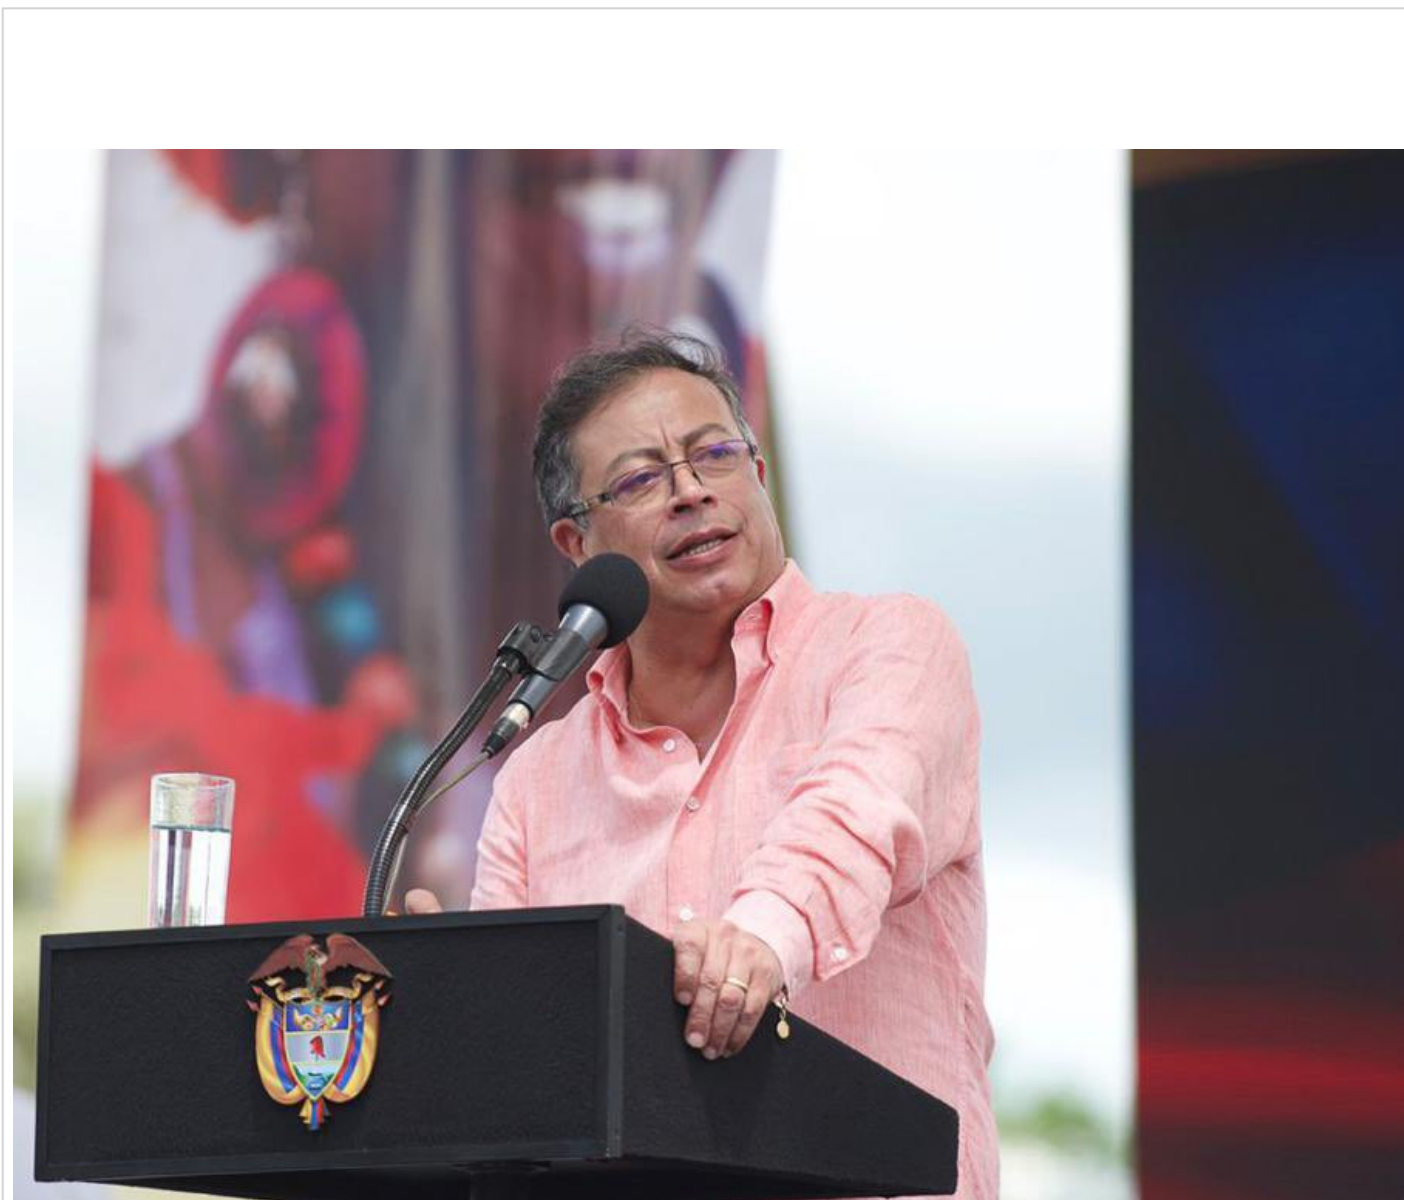

# *Presidente de Colombia viajará a Chile para fortalecer nexos bilaterales*

---

Twitter / @DNP\_Colombia

Bogotá, 5 ene (RHC) El Presidente de Colombia, Gustavo Petro, realizará una visita oficial a Chile el próximo lunes para fortalecer los nexos bilaterales entre ambas naciones, confirmó hoy la presidencia.

El mandatario se reunirá con su homólogo chileno, Gabriel Boric, así como audiencias con los presidentes del Senado y de la Cámara de Diputados y de la Corte Suprema de Chile.

Petro recibirá las llaves de Santiago de Chile por parte de la alcaldesa, Irací Hassler, quien lo declarará Huésped Ilustre de la Ciudad, informó el equipo de prensa del mandatario colombiano.

Tras su llegada al país austral, Petro colocará una ofrenda floral ante el Monumento del Libertador de Chile, General Bernardo O'Higgins; luego se trasladará a la plaza de la Constitución, escoltado por lanceros montados del Regimiento de Caballería Blindada Número 1, Granaderos, para encontrarse con el presidente Boric.

En agosto pasado, el presidente Boric asistió a la toma de posesión de Petro, y al día siguiente sostuvieron una reunión bilateral en la Casa de Nariño, en la cual acordaron trabajar por la revitalización de la Comunidad Andina y promover procesos concretos de integración latinoamericana. (Fuente/PL)