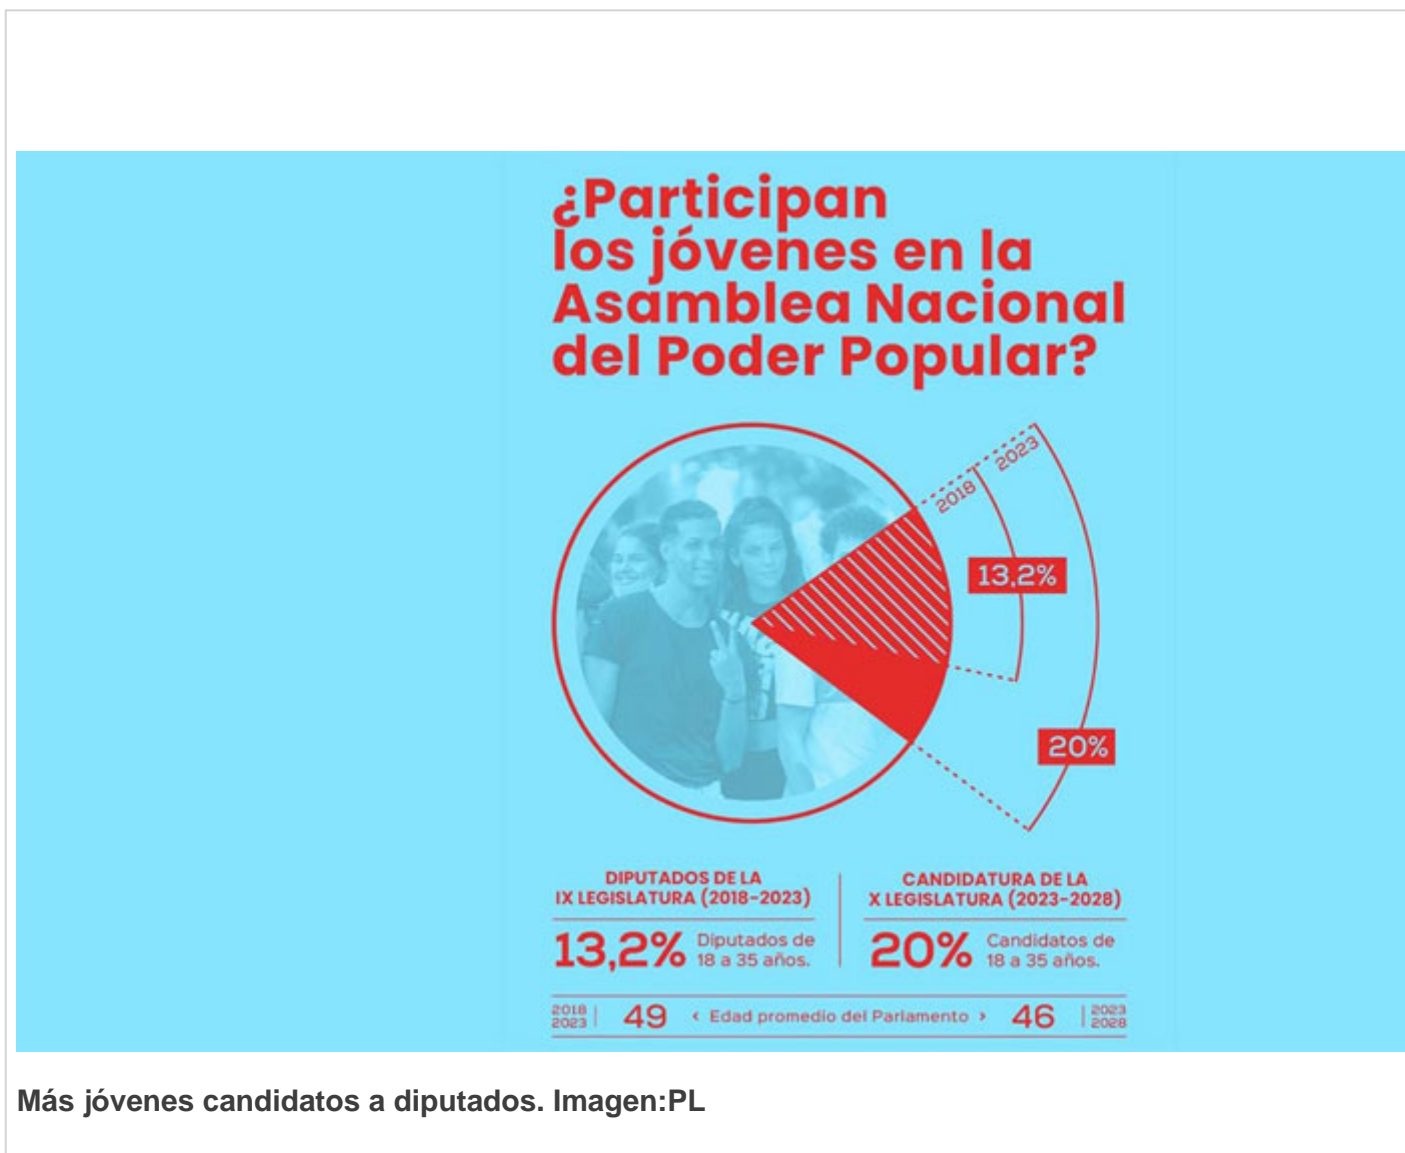

Aumenta presencia de jóvenes entre candidatos a diputados del parlamento cubano

Más jóvenes candidatos a diputados. Imagen:PL

La Habana, 15 feb (RHC) La presencia de jóvenes entre los candidatos a diputados a la Asamblea Nacional del Poder Popular (parlamento) cubano crece casi un 7% con respecto a la anterior legislatura, de cara a las elecciones de marzo.

De acuerdo con cifras divulgadas por la Comisión de Candidaturas Nacional, en la lista de propuestas que se someterá al escrutinio el 26 de marzo, aparecen 94 jóvenes de entre 18 y 35 años de edad, lo cual representa un 20% de los 470 parlamentarios que conformarán la nueva Asamblea.

La cifra supera en 6,8 puntos porcentuales la cantidad de jóvenes de la IX legislatura, actualmente en funciones, en la que se encontraban en ese rango de edad 80 diputados.

De aprobarse la candidatura actual la edad promedio del principal ente legislativo cubano será de 46 años, tres menos que la del actual parlamento.

Esa norma jurídica, actualizada recientemente a partir de la nueva Constitución de 2019, establece que al cumplir los 16 años de edad, los ciudadanos pueden ejercer su derecho al voto y con 18 pueden ocupar cargos públicos. (Fuente:PL)