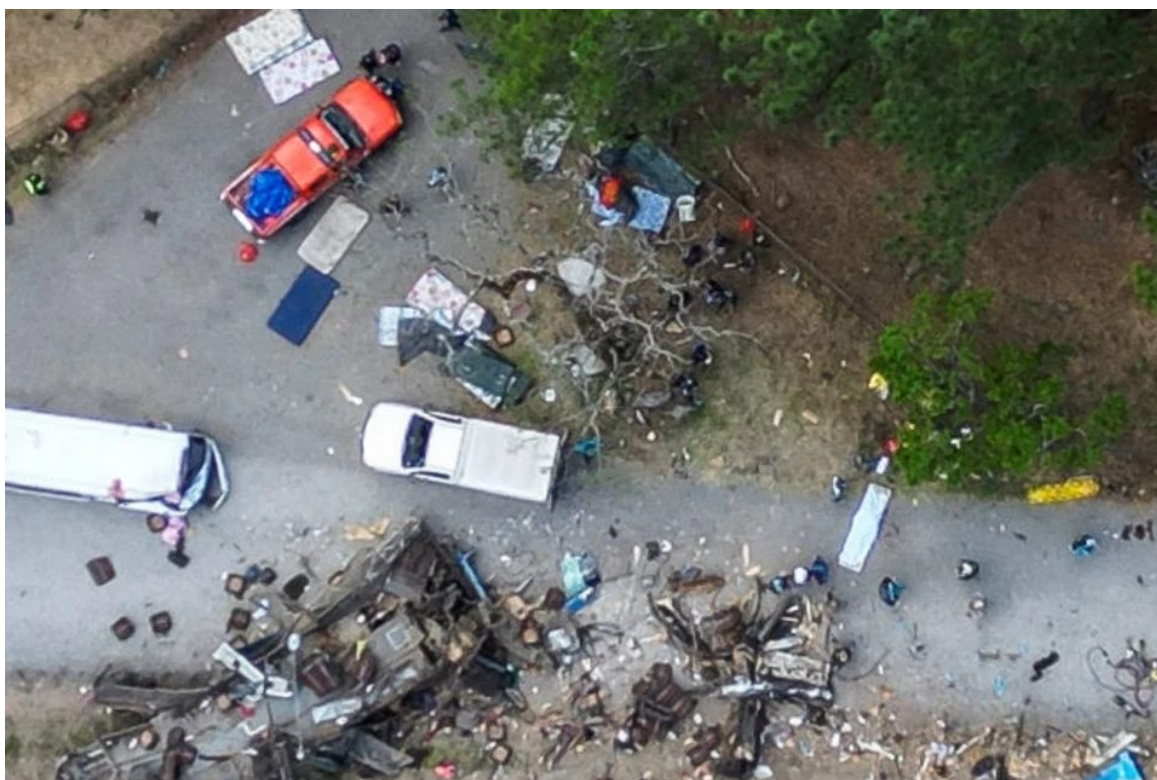

# *Panamá: Continúa el proceso de identificación de fallecidos tras accidente de tránsito que involucra a migrantes*

---

Foto: Internet.

Ciudad de Panamá, 17 feb (RHC) Al menos 40 migrantes irregulares fallecieron en la provincia panameña de Chiriquí, al caer a un precipicio el ómnibus que los trasladaba a una estación de recepción el pasado 15 de febrero.

Entre los pasajeros se encontraban varios migrantes que cruzan la zona del Darién, fronteriza con Colombia; una ruta de unas 575 000 hectáreas de extensión, que representa un peligro por su condición de selva impenetrable, que se ha convertido en dominio de narcotraficantes y bandidos de toda clase.