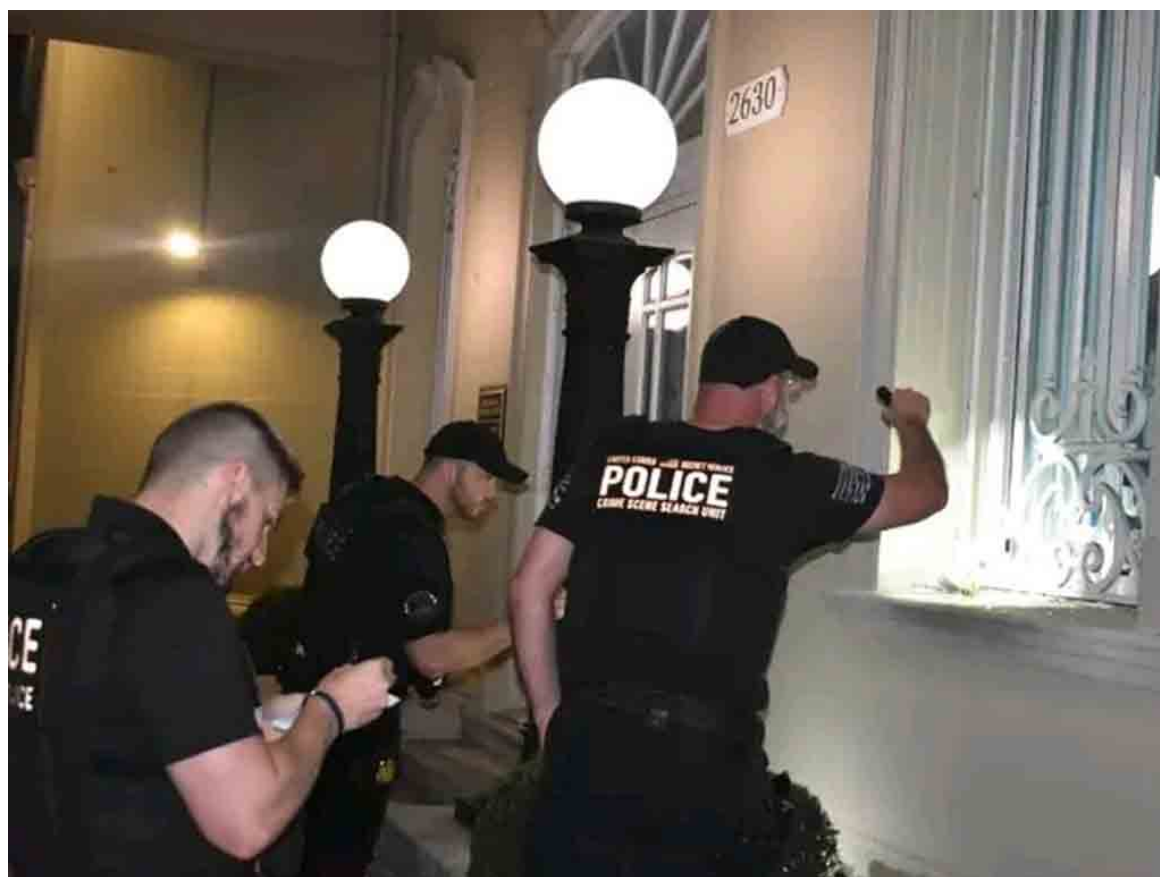

# *Parlamentarios de Cuba agradecen solidaridad de Senado mexicano*

---

**Foto: Prensa Latina.**

La Habana, 29 sep (RHC) El grupo de Amistad Cuba-México de la Asamblea Nacional del Poder Popular -Parlamento- agradeció este viernes el pronunciamiento de la mesa directiva del Senado mexicano, tras el acto terrorista contra la embajada de nuestro país en Washington.

En una carta dirigida a la presidenta del Senado mexicano, Ana Lilia Rivera, los parlamentarios de la nación caribeña señalaron que desde la nación azteca llega nuevamente la mano fraterna de un pueblo tan cercano y entrañable.

El texto, al que tuvo acceso Prensa Latina, recuerda que en 1891, en la Sociedad Literaria Hispanoamericana de Nueva York, el héroe nacional de Cuba José Martí hizo un hermosísimo elogio de México: “¡Saludamos, con las almas en pie, al pueblo ejemplar y prudente de América!”

El pasado 27 de septiembre, la mesa directiva del Senado mexicano condenó el ataque terrorista contra las instalaciones de la embajada cubana en Washignton.

Aunque el atentado no provocó daños al personal que se encontraba en la sede, a solicitud de la misión diplomática cubana, oficiales del Servicio Secreto estadounidense se presentaron en la embajada y tuvieron acceso a sus instalaciones para constatar la acción violenta perpetrada.