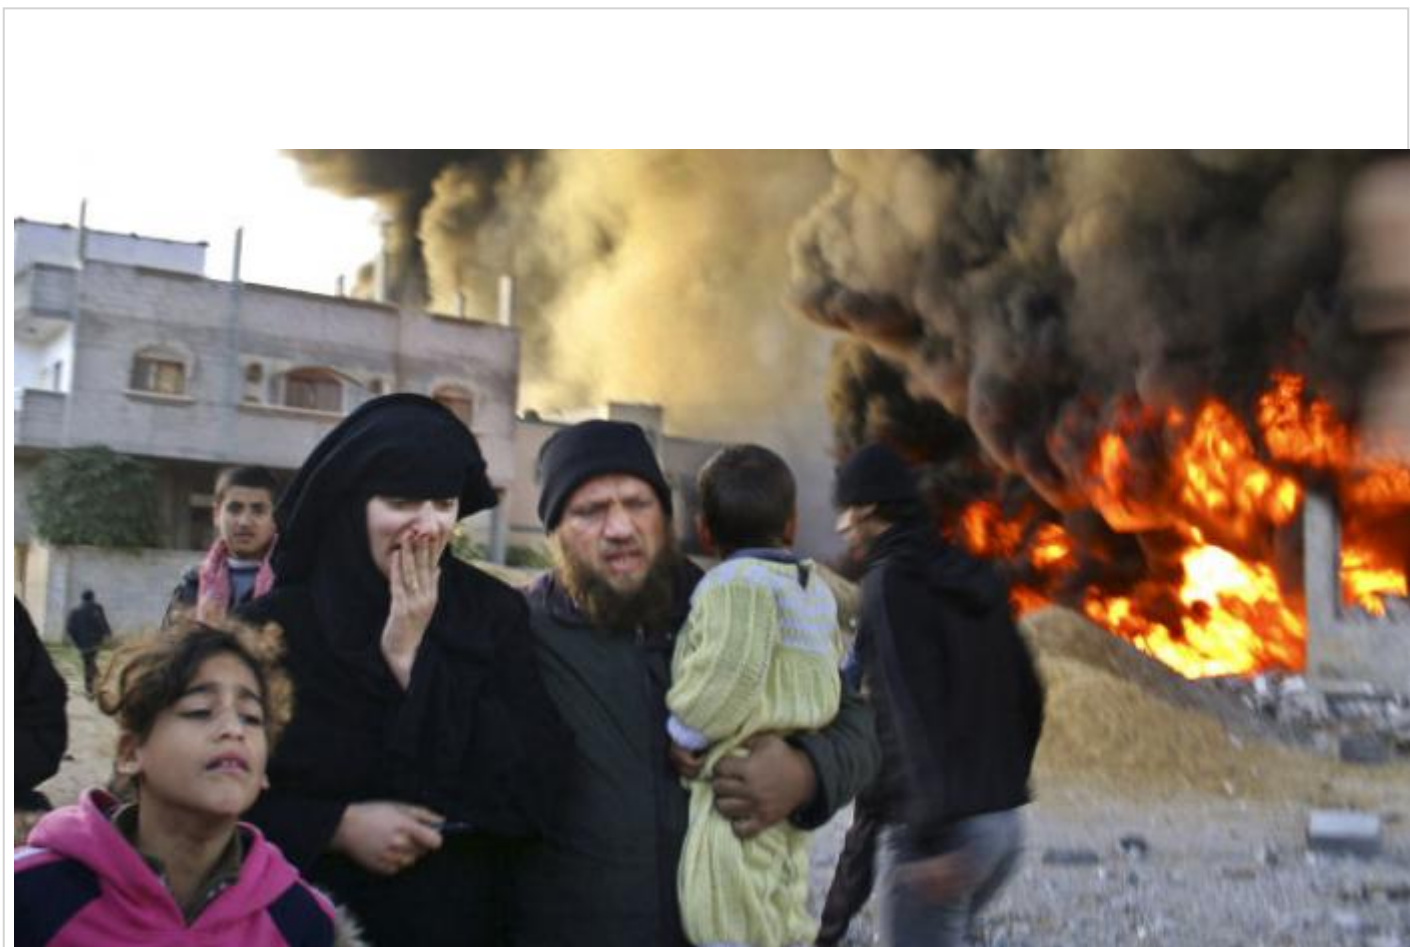

# *Trabajadores de ONU advierten apocalíptico escenario al norte de Gaza*

---

Naciones Unidas, 1 jul (RHC) Trabajadores humanitarios de la Organización de Naciones Unidas (ONU) describieron hoy como apocalíptica la situación en la ciudad de Gaza, al norte del enclave, donde más de 84 mil personas abandonaron sus hogares recientemente.

Louise Wateridge, representante de la Agencia de la ONU para Refugiados Palestinos (Unrwa), aseguró que el éxodo coincide con el incremento de los bombardeos israelíes al este de la urbe mientras varios tanques han sido identificados a pocos metros.

«Las mujeres embarazadas y las personas con discapacidad se encuentran entre los más vulnerables, ya que no pueden moverse fácilmente durante los desplazamientos forzados, además de una gran preocupación por miles de niños no acompañados y separados», dijo además.