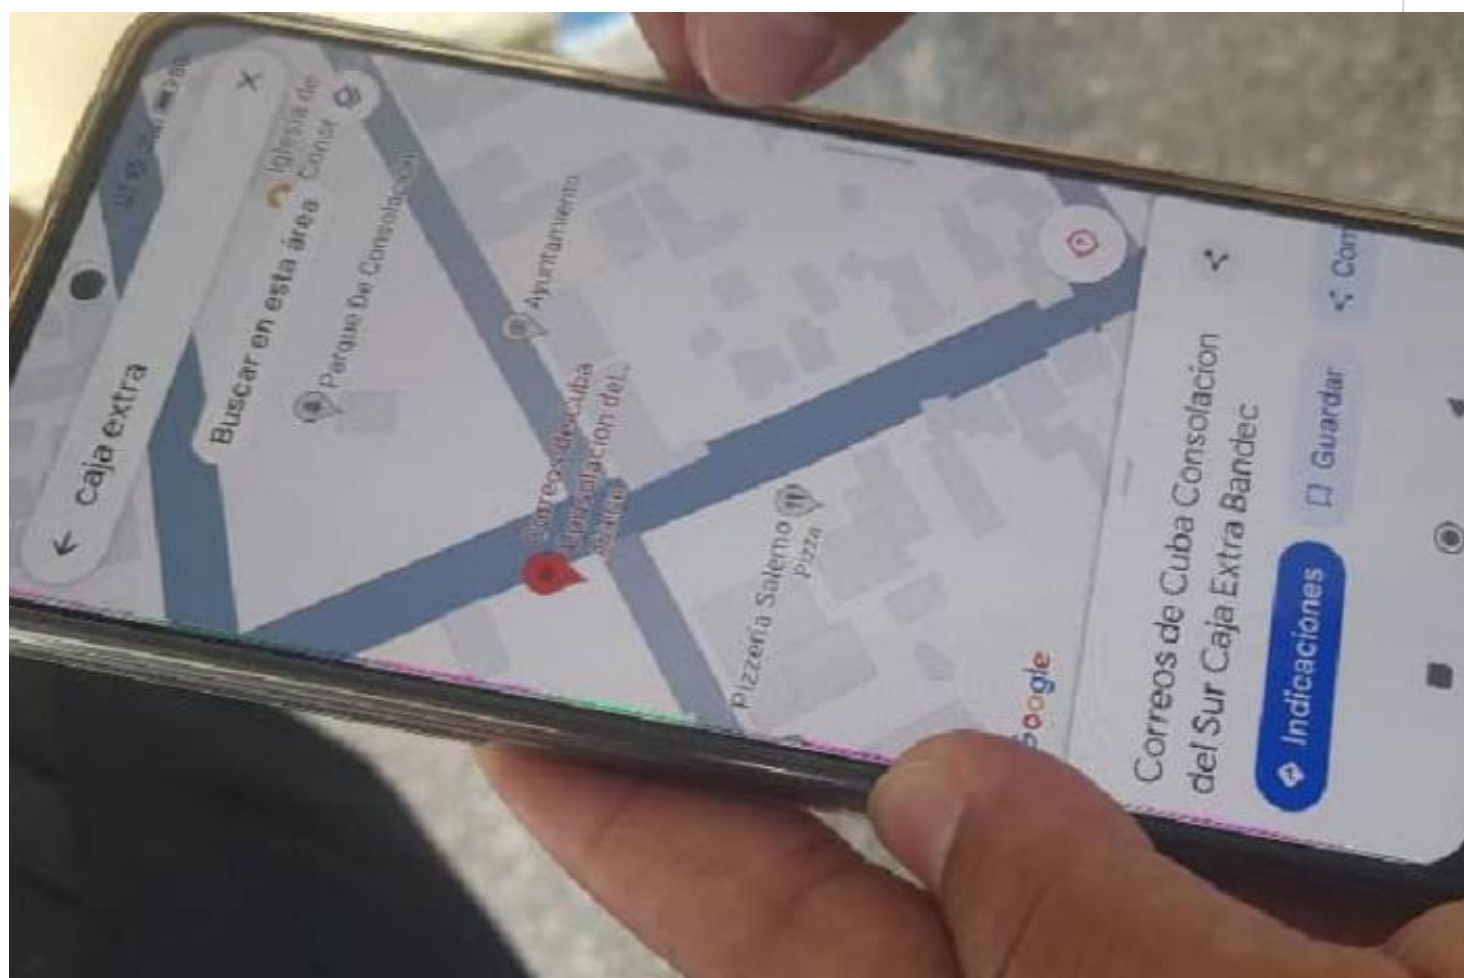

# *Facilitan localización del servicio de caja extra mediante Google Maps*

Foto: Tele Pinar

La Habana, 15 ago (RHC) Especialistas de la Unión de Informáticos de Cuba (UIC) en Pinar del Río llevan a cabo la señalización en Google Maps del servicio de caja extra en varios territorios de la provincia, para favorecer el acceso de los clientes y apoyar el proceso de bancarización en el país.

La iniciativa ya exhibe sus primeros resultados en el municipio cabecera, Consolación del Sur y Los Palacios, donde los usuarios pueden encontrar la dirección exacta de los sitios habilitados para extraer dinero en efectivo mediante esta facilidad bancaria.

Mayté Medina López, presidenta de la UIC en el territorio, explica que «el objetivo es que las personas conozcan dónde se ubican las cajas extras más cercanas.

«Para ello, los informáticos señalan en el mapa la localización de estas, en coordinación con los bancos».

La funcionaria comenta que el proceso para acceder a tan novedosa herramienta es sencillo y gratuito. «El usuario debe tener activados en su teléfono los datos móviles y su ubicación, abrir el navegador de Google, escribir las palabras «caja extra» y seleccionar la pestaña «mapas».