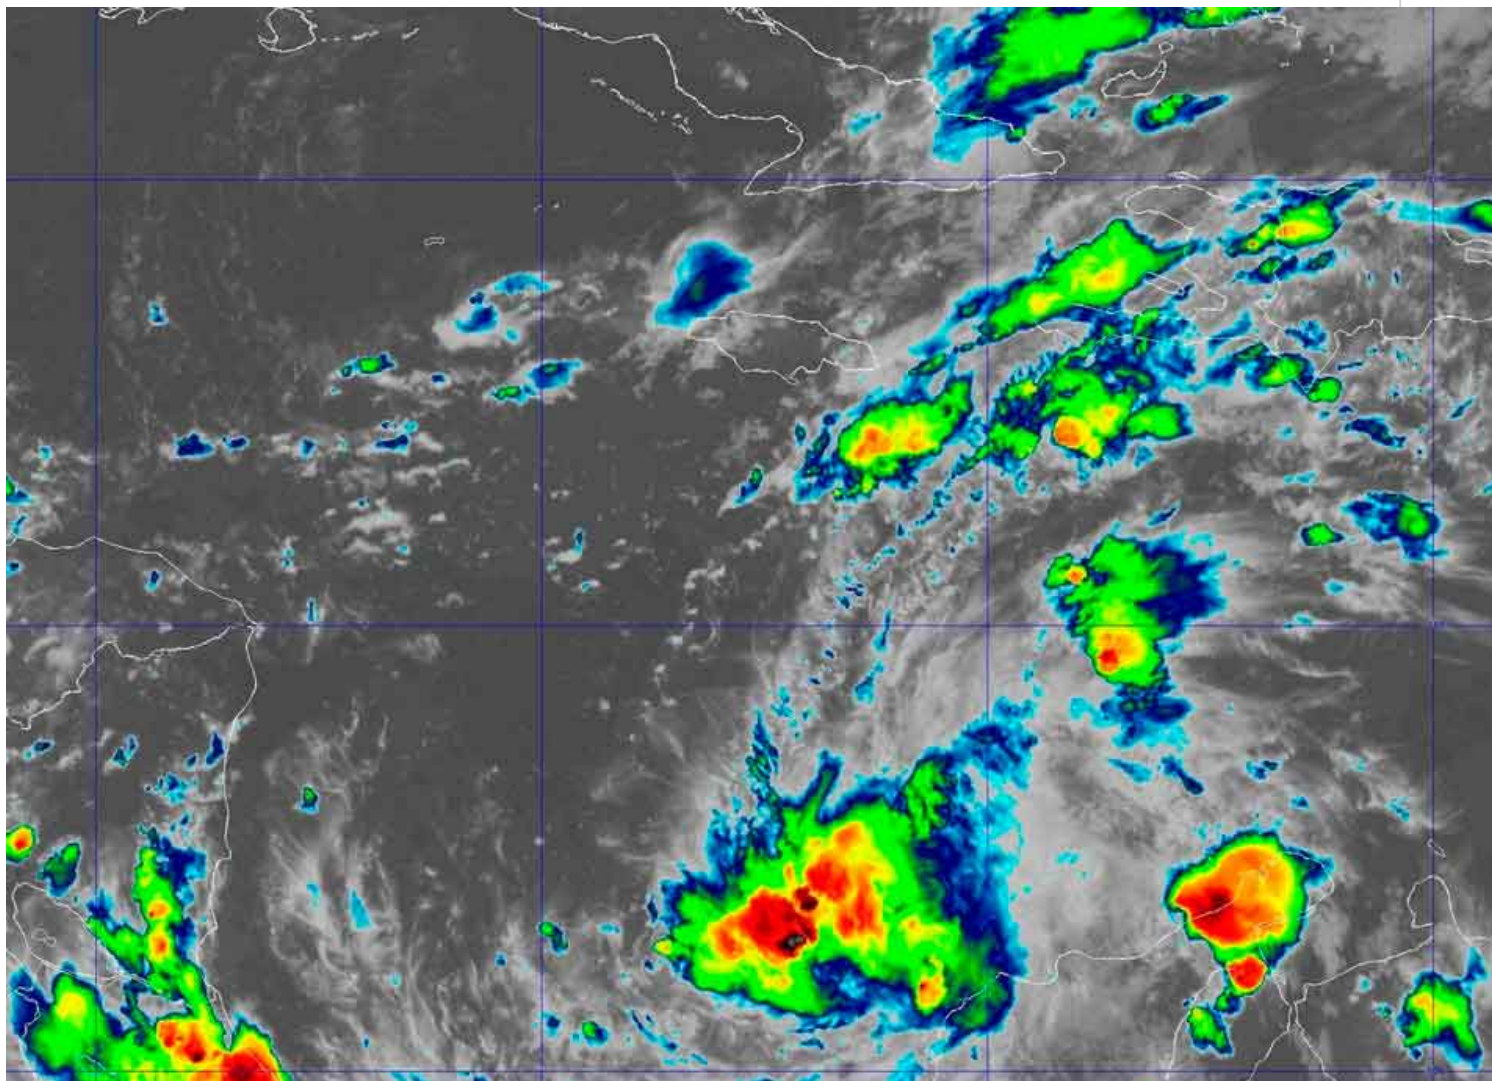

Kubo atentemas fronte al minacoj de hidrometeologiaj fenomenoj

Foto: Insmet

Havano, nov 4 (RHK) Kubo hodiaŭ restas vigla kontraŭ hidrometeologiaj eventoj, kiuj minacas ĝian teritorion kaj efektivigas rimedojn por protekti la loĝantaron kaj ekonomiajn rimedojn.

La registaro ĉe ĉiuj niveloj, same kiel agentejoj kaj institucioj, konservas konstantan gvaton super la granda areo de malalta premo koncentrita sude de Jamajko kaj la tumulto situanta norde de la Malgrandaj