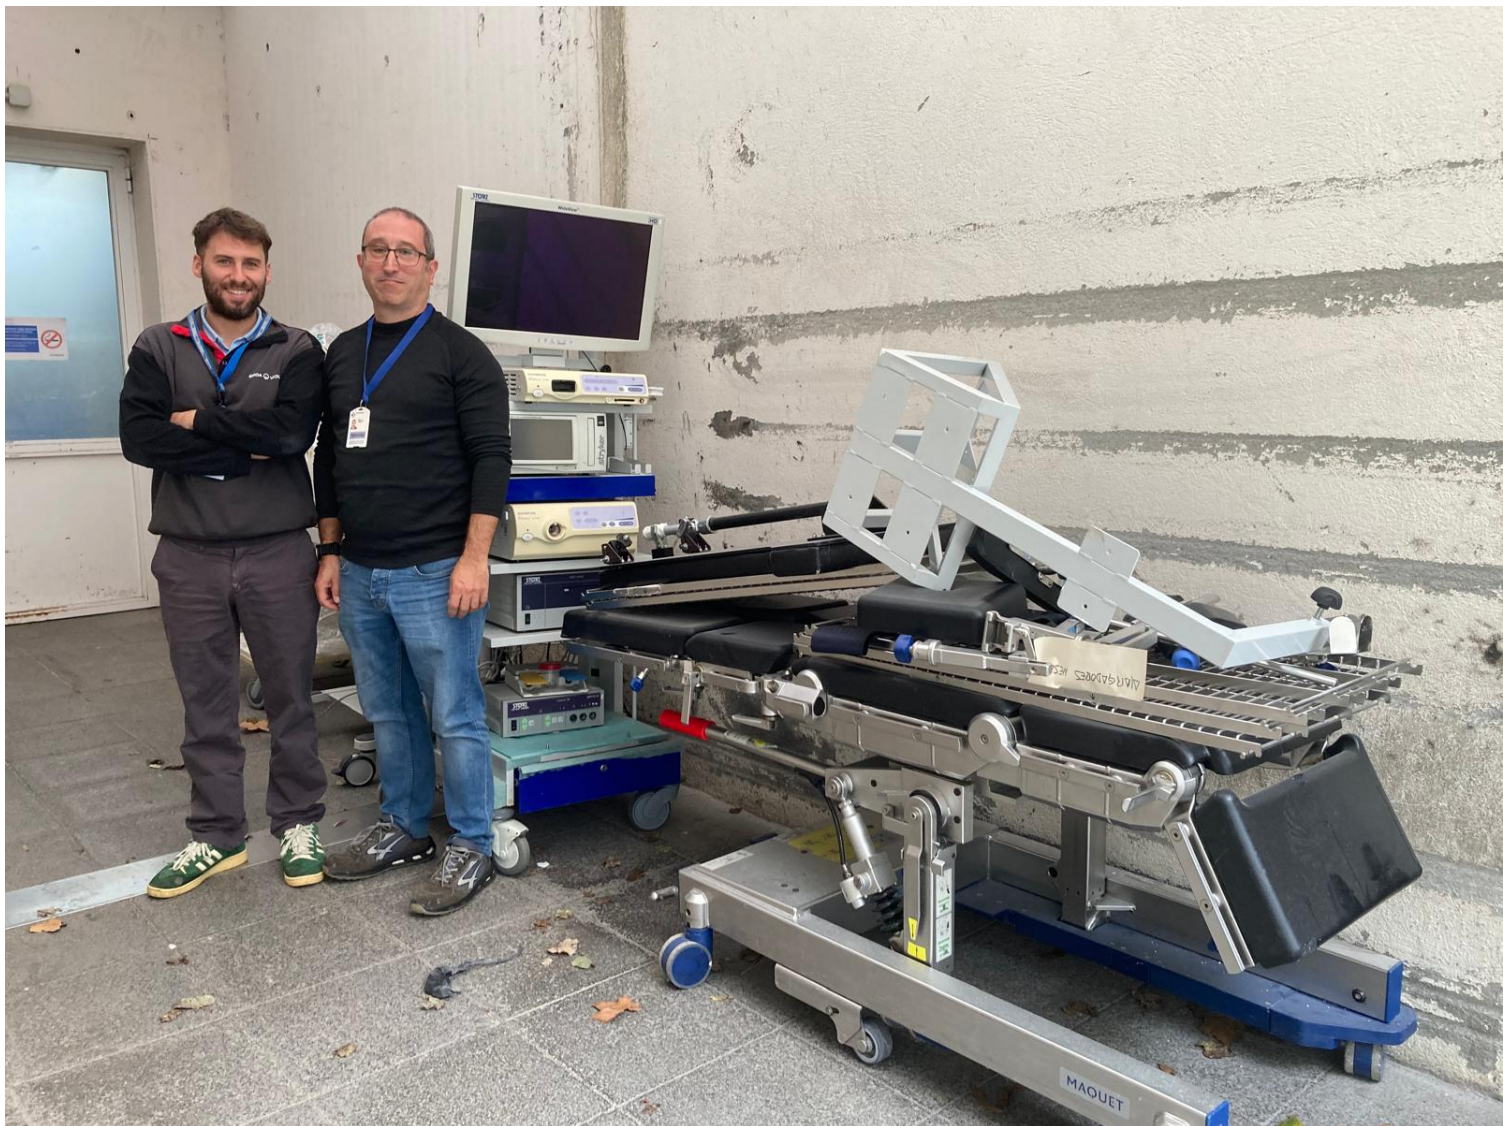

# *Completan carga solidaria para Cuba desde España (+Foto y video)*

---

*Image not found or type unknown*

**Fotos: Cubainformación**

Madrid, 21 nov (RHC) Distintas agrupaciones del País Vasco completaron este jueves una carga solidaria, principalmente de equipos e insumos médicos, con destino a Cuba.

También el contenedor contiene ropa laboral e insumos fungibles, por un valor cercano al medio millón de euros, acopiados en la localidad Santurtzi, norte de España.

El envío del contenedor se realiza gracias al trabajo conjunto de las asociaciones que componen FACRE “José Martí” (colectivos de cubanos residentes en España), entre ellas Euskal Herria, Sierra Maestra-Euskadi y Desembarco del Granma, además de la asociación de amistad Euskadi-Cuba.

La mayor parte de los equipos fueron donados por el Departamento de Sanidad del Gobierno Vasco, procedentes de los hospitales de Gurutzeta-Cruces y San Eloy, ambos en el municipio de Barakaldo (Bizkaia).

Otros contenedores se prepararán próximamente por la FACRE «José Martí», que además realiza constantes envíos aéreos.

Los organizadores recordaron que “Cuba atraviesa una situación de emergencia, tras sufrir el paso reciente de dos huracanes y varios terremotos, que han destruido decenas de miles de viviendas, graves destrozos en la agricultura e infraestructuras, y han colapsado el sistema eléctrico”.