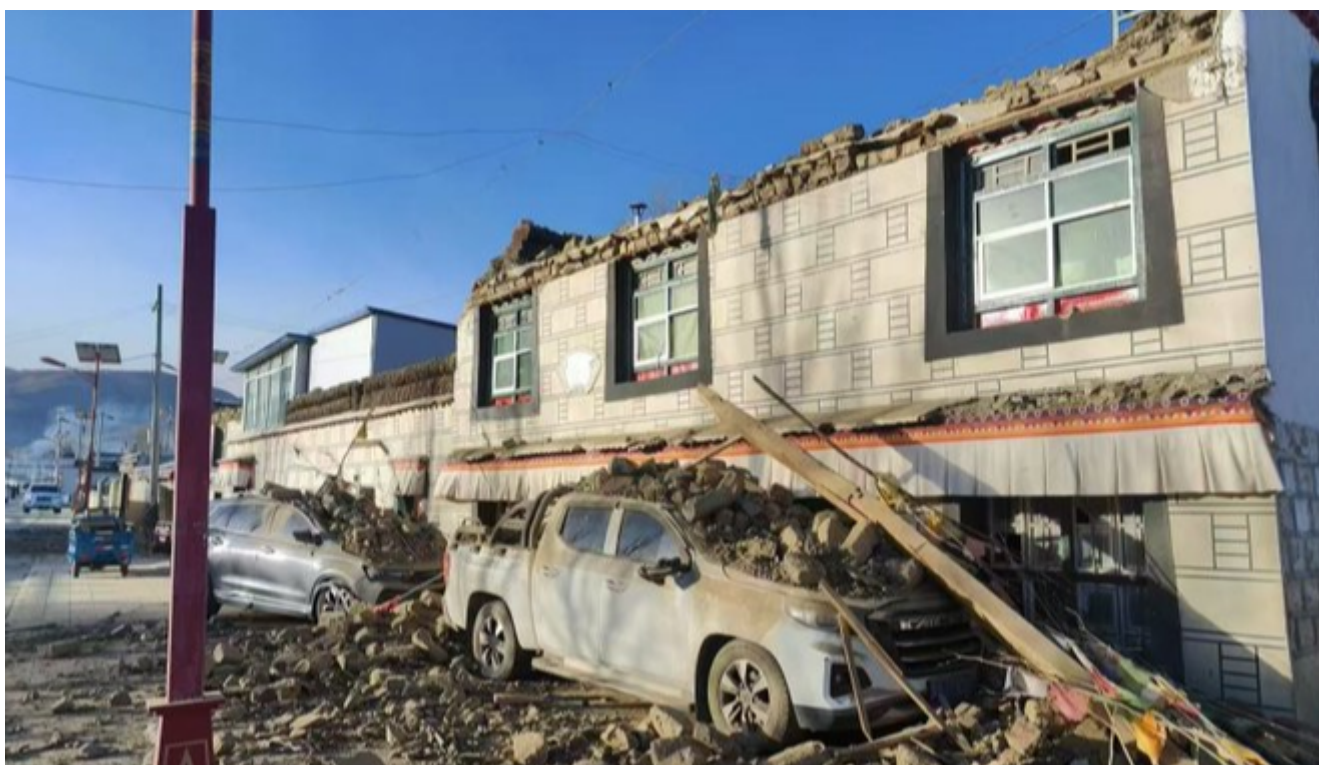

Cuba expressa condolências e solidariedade à China após terremoto

Terremoto na China

Havana, 07 janeiro (RHC) O presidente da Assembleia Nacional do Poder Popular (Parlamento) de Cuba, Esteban Lazo, expressou hoje suas condolências e solidariedade à China, após o terremoto de magnitude 6,8 que abalou a região autônoma de Xizang (Tibet).

"Toda a solidariedade de Cuba ao povo, ao Congresso Nacional do Povo e outras autoridades da irmã República Popular da China diante do forte terremoto que ocorreu nesse país", escreveu o líder parlamentar na sua conta oficial no X.

Lazo transmitiu seus pêsames às famílias das vítimas do terremoto que deixou pelo menos 95 mortos e 130 feridos.

De acordo com a imprensa, equipes de resgate estão trabalhando na área afetada para atender às vítimas e avaliar os danos, enquanto as autoridades monitoram a situação e coordenam a assistência às vítimas.

O presidente chinês, Xi Jinping, pediu mais esforços para procurar e resgatar pessoas, tratar os feridos, minimizar o número de vítimas e reassentar as pessoas atingidas pelo desastre.

O terremoto ocorreu na segunda-feira a uma profundidade de 10 quilômetros no condado de Dingri, cidade de Shigatse, e causou o desabamento de várias casas próximas ao epicentro, onde o tremor foi sentido com grande intensidade. (Fonte: PL)