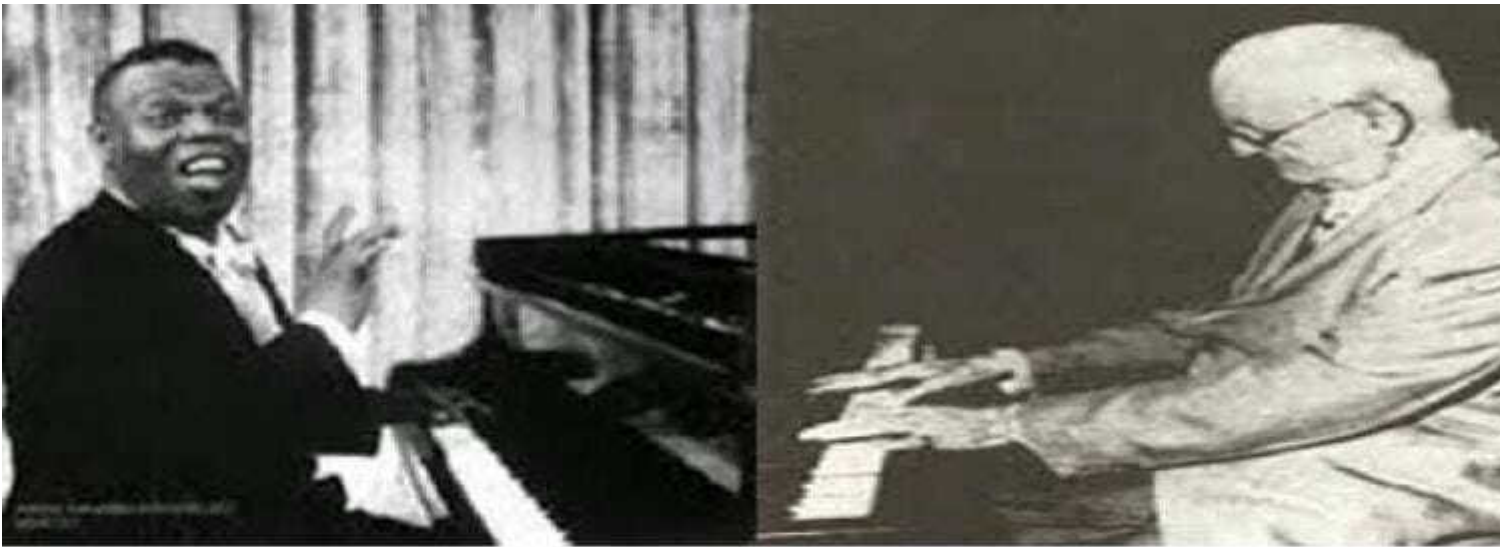

Antonio María Romeu y Bola de Nieve, íconos de la Música Cubana

Por: Radio Ciudad del Mar

El 11 de septiembre se confabuló para traer al mundo en diferentes años a dos grandes pianistas y compositores de la música cubana: Antonio María Romeu Marrero e Ignacio Jacinto Villa y Fernández, popularmente conocido por Bola de Nieve.

En 1876 nace en Jibacoa, La Habana, el pianista, compositor y director de orquesta Antonio María Romeu, quien con solo 12 años tocó su primer baile y compuso su primera obra. La agrupación que fundó en 1910 con su nombre, especializada en la interpretación del danzón, lideró el género de la charanga por más de 30 años.

En la década del 30, incorporó a su orquesta al inigualable cantante Barbarito DÍez, quien también la dirigiría tiempo después de morir Romeu el 18 de enero de 1955. Antonio María Romeu Marrero escribió más de 500 danzones; el más famoso de todos, "Tres lindas cubanas".

Este propio día, pero en 1911, nace en Guanabacoa, La Habana, el gran pianista y compositor cubano

Ignacio Villa, conocido internacionalmente como Bola de Nieve. De un estilo muy personal, lograba comunicar su mensaje de forma ingeniosa a la manera de los viejos cuenteros. Además de ser un intérprete singular, compuso piezas antológicas, como "Si me pudieras querer".