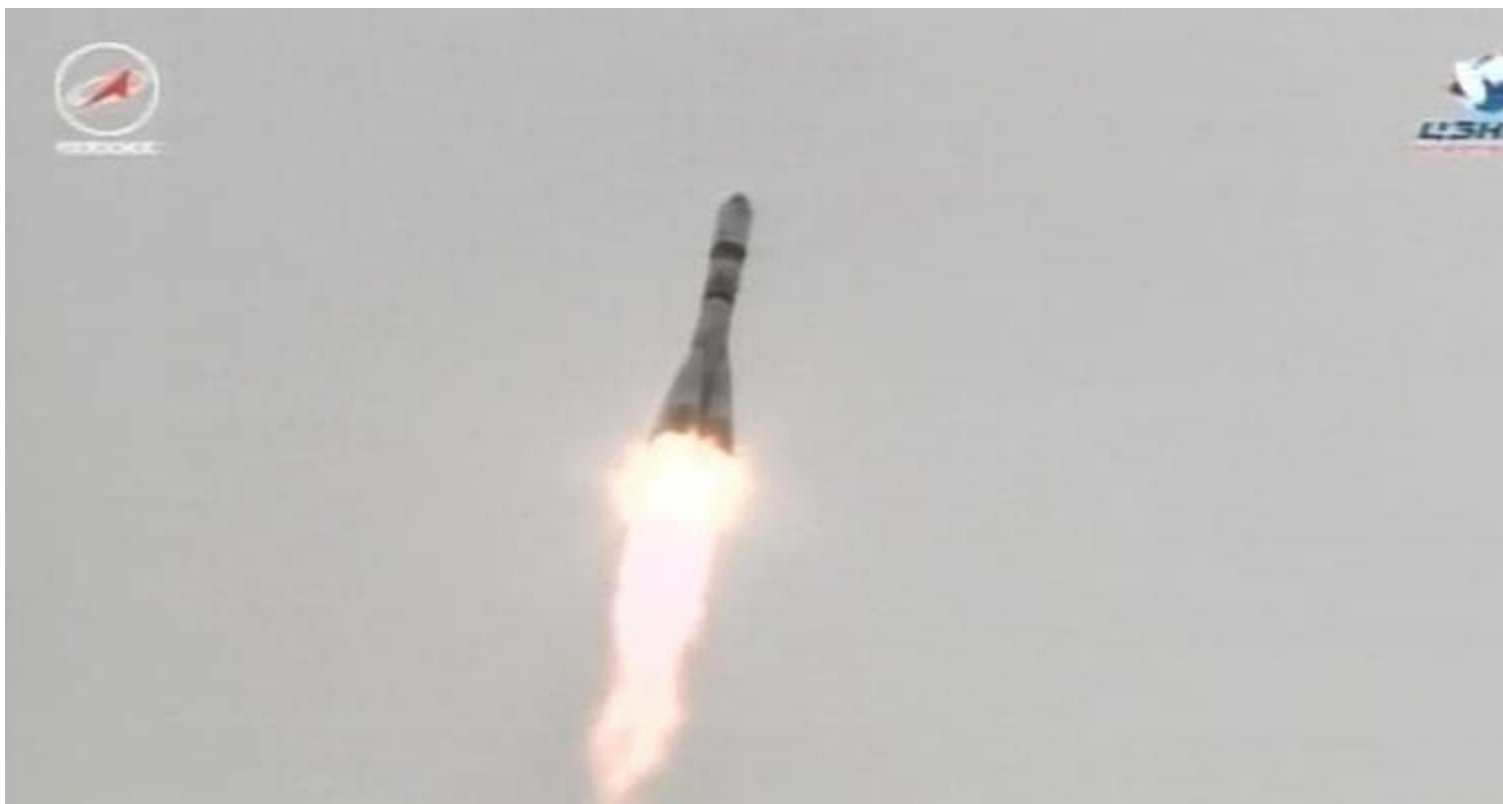

# *Nave espacial rusa Progress despegó rumbo a la EEI*

---

La Habana, 14 jun (RHC) La nave espacial de carga no tripulada rusa Progress MS-06 despegó este miércoles desde el cosmódromo de Baikonur rumbo a la Estación Espacial Internacional (EEI).

La nave se separó del cohete portador Soyuz-2.1 y se prevé que se acoplará al módulo Zvezdá (Estrella) el 16 de junio a las 11:42 GMT, tras dos días de vuelo. El carguero espacial entregará a la EEI alrededor de 2,5 toneladas de materiales diversos, incluidos carga seca, combustible, agua y gases comprimidos.

Además de instrumentos científicos y elementos para los sistemas de soporte vital, la nave transporta contenedores con alimentos, ropa, medicinas y productos de cuidado personal para los miembros de la tripulación. Según precisa RIA Novosti, a bordo también hay frutas y verduras –por ejemplo, 15 kilos de manzanas–, así como salchichas con sabor a queso parmesano y jamón.

---

<https://www.radiohc.cu/index.php/noticias/ciencias/132560-nave-espacial-rusa-progress-despego-rumbo-a-la-eei>

**Radio Habana Cuba**