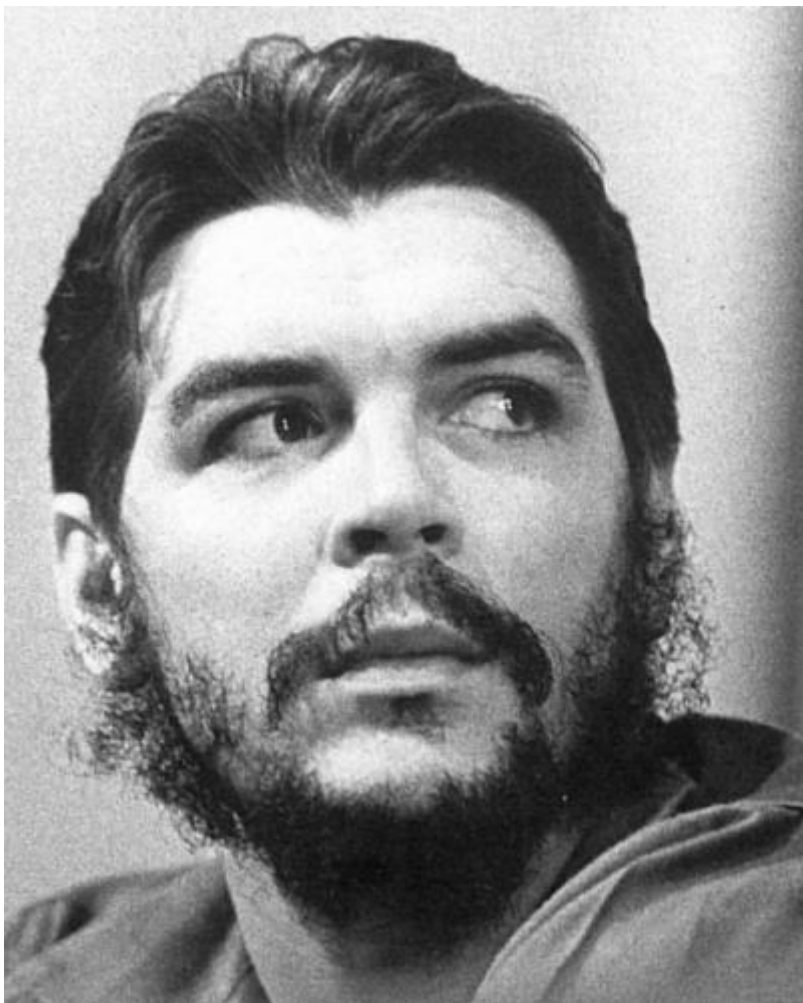

# *Cuba: Resaltan ejemplo de Ernesto Guevara*

---

La Habana, 27 sep (RHC) El Héroe de la República de Cuba, Harry Villegas Tamayo destacó este 27 de septiembre en la oriental ciudad cubana de Bayamo, que el Comandante Ernesto Che Guevara (1928-1967) será siempre uno de los mejores ejemplos para toda la humanidad.

El también compañero del Guerrillero Heroico durante parte de la lucha en la Sierra Maestra, el Congo y Bolivia, intercambió con estudiantes de Ciencias Médicas y de la escuela Militar Camilo Cienfuegos, de esa urbe, capital de la provincia de Granma.

Manifestó que el Che fue un hombre extraordinario, exigente, amante de la superación, inteligente y un gran estratega militar, aunque nunca estudió en academias para aprender a pelear.

"El Che tiene profundas raíces en Granma, por donde llegó a nuestro país. En este territorio pasó sus primeros meses y en las montañas se forjó como combatiente y más revolucionario, por eso él como cubano es granmense", aseguró quien a los 17 años de edad integró el Ejército Rebelde y más