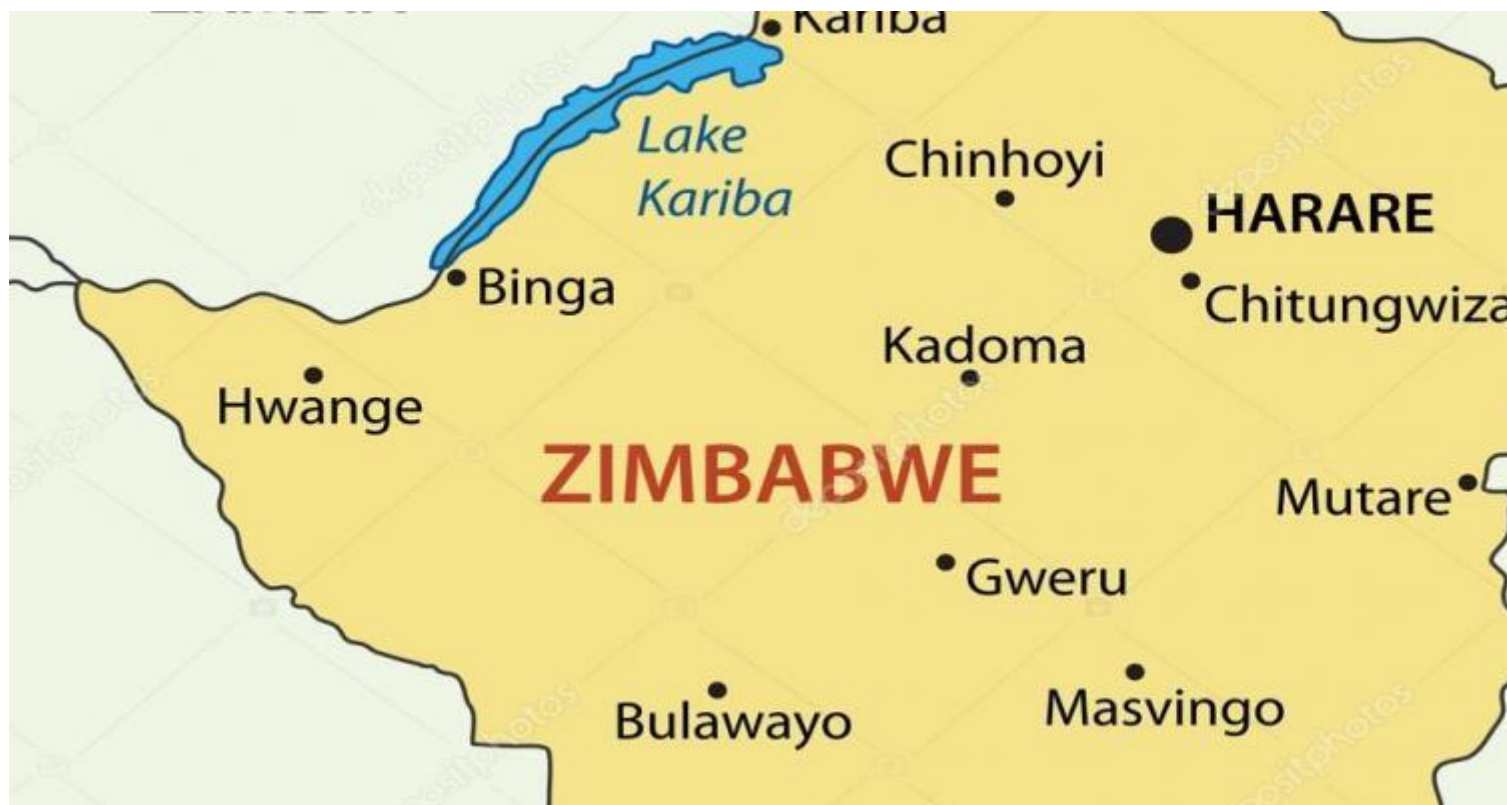

# *Comienza Zimbabue nueva etapa política*

---

Harare, 25 nov (RHC) El nuevo presidente de Zimbabue, Emmerson Mnangagwa, comienza este sábado su gestión el frente del gobierno con numerosos desafíos económicos y grandes expectativas de su pueblo.

Mnangagwa juró la víspera su cargo en un acto en el Estadio Nacional de Harare con asistencia de más de 60 MIL personas y numerosos dignatarios de países vecinos.

La ascensión al poder del mandatario pone fin a un tenso capítulo de crisis política que obligó a las fuerzas armadas a controlar la nación de forma pacífica en respuesta a acciones lideradas por la exprimera dama Grace Mugabe para tomar el poder.

Grace y un grupo de políticos seguidores, identificados como Generación 40, habían impulsado la expulsión del gobierno de héroes veteranos de la guerra por la liberación de ese país. **(Fuente/PL)**

**Radio Habana Cuba**