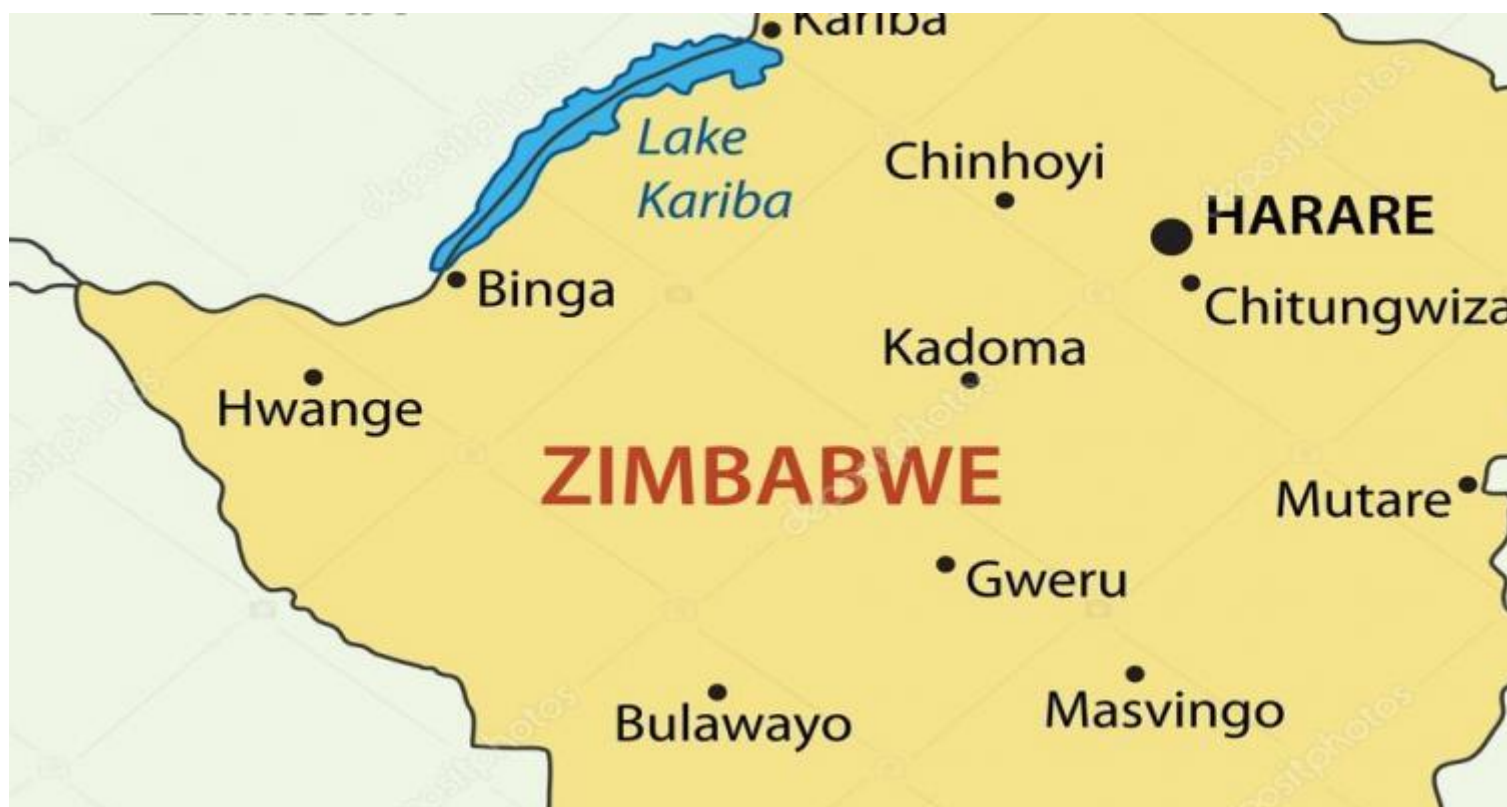

# *Comienza Zimbabue nueva etapa política*

---

Harare, 25 nov (RHC) El nuevo presidente de Zimbabue, Emmerson Mnangagwa, comienza este sábado su gestión el frente del gobierno con numerosos desafíos económicos y grandes expectativas de su pueblo.

Mnangagwa juró la víspera su cargo en un acto en el Estadio Nacional de Harare con asistencia de más de 60 MIL personas y numerosos dignatarios de países vecinos.

La ascensión al poder del mandatario pone fin a un tenso capítulo de crisis política que obligó a las fuerzas armadas a controlar la nación de forma pacífica en respuesta a acciones lideradas por la exprimera dama Grace Mugabe para tomar el poder.

Grace y un grupo de políticos seguidores, identificados como Generación 40, habían impulsado la expulsión del gobierno de héroes veteranos de la guerra por la liberación de ese país. **(Fuente/PL)**

**Radio Habana Cuba**