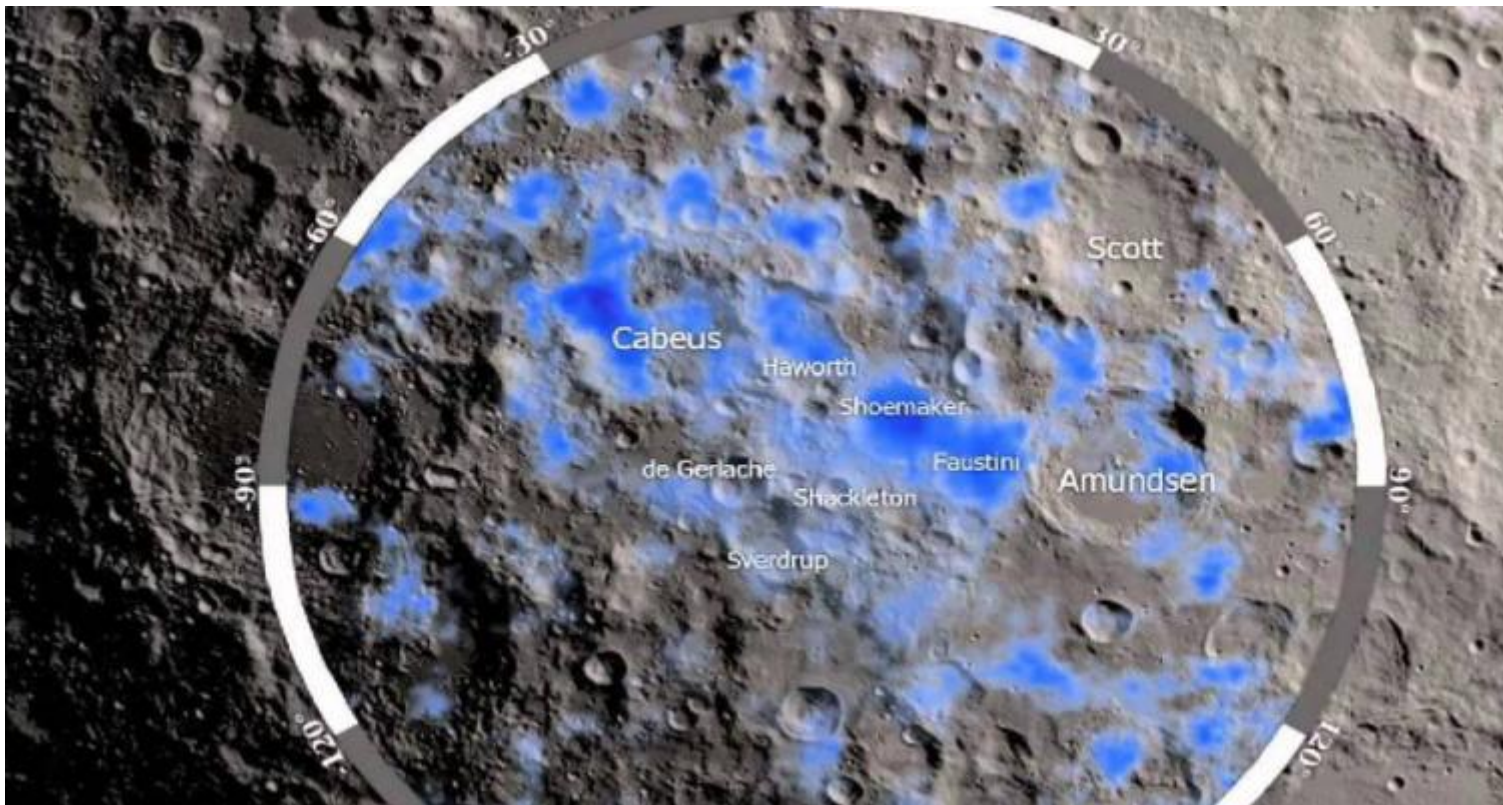

# *Confirmado: Descubren agua en la superficie de la luna*

---

Por primera vez, los científicos han encontrado pruebas definitivas sobre la existencia de agua congelada en la superficie lunar.

El descubrimiento podría significar que miembros de futuras expediciones lunares cuenten con una fuente de agua, lo que les permitiría “explorar e incluso permanecer en la luna”, según las declaraciones de investigadores del [Laboratorio de Propulsión a Reacción](#) de la NASA este martes.

El hielo fue detectado en las zonas más oscuras y frías de los polos norte y sur de la luna. El hielo se encuentra disperso por el norte y se concentra en las sombras de los cráteres de manera permanente en el sur, donde las temperaturas nunca superan los -156 grados centígrados.

El equipo analizó los datos obtenidos por el Moon Mineralogy Mapper (M3), un instrumento de la NASA a bordo de la nave espacial hindú Chandrayaan-1 que exploró la Luna en 2008 y 2009. Los datos recopilados mostraron tres “firmas” químicas que demuestran la presencia de agua congelada, diferente del agua líquida o del vapor de agua.

"Los resultados me parecen muy convincentes", dijo Ian Crawford, profesor de ciencias planetarias y astrobiología en Birkbeck, Universidad de Londres. Crawford no participó en la investigación.

Investigaciones anteriores ya habían demostrado la existencia de agua en las profundidades de la superficie lunar. También se creía que existía hielo de agua en la superficie del polo sur lunar, sin embargo, hasta el momento no se contaba con ningún tipo de prueba definitiva. (Fuente: [CubaSí](#)).