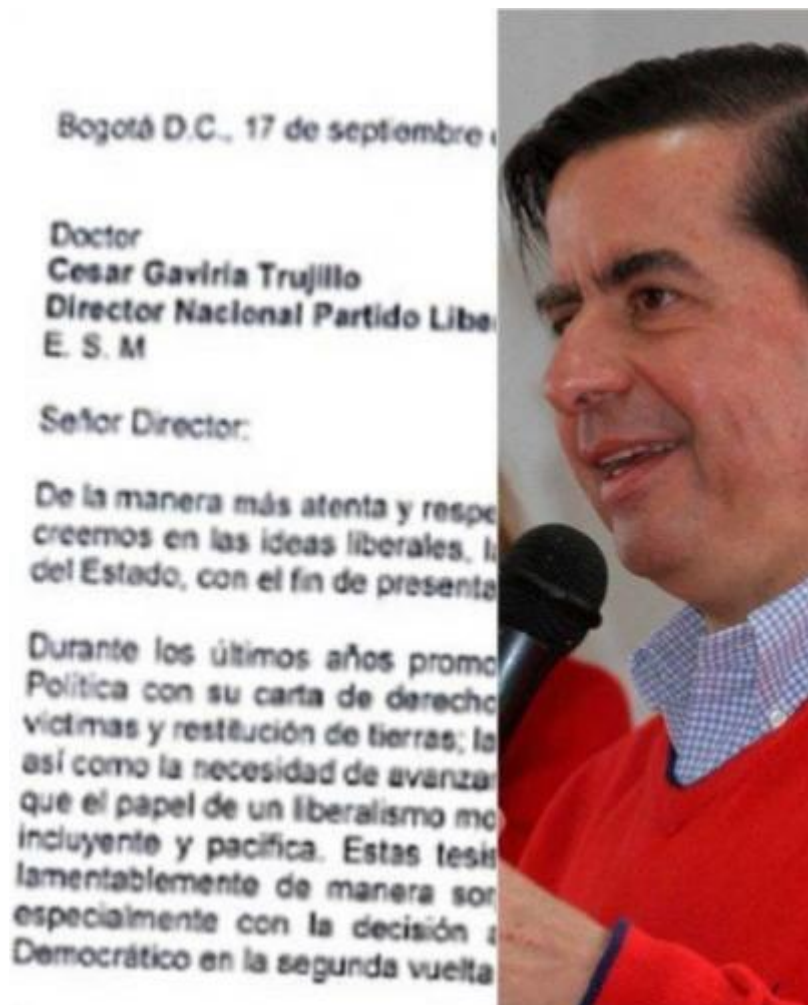

'Con mucha tristeza, pero con absoluta convicción me voy del partido Liberal a defender en la calle los principios e ideas liberales que la colectividad dejó de defender', añadió en las redes sociales.

Cristo forma parte de un grupo de exministros del Gobierno de Juan Manuel Santos que enviaron, este miércoles, una carta al presidente del partido Liberal, César Gaviria, en la que anunciaron su renuncia como militantes de esa fuerza política.

Impugnaron en la misiva que en los últimos meses el liberalismo en Colombia dejó de apoyar algunas de sus banderas como las políticas inclusivas, la implementación del

proceso de paz, la Ley de Víctimas y Restitución de Tierras y la necesidad de avanzar hacia una reforma rural integral.

Expresaron que esos objetivos fueron abandonados cuando se decidió 'por oportunismo y beneficio político' respaldar la candidatura del derechista Centro Democrático en la segunda vuelta de la elección presidencial.

Manifestaron, además, su desacuerdo con que la bancada del partido Liberal en el Congreso se haya declarado en independencia y no en oposición al Gobierno.

'La visión que se tiene desde el Centro Democrático es muy distinta a la que tenemos los liberales de pensamiento en Colombia y por eso se debe ejercer una oposición constructiva', opinaron los firmantes.

Anunciaron, asimismo, que en las próximas semanas definirán un movimiento independiente en oposición al