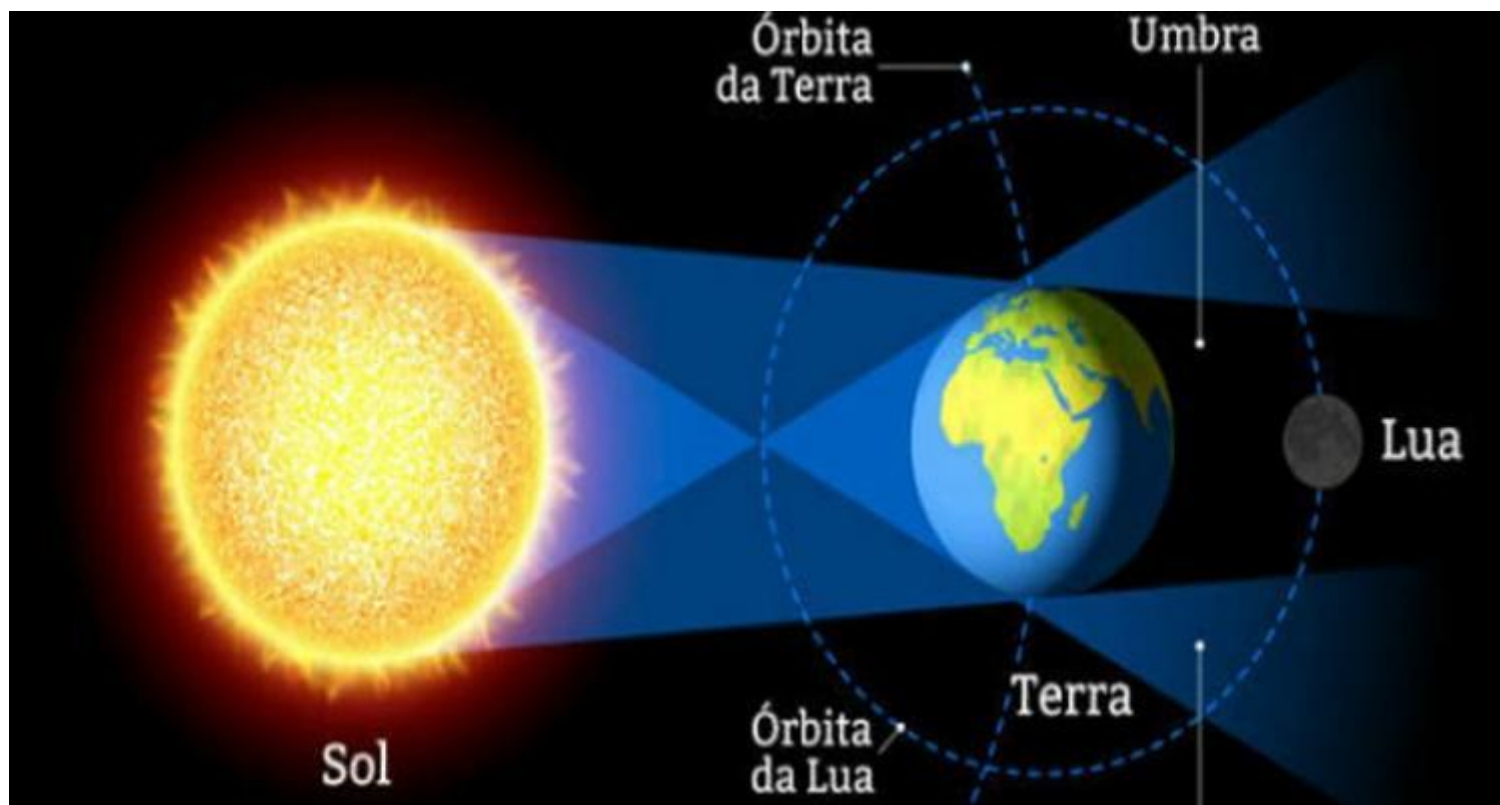

# *Eclipse lunar parcial se verá en todo Brasil*

---

Brasilia, 16 jul (RHC) Los brasileños podrán ver este martes un eclipse lunar parcial, evento astronómico en el cual la Tierra se interpone entre el Sol y la Luna.

Este fenómeno, que durará cinco horas y 33 minutos, causa el oscurecimiento parcial o total del satélite natural del planeta y será similar a lo que este gigante país sudamericano logró ver en enero.

Según el portal de noticias G1, a diferencia de un eclipse solar total, cuando lo que está oculto es el Sol, la observación de la versión lunar no requiere gafas. La visión de la Luna es a simple vista.