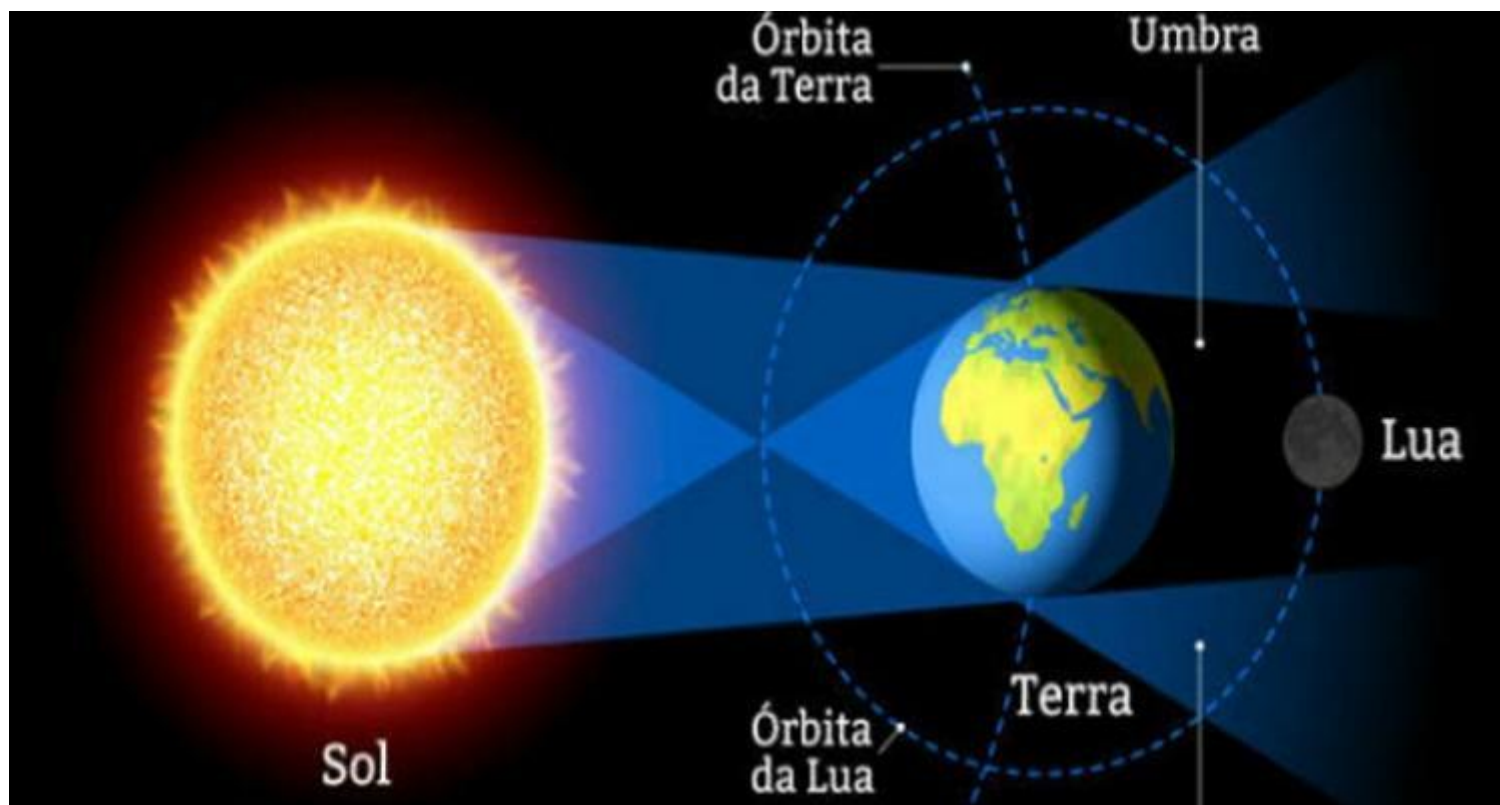

Eclipse lunar parcial se verá en todo Brasil

Brasilia, 16 jul (RHC) Los brasileños podrán ver este martes un eclipse lunar parcial, evento astronómico en el cual la Tierra se interpone entre el Sol y la Luna.

Este fenómeno, que durará cinco horas y 33 minutos, causa el oscurecimiento parcial o total del satélite natural del planeta y será similar a lo que este gigante país sudamericano logró ver en enero.

Según el portal de noticias G1, a diferencia de un eclipse solar total, cuando lo que está oculto es el Sol, la observación de la versión lunar no requiere gafas. La visión de la Luna es a simple vista.