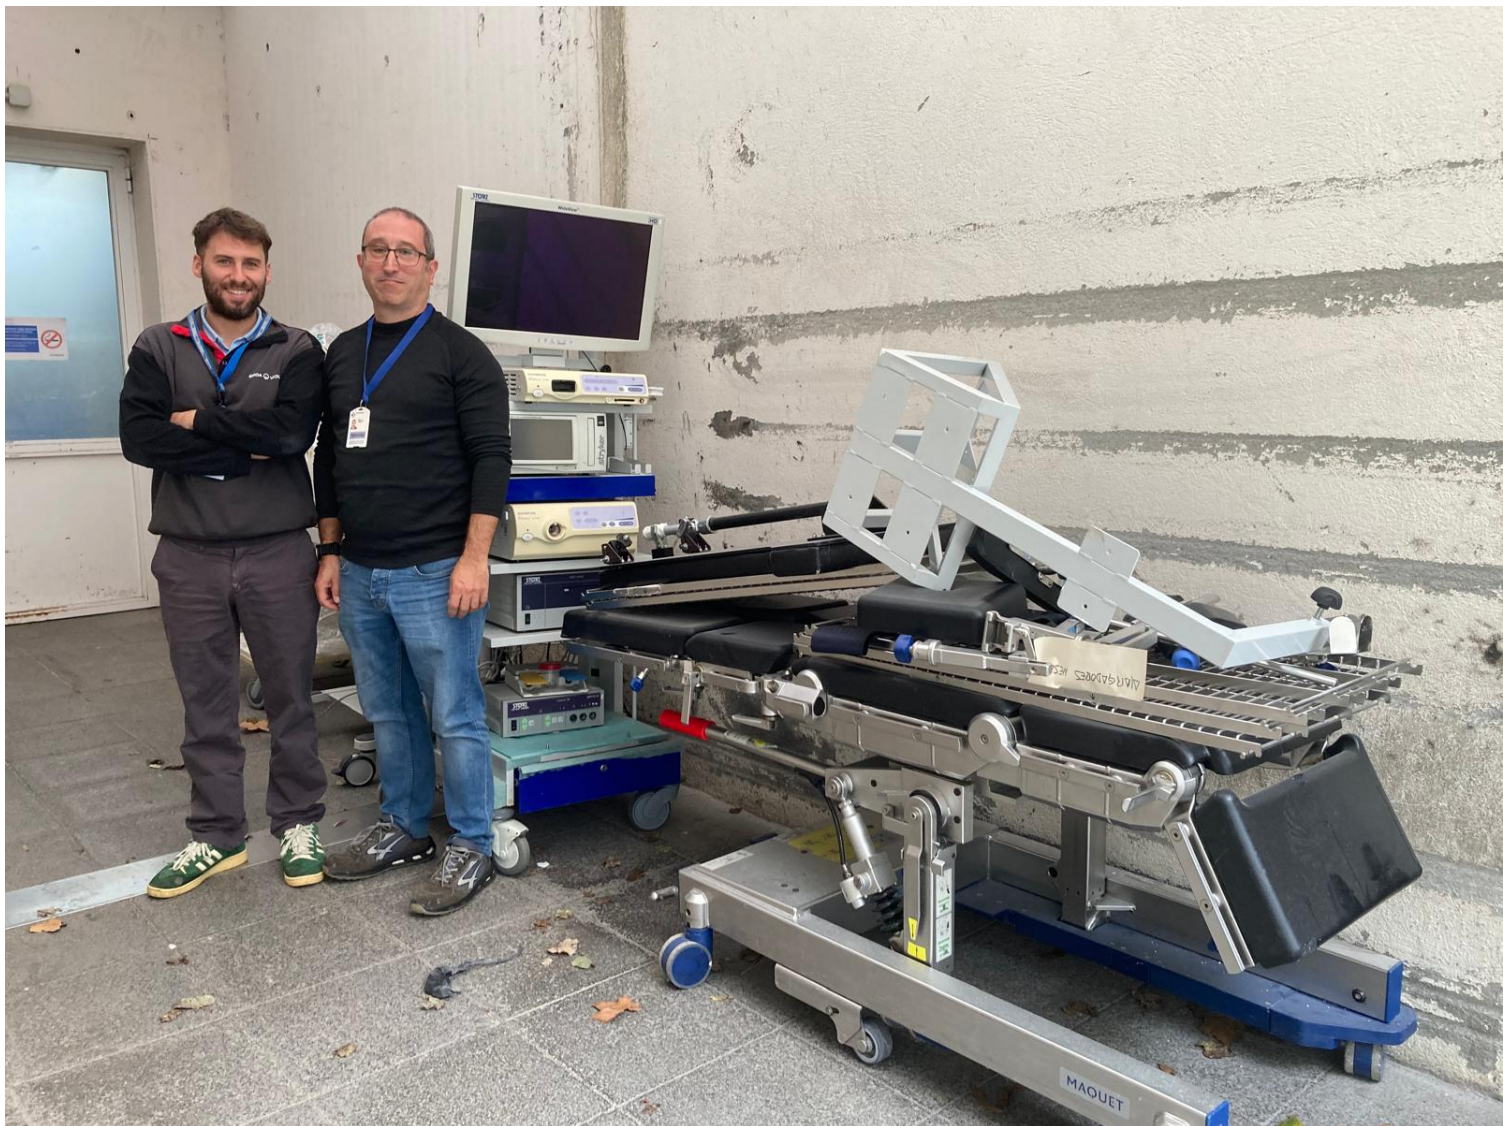

Completan carga solidaria para Cuba desde España (+Foto y video)

Image not found or type unknown

Fotos: Cubainformación

Madrid, 21 nov (RHC) Distintas agrupaciones del País Vasco completaron este jueves una carga solidaria, principalmente de equipos e insumos médicos, con destino a Cuba.

También el contenedor contiene ropa laboral e insumos fungibles, por un valor cercano al medio millón de euros, acopiados en la localidad Santurtzi, norte de España.

El envío del contenedor se realiza gracias al trabajo conjunto de las asociaciones que componen FACRE “José Martí” (colectivos de cubanos residentes en España), entre ellas Euskal Herria, Sierra Maestra-Euskadi y Desembarco del Granma, además de la asociación de amistad Euskadi-Cuba.

La mayor parte de los equipos fueron donados por el Departamento de Sanidad del Gobierno Vasco, procedentes de los hospitales de Gurutzeta-Cruces y San Eloy, ambos en el municipio de Barakaldo (Bizkaia).

Otros contenedores se prepararán próximamente por la FACRE «José Martí», que además realiza constantes envíos aéreos.

Los organizadores recordaron que “Cuba atraviesa una situación de emergencia, tras sufrir el paso reciente de dos huracanes y varios terremotos, que han destruido decenas de miles de viviendas, graves destrozos en la agricultura e infraestructuras, y han colapsado el sistema eléctrico”.