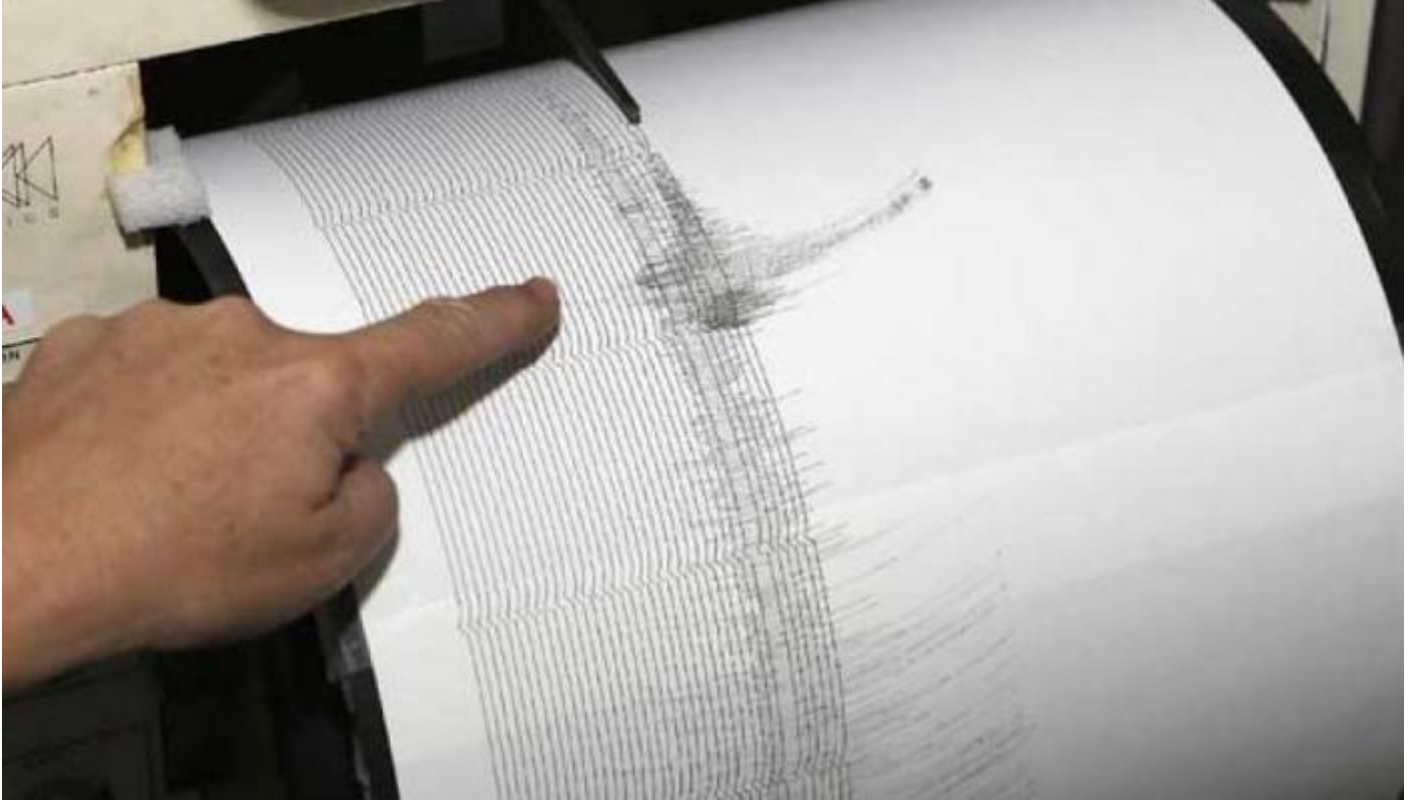

# *Se registra sismo perceptible en Santiago de Cuba y Granma*

---

La Habana, 5 de abr (RHC). La Estación Central del Servicio Sismológico Nacional de Cuba reportó, este martes a las 6:54 a.m., un sismo perceptible ubicado a 10Km al sur de la localidad de La Plata, municipio de Guamá, provincia de Santiago de Cuba.

El epicentro se localizó en las coordenadas 19.82 de Latitud Norte y -76.86 de Longitud Oeste a 3.9 Km de profundidad y una magnitud de 3.0 en la escala Richter.

Se han recibido reportes de perceptibilidad en varios sitios del municipio de Bartolomé Masó, en la provincia de Granma y del municipio de Guamá en la provincia de Santiago de Cuba.

No se reportan daños humanos ni materiales.

---

<https://www.radiohc.cu/index.php/noticias/nacionales/89518-se-registra-sismo-perceptible-en-santiago-de-cuba-y-granma>

**Radio Habana Cuba**