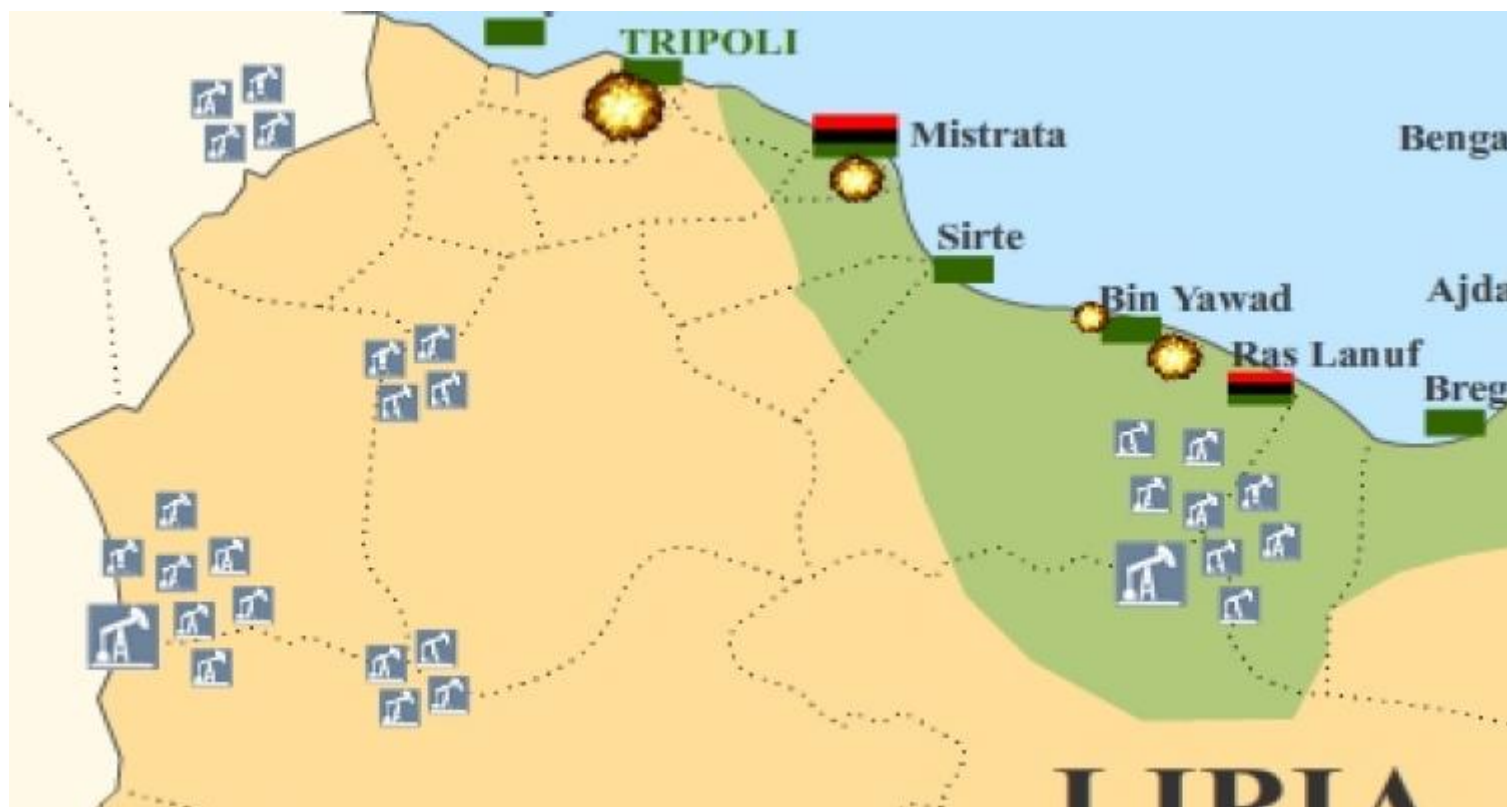

L'armée libyenne récupère le port de Syrte

Tripoli, 11 juin, (RHC).- Les forces loyales au gouvernement d'unité en Libye, appuyées par l'ONU, ont repris le contrôle du port de Syrte, et continuent leur offensive pour récupérer cette ville stratégique qui se trouve entre les mains de l'État Islamique.

La ville de Syrte est située à quelque 450 kilomètres à l'Est de Tripoli, la capitale de ce pays et elle est extrêmement importante du point de vue stratégique car elle relie l'Est et l'Ouest du pays.

<https://www.radiohc.cu/index.php/fr/noticias/internacionales/96523-larmee-libyenne-recupere-le-port-de-syrte>

Radio Habana Cuba